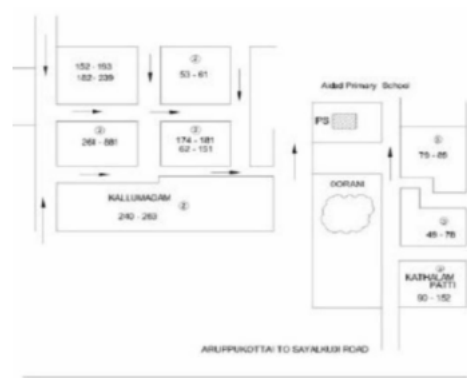

Key MAP View