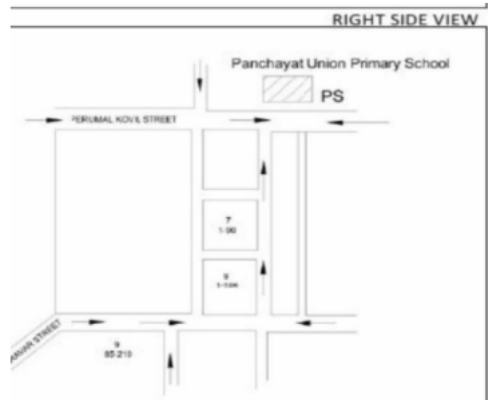

Google Map View

Polling Station Building Front View

Polling Station Front View

Cad View

Key MAP View

1 பெயர் : நர்மதாதேவி தந்தை பெயர்: ரமேஷ் வீட்டு எண் : 1/100 வயது : 24 பாலினம் : பெண்	WAO1740711 Photo is available	2 பெயர் : பாலராஜ் தந்தை பெயர்: பாலசுப்ரமணியன் வீட்டு எண் : 1/244 வயது : 25 பாலினம் : ஆண்	WAO1740760 Photo is available	3 பெயர் : பிரசாந்த் தந்தை பெயர்: பழனிச்சாமி வீட்டு எண் : 2/17/10/6, வயது : 31 பாலினம் : ஆண்	WAO0802405 Photo is available
4 பெயர் : கண்ணன் தந்தை பெயர்: சரவணன் வீட்டு எண் : 3/185 வயது : 22 பாலினம் : ஆண்	WAO1902774 Photo is available	5 பெயர் : சுப்புராம் தந்தை பெயர்: குருசாமி ரெட்டியார் வீட்டு எண் : 4-1 வயது : 56 பாலினம் : ஆண்	HYX2951358 Photo is available	6 பெயர் : கௌசல்யா கணவர் பெயர்: சீனிவாசன் வீட்டு எண் : 4-156 வயது : 49 பாலினம் : பெண்	WAO0354100 Photo is available
7 பெயர் : சுந்தர்ராஜ் தந்தை பெயர்: சீனிவாசன் வீட்டு எண் : 4-156 வயது : 29 பாலினம் : ஆண்	WAO0760637 Photo is available	8 பெயர் : சரஸ்வதி தந்தை பெயர்: பாபு வீட்டு எண் : 4-259 வயது : 34 பாலினம் : பெண்	WAO0353763 Photo is available	9 பெயர் : மகேந்திரன் தந்தை பெயர்: சுப்பாராமன் வீட்டு எண் : 5-136-8 வயது : 45 பாலினம் : ஆண்	WAO0354142 Photo is available
10 பெயர் : வாசுதேவன் தந்தை பெயர்: சீனிவாசன் வீட்டு எண் : 5-211 வயது : 27 பாலினம் : ஆண்	WAO0871756 Photo is available	11 பெயர் : சீத்தாராமன் தந்தை பெயர்: துரைச்சாமி வீட்டு எண் : 6-27 வயது : 64 பாலினம் : ஆண்	WAO0353722 Photo is available	12 பெயர் : விஜயலட்சுமி கணவர் பெயர்: சீத்தாராமன் வீட்டு எண் : 6-27 வயது : 63 பாலினம் : பெண்	WAO0353946 Photo is available
13 பெயர் : சோபனா தந்தை பெயர்: சீத்தாராமன் வீட்டு எண் : 6-27 வயது : 37 பாலினம் : பெண்	WAO0353730 Photo is available	14 பெயர் : காமாட்சி தேவி தந்தை பெயர்: முத்துகருப்பன் வீட்டு எண் : 6-33 வயது : 32 பாலினம் : பெண்	WAO0724641 Photo is available	15 பெயர் : கார்த்திக்கேயன் தந்தை பெயர்: சுப்பண்ணரெட்டியார் வீட்டு எண் : 6-36 வயது : 47 பாலினம் : ஆண்	WAO0353813 Photo is available
16 பெயர் : சங்கர்குமார் தந்தை பெயர்: ஜெயராமன் வீட்டு எண் : 6-49 வயது : 48 பாலினம் : ஆண்	WAO0591453 Photo is available	17 பெயர் : கணபதி தந்தை பெயர்: சுப்பையா வீட்டு எண் : 6-55 வயது : 58 பாலினம் : ஆண்	HYX3722022 Photo is available	18 பெயர் : உமாகணபதி கணவர் பெயர்: கணபதி வீட்டு எண் : 6-55 வயது : 50 பாலினம் : பெண்	WAO0353938 Photo is available
19 பெயர் : சண்முகப்ரியா கணவர் பெயர்: ஆஞ்சிநேஷ்வரன் வீட்டு எண் : 6/57 வயது : 23 பாலினம் : பெண்	WAO2016822 Photo is available	20 பெயர் : பிரிவினிஷா தந்தை பெயர்: ராமராஜ் வீட்டு எண் : 6-62 வயது : 31 பாலினம் : பெண்	WAO0591214 Photo is available	21 பெயர் : அனுஷா தந்தை பெயர்: ஜவஹர் வீட்டு எண் : 6/71 வயது : 21 பாலினம் : பெண்	WAO1864867 Photo is available
22 பெயர் : கொண்டம்மாள் தந்தை பெயர்: பரசுராமன் வீட்டு எண் : 6-75 வயது : 32 பாலினம் : பெண்	WAO0535187 Photo is available	23 பெயர் : மகேஸ்வரி கணவர் பெயர்: கணேசன் வீட்டு எண் : 6-77 வயது : 97 பாலினம் : பெண்	WAO0353847 Photo is available	24 பெயர் : உமாமகேஸ்வரி தந்தை பெயர்: மணிகண்டன் வீட்டு எண் : 6-89-1 வயது : 35 பாலினம் : பெண்	WAO0354076 Photo is available
25 பெயர் : தனலட்சுமி கணவர் பெயர்: சந்திரசேகரன் வீட்டு எண் : 6-90 வயது : 45 பாலினம் : பெண்	WAO0354084 Photo is available	26 பெயர் : பேபி சர்மிளா தந்தை பெயர்: சந்திர சேகரன் வீட்டு எண் : 6-90 வயது : 26 பாலினம் : பெண்	WAO0968057 Photo is available	27 பெயர் : ரோஹித் தாயின் பெயர்: தனலட்சுமி வீட்டு எண் : 6/90 வயது : 23 பாலினம் : ஆண்	WAO1740778 Photo is available
28 பெயர் : திவாகர் தந்தை பெயர்: கணேசன் வீட்டு எண் : 6/121 வயது : 21 பாலினம் : ஆண்	WAO1865013 Photo is available	29 பெயர் : தவசியம்மாள் கணவர் பெயர்: முத்துகுமார் வீட்டு எண் : 6-125 வயது : 40 பாலினம் : பெண்	WAO0354019 Photo is available	30 பெயர் : விஷ்வா தந்தை பெயர்: முருகபாண்டி வீட்டு எண் : 6/128 வயது : 20 பாலினம் : ஆண்	WAO1903053 Photo is available