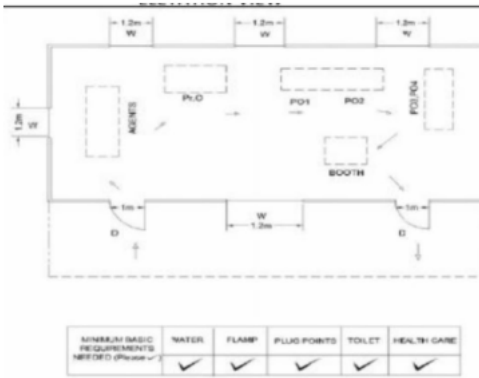

Google Map View

Polling Station Building Front View

Polling Station Front View

Cad View

Key MAP View

1 பெயர் : நர்மதாதேவி தந்தை பெயர்: ரமேஷ் வீட்டு எண் : 1/100 வயது : 24 பாலினம் : பெண்	WAO1740711 Photo is available	2 பெயர் : பாலராஜ் தந்தை பெயர்: பாலசுப்ரமணியன் வீட்டு எண் : 1/244 வயது : 25 பாலினம் : ஆண்	WAO1740760 Photo is available	3 பெயர் : பிரசாந்த் தந்தை பெயர்: பழனிச்சாமி வீட்டு எண் : 2/17/10/6, வயது : 31 பாலினம் : ஆண்	WAO0802405 Photo is available
4 பெயர் : கண்ணன் தந்தை பெயர்: சரவணன் வீட்டு எண் : 3/185 வயது : 22 பாலினம் : ஆண்	WAO1902774 Photo is available	5 பெயர் : சுப்புராம் தந்தை பெயர்: குருசாமி ரெட்டியார் வீட்டு எண் : 4-1 வயது : 56 பாலினம் : ஆண்	HYX2951358 Photo is available	6 பெயர் : கௌசல்யா கணவர் பெயர்: சீனிவாசன் வீட்டு எண் : 4-156 வயது : 49 பாலினம் : பெண்	WAO0354100 Photo is available
7 பெயர் : சுந்தர்ராஜ் தந்தை பெயர்: சீனிவாசன் வீட்டு எண் : 4-156 வயது : 29 பாலினம் : ஆண்	WAO0760637 Photo is available	8 பெயர் : சரஸ்வதி தந்தை பெயர்: பாபு வீட்டு எண் : 4-259 வயது : 34 பாலினம் : பெண்	WAO0353763 Photo is available	9 பெயர் : மகேந்திரன் தந்தை பெயர்: சுப்பாராமன் வீட்டு எண் : 5-136-8 வயது : 45 பாலினம் : ஆண்	WAO0354142 Photo is available
10 பெயர் : வாசுதேவன் தந்தை பெயர்: சீனிவாசன் வீட்டு எண் : 5-211 வயது : 27 பாலினம் : ஆண்	WAO0871756 Photo is available	11 பெயர் : சீத்தாராமன் தந்தை பெயர்: துரைச்சாமி வீட்டு எண் : 6-27 வயது : 64 பாலினம் : ஆண்	WAO0353722 Photo is available	12 பெயர் : விஜயலட்சுமி கணவர் பெயர்: சீத்தாராமன் வீட்டு எண் : 6-27 வயது : 63 பாலினம் : பெண்	WAO0353946 Photo is available
13 பெயர் : சோபனா தந்தை பெயர்: சீத்தாராமன் வீட்டு எண் : 6-27 வயது : 37 பாலினம் : பெண்	WAO0353730 Photo is available	14 பெயர் : காமாட்சி தேவி தந்தை பெயர்: முத்துகருப்பன் வீட்டு எண் : 6-33 வயது : 32 பாலினம் : பெண்	WAO0724641 Photo is available	15 பெயர் : கார்த்திக்கேயன் தந்தை பெயர்: சுப்பண்ணரெட்டியார் வீட்டு எண் : 6-36 வயது : 47 பாலினம் : ஆண்	WAO0353813 Photo is available
16 பெயர் : சங்கர்குமார் தந்தை பெயர்: ஜெயராமன் வீட்டு எண் : 6-49 வயது : 48 பாலினம் : ஆண்	WAO0591453 Photo is available	17 பெயர் : கணபதி தந்தை பெயர்: சுப்பையா வீட்டு எண் : 6-55 வயது : 58 பாலினம் : ஆண்	HYX3722022 Photo is available	18 பெயர் : உமாகணபதி கணவர் பெயர்: கணபதி வீட்டு எண் : 6-55 வயது : 50 பாலினம் : பெண்	WAO0353938 Photo is available
19 பெயர் : சண்முகப்ரியா கணவர் பெயர்: ஆஞ்சிநேஷ்வரன் வீட்டு எண் : 6/57 வயது : 23 பாலினம் : பெண்	WAO2016822 Photo is available	20 பெயர் : பிரிவினிஷா தந்தை பெயர்: ராமராஜ் வீட்டு எண் : 6-62 வயது : 31 பாலினம் : பெண்	WAO0591214 Photo is available	21 பெயர் : அனுஷா தந்தை பெயர்: ஜவஹர் வீட்டு எண் : 6/71 வயது : 21 பாலினம் : பெண்	WAO1864867 Photo is available
22 பெயர் : கொண்டம்மாள் தந்தை பெயர்: பரசுராமன் வீட்டு எண் : 6-75 வயது : 32 பாலினம் : பெண்	WAO0535187 Photo is available	23 பெயர் : மகேஸ்வரி கணவர் பெயர்: கணேசன் வீட்டு எண் : 6-77 வயது : 97 பாலினம் : பெண்	WAO0353847 Photo is available	24 பெயர் : உமாமகேஸ்வரி தந்தை பெயர்: மணிகண்டன் வீட்டு எண் : 6-89-1 வயது : 35 பாலினம் : பெண்	WAO0354076 Photo is available
25 பெயர் : தனலட்சுமி கணவர் பெயர்: சந்திரசேகரன் வீட்டு எண் : 6-90 வயது : 45 பாலினம் : பெண்	WAO0354084 Photo is available	26 பெயர் : பேபி சர்மிளா தந்தை பெயர்: சந்திர சேகரன் வீட்டு எண் : 6-90 வயது : 26 பாலினம் : பெண்	WAO0968057 Photo is available	27 பெயர் : ரோஹித் தாயின் பெயர்: தனலட்சுமி வீட்டு எண் : 6/90 வயது : 23 பாலினம் : ஆண்	WAO1740778 Photo is available
28 பெயர் : திவாகர் தந்தை பெயர்: கணேசன் வீட்டு எண் : 6/121 வயது : 21 பாலினம் : ஆண்	WAO1865013 Photo is available	29 பெயர் : தவசியம்மாள் கணவர் பெயர்: முத்துகுமார் வீட்டு எண் : 6-125 வயது : 40 பாலினம் : பெண்	WAO0354019 Photo is available	30 பெயர் : விஷ்வா தந்தை பெயர்: முருகபாண்டி வீட்டு எண் : 6/128 வயது : 20 பாலினம் : ஆண்	WAO1903053 Photo is available