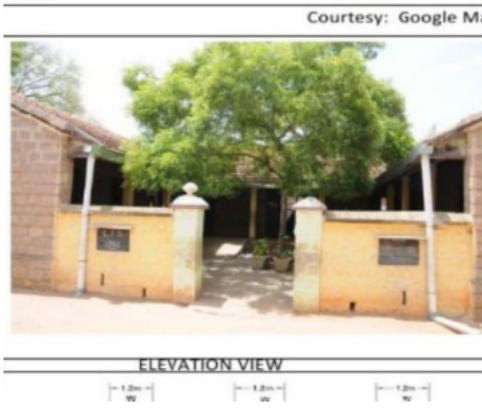

Google Map View

Polling Station Building Front View

Polling Station Front View

Cad View

Key MAP View

1 பெயர் : நர்மதாதேவி தந்தை பெயர்: ரமேஷ் வீட்டு எண் : 1/100 வயது : 24 பாலினம் : பெண்	WAO1740711 Photo is available	2 பெயர் : பாலராஜ் தந்தை பெயர்: பாலசுப்ரமணியன் வீட்டு எண் : 1/244 வயது : 25 பாலினம் : ஆண்	WAO1740760 Photo is available	3 பெயர் : பிரசாந்த் தந்தை பெயர்: பழனிச்சாமி வீட்டு எண் : 2/17/10/6, வயது : 31 பாலினம் : ஆண்	WAO0802405 Photo is available
4 பெயர் : கண்ணன் தந்தை பெயர்: சரவணன் வீட்டு எண் : 3/185 வயது : 22 பாலினம் : ஆண்	WAO1902774 Photo is available	5 பெயர் : சுப்புராம் தந்தை பெயர்: குருசாமி ரெட்டியார் வீட்டு எண் : 4-1 வயது : 56 பாலினம் : ஆண்	HYX2951358 Photo is available	6 பெயர் : கௌசல்யா கணவர் பெயர்: சீனிவாசன் வீட்டு எண் : 4-156 வயது : 49 பாலினம் : பெண்	WAO0354100 Photo is available
7 பெயர் : சுந்தர்ராஜ் தந்தை பெயர்: சீனிவாசன் வீட்டு எண் : 4-156 வயது : 29 பாலினம் : ஆண்	WAO0760637 Photo is available	8 பெயர் : சரஸ்வதி தந்தை பெயர்: பாபு வீட்டு எண் : 4-259 வயது : 34 பாலினம் : பெண்	WAO0353763 Photo is available	9 பெயர் : மகேந்திரன் தந்தை பெயர்: சுப்பாராமன் வீட்டு எண் : 5-136-8 வயது : 45 பாலினம் : ஆண்	WAO0354142 Photo is available
10 பெயர் : வாசுதேவன் தந்தை பெயர்: சீனிவாசன் வீட்டு எண் : 5-211 வயது : 27 பாலினம் : ஆண்	WAO0871756 Photo is available	11 பெயர் : சீத்தாராமன் தந்தை பெயர்: துரைச்சாமி வீட்டு எண் : 6-27 வயது : 64 பாலினம் : ஆண்	WAO0353722 Photo is available	12 பெயர் : விஜயலட்சுமி கணவர் பெயர்: சீத்தாராமன் வீட்டு எண் : 6-27 வயது : 63 பாலினம் : பெண்	WAO0353946 Photo is available
13 பெயர் : சோபனா தந்தை பெயர்: சீத்தாராமன் வீட்டு எண் : 6-27 வயது : 37 பாலினம் : பெண்	WAO0353730 Photo is available	14 பெயர் : காமாட்சி தேவி தந்தை பெயர்: முத்துகருப்பன் வீட்டு எண் : 6-33 வயது : 32 பாலினம் : பெண்	WAO0724641 Photo is available	15 பெயர் : கார்த்திக்கேயன் தந்தை பெயர்: சுப்பண்ணரெட்டியார் வீட்டு எண் : 6-36 வயது : 47 பாலினம் : ஆண்	WAO0353813 Photo is available
16 பெயர் : சங்கர்குமார் தந்தை பெயர்: ஜெயராமன் வீட்டு எண் : 6-49 வயது : 48 பாலினம் : ஆண்	WAO0591453 Photo is available	17 பெயர் : கணபதி தந்தை பெயர்: சுப்பையா வீட்டு எண் : 6-55 வயது : 58 பாலினம் : ஆண்	HYX3722022 Photo is available	18 பெயர் : உமாகணபதி கணவர் பெயர்: கணபதி வீட்டு எண் : 6-55 வயது : 50 பாலினம் : பெண்	WAO0353938 Photo is available
19 பெயர் : சண்முகப்ரியா கணவர் பெயர்: ஆஞ்சிநேஷ்வரன் வீட்டு எண் : 6/57 வயது : 23 பாலினம் : பெண்	WAO2016822 Photo is available	20 பெயர் : பிரிவினிஷா தந்தை பெயர்: ராமராஜ் வீட்டு எண் : 6-62 வயது : 31 பாலினம் : பெண்	WAO0591214 Photo is available	21 பெயர் : அனுஷா தந்தை பெயர்: ஜவஹர் வீட்டு எண் : 6/71 வயது : 21 பாலினம் : பெண்	WAO1864867 Photo is available
22 பெயர் : கொண்டம்மாள் தந்தை பெயர்: பரசுராமன் வீட்டு எண் : 6-75 வயது : 32 பாலினம் : பெண்	WAO0535187 Photo is available	23 பெயர் : மகேஸ்வரி கணவர் பெயர்: கணேசன் வீட்டு எண் : 6-77 வயது : 97 பாலினம் : பெண்	WAO0353847 Photo is available	24 பெயர் : உமாமகேஸ்வரி தந்தை பெயர்: மணிகண்டன் வீட்டு எண் : 6-89-1 வயது : 35 பாலினம் : பெண்	WAO0354076 Photo is available
25 பெயர் : தனலட்சுமி கணவர் பெயர்: சந்திரசேகரன் வீட்டு எண் : 6-90 வயது : 45 பாலினம் : பெண்	WAO0354084 Photo is available	26 பெயர் : பேபி சர்மிளா தந்தை பெயர்: சந்திர சேகரன் வீட்டு எண் : 6-90 வயது : 26 பாலினம் : பெண்	WAO0968057 Photo is available	27 பெயர் : ரோஹித் தாயின் பெயர்: தனலட்சுமி வீட்டு எண் : 6/90 வயது : 23 பாலினம் : ஆண்	WAO1740778 Photo is available
28 பெயர் : திவாகர் தந்தை பெயர்: கணேசன் வீட்டு எண் : 6/121 வயது : 21 பாலினம் : ஆண்	WAO1865013 Photo is available	29 பெயர் : தவசியம்மாள் கணவர் பெயர்: முத்துகுமார் வீட்டு எண் : 6-125 வயது : 40 பாலினம் : பெண்	WAO0354019 Photo is available	30 பெயர் : விஷ்வா தந்தை பெயர்: முருகபாண்டி வீட்டு எண் : 6/128 வயது : 20 பாலினம் : ஆண்	WAO1903053 Photo is available