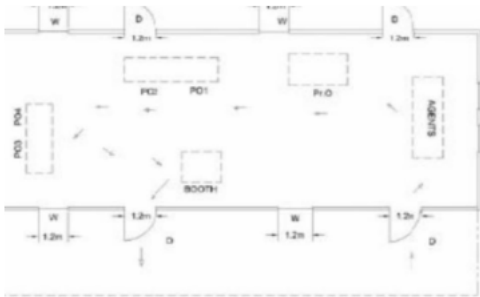

Google Map View

Polling Station Building Front View

Polling Station Front View

Cad View

MINIMUM BASIC REQUIREMENTS NEEDED (Pins)	WATER	FLAMP	PLUG POINTS	TOILET	HEALTH CARE
	✓	✓	✓	✓	✓

Key MAP View

1	HYX3721461	பெயர் : மாரியம்மாள் எ ராணி கணவர் பெயர்: புலியப்பன் வீட்டு எண் : 1 வயது : 39 பாலினம் : பெண்	Photo is available	2	WAO0686725	பெயர் : நாகஜோதி கணவர் பெயர்: நீலகண்டன் வீட்டு எண் : 1-2 வயது : 38 பாலினம் : பெண்	Photo is available	3	WAO0724666	பெயர் : பரமேஸ்வரி தந்தை பெயர்: செல்வராஜ் வீட்டு எண் : 1-9 வயது : 31 பாலினம் : பெண்	Photo is available
4	WAO0724674	பெயர் : கார்த்திக்குமார் ஸ்ர- தந்தை பெயர்: செல்வராஜ் வீட்டு எண் : 1-9 வயது : 31 பாலினம் : ஆண்	Photo is available	5	WAO0686709	பெயர் : பாம்புலு செட்டியார் தந்தை பெயர்: சுப்பன் செட்டியார் வீட்டு எண் : 1-9A வயது : 81 பாலினம் : ஆண்	Photo is available	6	TCL0022871	பெயர் : முத்துக்கிருஷ்ணன் தந்தை பெயர்: சுப்பன் செட்டியார் வீட்டு எண் : 1/10 வயது : 68 பாலினம் : ஆண்	Photo is available
7	WAO1688126	பெயர் : சின்னம்மாள் கணவர் பெயர்: முத்து கிருஷ்ணன் வீட்டு எண் : 1/10 வயது : 59 பாலினம் : பெண்	Photo is available	8	WAO0760389	பெயர் : திலகம் தந்தை பெயர்: முத்துகிருஷ்ணன் வீட்டு எண் : 1-10 வயது : 36 பாலினம் : பெண்	Photo is available	9	WAO0090183	பெயர் : வேணுகோபால் தந்தை பெயர்: வேலுச்சாமி வீட்டு எண் : 1-14 வயது : 36 பாலினம் : ஆண்	Photo is available
10	WAO0802520	பெயர் : சாந்தி கணவர் பெயர்: சின்னகுருசாமி வீட்டு எண் : 1-16 வயது : 41 பாலினம் : பெண்	Photo is available	11	WAO0802488	பெயர் : செந்தமிழ்செல்வி தந்தை பெயர்: முருகேசன் வீட்டு எண் : 1-16 வயது : 30 பாலினம் : பெண்	Photo is available	12	WAO0879585	பெயர் : கனிமொழி தந்தை பெயர்: முருகேசன் வீட்டு எண் : 1-16 வயது : 28 பாலினம் : பெண்	Photo is available
13	WAO0354746	பெயர் : சிவரஞ்சனி தந்தை பெயர்: சீனிவாசன் வீட்டு எண் : 1-16A வயது : 34 பாலினம் : பெண்	Photo is available	14	WAO0760397	பெயர் : சின்ராஜ் தந்தை பெயர்: சீனிவாசன் வீட்டு எண் : 1-16A வயது : 29 பாலினம் : ஆண்	Photo is available	15	WAO0802561	பெயர் : கணேசன் தந்தை பெயர்: இராஜேந்திரன் வீட்டு எண் : 1-18 வயது : 30 பாலினம் : ஆண்	Photo is available
16	WAO0354811	பெயர் : நாகராஜ் தந்தை பெயர்: அழகர் வீட்டு எண் : 1-22 வயது : 58 பாலினம் : ஆண்	Photo is available	17	WAO0354803	பெயர் : பாண்டியம்மாள் கணவர் பெயர்: நாகராஜ் வீட்டு எண் : 1-22 வயது : 56 பாலினம் : பெண்	Photo is available	18	WAO0516096	பெயர் : ரஞ்சித்குமார் தந்தை பெயர்: நாகராஜ் வீட்டு எண் : 1-22 வயது : 32 பாலினம் : ஆண்	Photo is available
19	WAO1917475	பெயர் : அபிணா தந்தை பெயர்: இராமநாதன் வீட்டு எண் : 1/23 வயது : 26 பாலினம் : பெண்	Photo is available	20	RMM2387439	பெயர் : பாண்டிபிரியா கணவர் பெயர்: சோமசுந்தரம் வீட்டு எண் : 1/25 வயது : 34 பாலினம் : பெண்	Photo is available	21	WAO1940055	பெயர் : கேசவன் தந்தை பெயர்: பாண்டியராஜ் வீட்டு எண் : 1/26 வயது : 21 பாலினம் : ஆண்	Photo is available
22	WAO0354928	பெயர் : சுப்புராஜ் தந்தை பெயர்: கிருஷ்ணசாமி வீட்டு எண் : 1-30 வயது : 65 பாலினம் : ஆண்	Photo is available	S2 23	WAO0354779	பெயர் : ராமசாமி தந்தை பெயர்: சுப்புராஜ் வீட்டு எண் : 1-30 வயது : 40 பாலினம் : ஆண்	Photo is available	24	WAO1011139	பெயர் : சுந்தரம்மாள் கணவர் பெயர்: குருசாமி வீட்டு எண் : 1-36 வயது : 34 பாலினம் : பெண்	Photo is available
25	WAO1011113	பெயர் : சுந்தரமூர்த்தி தந்தை பெயர்: பாண்டி வீட்டு எண் : 1-40 வயது : 25 பாலினம் : ஆண்	Photo is available	26	WAO1812866	பெயர் : கிருஷ்ணமூர்த்தி தந்தை பெயர்: பாண்டி வீட்டு எண் : 1/40 வயது : 22 பாலினம் : ஆண்	Photo is available	27	WAO1922079	பெயர் : சிவக்குமார் தந்தை பெயர்: பாண்டி வீட்டு எண் : 1/40 வயது : 20 பாலினம் : ஆண்	Photo is available
28	WAO1852896	பெயர் : சின்ராஜ் தந்தை பெயர்: பால்ராஜ் வீட்டு எண் : 1/44 வயது : 23 பாலினம் : ஆண்	Photo is available	29	WAO0686675	பெயர் : குமாரவேல் தந்தை பெயர்: குருசாமி வீட்டு எண் : 1-45 வயது : 51 பாலினம் : ஆண்	Photo is available	30	WAO0686758	பெயர் : நாகஜோதி கணவர் பெயர்: குமாரவேல் வீட்டு எண் : 1-45 வயது : 37 பாலினம் : பெண்	Photo is available