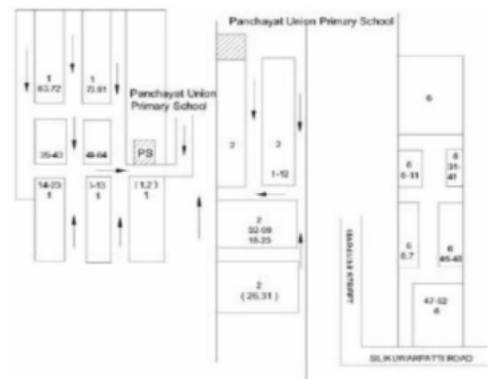

Google Map View

Polling Station Building Front View

Polling Station Front View

Cad View

MINIMUM BASIC REQUIREMENTS NEEDED (Pins)	WATER	FLAMP	PLUG POINTS	TOILET	HEALTH CARE
	✓	✓	✓	✓	✓

Key MAP View

1	HYX3721461	பெயர் : மாரியம்மாள் எ ராணி கணவர் பெயர்: புலியப்பன் வீட்டு எண் : 1 வயது : 39 பாலினம் : பெண்	Photo is available	2	WAO0686725	பெயர் : நாகஜோதி கணவர் பெயர்: நீலகண்டன் வீட்டு எண் : 1-2 வயது : 38 பாலினம் : பெண்	Photo is available	3	WAO0724666	பெயர் : பரமேஸ்வரி தந்தை பெயர்: செல்வராஜ் வீட்டு எண் : 1-9 வயது : 31 பாலினம் : பெண்	Photo is available
4	WAO0724674	பெயர் : கார்த்திக்குமார் ஸ்ர- தந்தை பெயர்: செல்வராஜ் வீட்டு எண் : 1-9 வயது : 31 பாலினம் : ஆண்	Photo is available	5	WAO0686709	பெயர் : பாம்புலு செட்டியார் தந்தை பெயர்: சுப்பன் செட்டியார் வீட்டு எண் : 1-9A வயது : 81 பாலினம் : ஆண்	Photo is available	6	TCL0022871	பெயர் : முத்துக்கிருஷ்ணன் தந்தை பெயர்: சுப்பன் செட்டியார் வீட்டு எண் : 1/10 வயது : 68 பாலினம் : ஆண்	Photo is available
7	WAO1688126	பெயர் : சின்னம்மாள் கணவர் பெயர்: முத்து கிருஷ்ணன் வீட்டு எண் : 1/10 வயது : 59 பாலினம் : பெண்	Photo is available	8	WAO0760389	பெயர் : திலகம் தந்தை பெயர்: முத்துகிருஷ்ணன் வீட்டு எண் : 1-10 வயது : 36 பாலினம் : பெண்	Photo is available	9	WAO0090183	பெயர் : வேணுகோபால் தந்தை பெயர்: வேலுச்சாமி வீட்டு எண் : 1-14 வயது : 36 பாலினம் : ஆண்	Photo is available
10	WAO0802520	பெயர் : சாந்தி கணவர் பெயர்: சின்னகுருசாமி வீட்டு எண் : 1-16 வயது : 41 பாலினம் : பெண்	Photo is available	11	WAO0802488	பெயர் : செந்தமிழ்செல்வி தந்தை பெயர்: முருகேசன் வீட்டு எண் : 1-16 வயது : 30 பாலினம் : பெண்	Photo is available	12	WAO0879585	பெயர் : கனிமொழி தந்தை பெயர்: முருகேசன் வீட்டு எண் : 1-16 வயது : 28 பாலினம் : பெண்	Photo is available
13	WAO0354746	பெயர் : சிவரஞ்சனி தந்தை பெயர்: சீனிவாசன் வீட்டு எண் : 1-16A வயது : 34 பாலினம் : பெண்	Photo is available	14	WAO0760397	பெயர் : சின்ராஜ் தந்தை பெயர்: சீனிவாசன் வீட்டு எண் : 1-16A வயது : 29 பாலினம் : ஆண்	Photo is available	15	WAO0802561	பெயர் : கணேசன் தந்தை பெயர்: இராஜேந்திரன் வீட்டு எண் : 1-18 வயது : 30 பாலினம் : ஆண்	Photo is available
16	WAO0354811	பெயர் : நாகராஜ் தந்தை பெயர்: அழகர் வீட்டு எண் : 1-22 வயது : 58 பாலினம் : ஆண்	Photo is available	17	WAO0354803	பெயர் : பாண்டியம்மாள் கணவர் பெயர்: நாகராஜ் வீட்டு எண் : 1-22 வயது : 56 பாலினம் : பெண்	Photo is available	18	WAO0516096	பெயர் : ரஞ்சித்குமார் தந்தை பெயர்: நாகராஜ் வீட்டு எண் : 1-22 வயது : 32 பாலினம் : ஆண்	Photo is available
19	WAO1917475	பெயர் : அபிணா தந்தை பெயர்: இராமநாதன் வீட்டு எண் : 1/23 வயது : 26 பாலினம் : பெண்	Photo is available	20	RMM2387439	பெயர் : பாண்டிபிரியா கணவர் பெயர்: சோமசுந்தரம் வீட்டு எண் : 1/25 வயது : 34 பாலினம் : பெண்	Photo is available	21	WAO1940055	பெயர் : கேசவன் தந்தை பெயர்: பாண்டியராஜ் வீட்டு எண் : 1/26 வயது : 21 பாலினம் : ஆண்	Photo is available
22	WAO0354928	பெயர் : சுப்புராஜ் தந்தை பெயர்: கிருஷ்ணசாமி வீட்டு எண் : 1-30 வயது : 65 பாலினம் : ஆண்	Photo is available	S2 23	WAO0354779	பெயர் : ராமசாமி தந்தை பெயர்: சுப்புராஜ் வீட்டு எண் : 1-30 வயது : 40 பாலினம் : ஆண்	Photo is available	24	WAO1011139	பெயர் : சுந்தரம்மாள் கணவர் பெயர்: குருசாமி வீட்டு எண் : 1-36 வயது : 34 பாலினம் : பெண்	Photo is available
25	WAO1011113	பெயர் : சுந்தரமூர்த்தி தந்தை பெயர்: பாண்டி வீட்டு எண் : 1-40 வயது : 25 பாலினம் : ஆண்	Photo is available	26	WAO1812866	பெயர் : கிருஷ்ணமூர்த்தி தந்தை பெயர்: பாண்டி வீட்டு எண் : 1/40 வயது : 22 பாலினம் : ஆண்	Photo is available	27	WAO1922079	பெயர் : சிவக்குமார் தந்தை பெயர்: பாண்டி வீட்டு எண் : 1/40 வயது : 20 பாலினம் : ஆண்	Photo is available
28	WAO1852896	பெயர் : சின்ராஜ் தந்தை பெயர்: பால்ராஜ் வீட்டு எண் : 1/44 வயது : 23 பாலினம் : ஆண்	Photo is available	29	WAO0686675	பெயர் : குமாரவேல் தந்தை பெயர்: குருசாமி வீட்டு எண் : 1-45 வயது : 51 பாலினம் : ஆண்	Photo is available	30	WAO0686758	பெயர் : நாகஜோதி கணவர் பெயர்: குமாரவேல் வீட்டு எண் : 1-45 வயது : 37 பாலினம் : பெண்	Photo is available