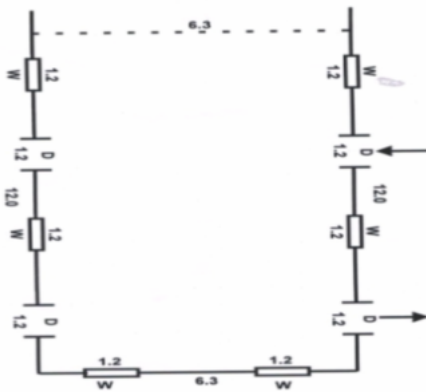

Google Map View

Polling Station Building Front View

Polling Station Front View

Cad View

Key MAP View

சட்டமன்றத் தொகுதியின் எண் மற்றும் பெயர் : 208-திருச்சுழி பிரிவு எண் மற்றும் பெயர் 1-மறவர் பெருங்குடி(வ.கி) மறவர் பெருங்குடி (ஊ), வார்டு2, மறவர் பெருங்குடி