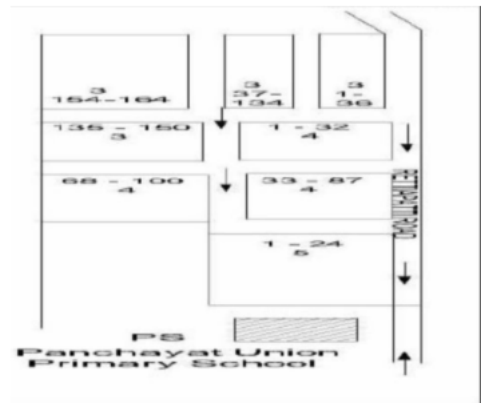

Google Map View

Polling Station Building Front View

Polling Station Front View

Cad View

Key MAP View

சட்டமன்றத் தொகுதியின் எண் மற்றும் பெயர் : 208-திருச்சுழி பிரிவு எண் மற்றும் பெயர் 1-மறவர் பெருங்குடி(வ.கி) மறவர் பெருங்குடி (ஊ), வார்டு2, மறவர் பெருங்குடி