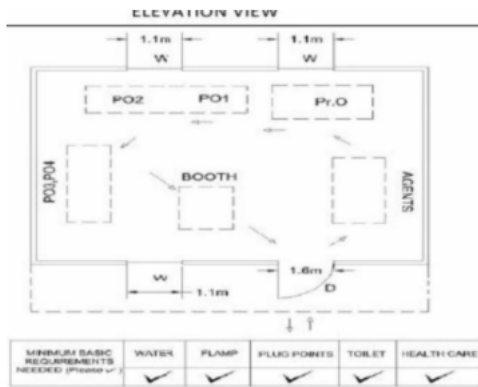

Polling Station Front View

ELEVATION VIEW

ELEVATION VIEW

Cad View

Key MAP View

சட்டமன்றத் தொகுதியின் எண் மற்றும் பெயர் : 208-திருச்சுழி
பிரிவு எண் மற்றும் பெயர் 1-சுத்தமடம்(வ.கி), சுத்தமடம் (ஊ), வார்டு எண்1, சுத்தமடம்