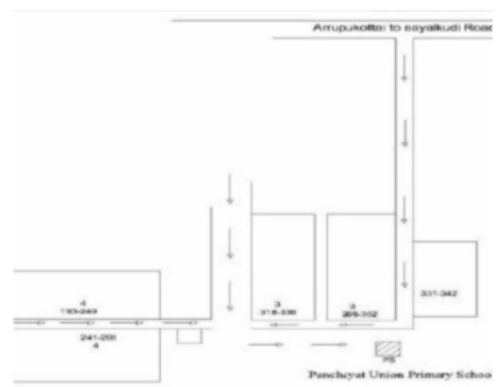

Polling Station Front View

ELEVATION VIEW

ELEVATION VIEW

Cad View

Key MAP View

சட்டமன்றத் தொகுதியின் எண் மற்றும் பெயர் : 208-திருச்சுழி
பிரிவு எண் மற்றும் பெயர் 1-சுத்தமடம்(வ.கி), சுத்தமடம் (ஊ), வார்டு எண்1, சுத்தமடம்