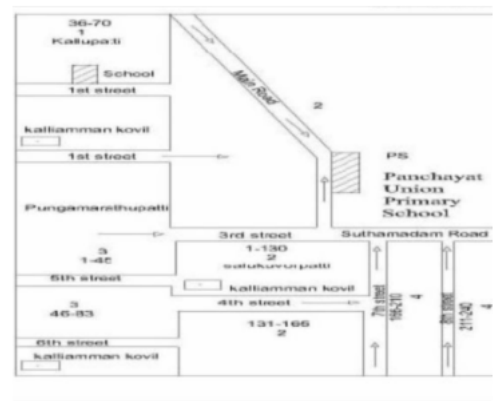

Key MAP View