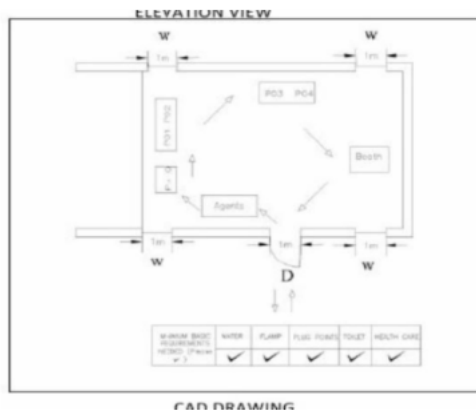

Google Map View

Polling Station Building Front View

Polling Station Front View

Cad View

Key MAP View

1 பெயர் : கற்பகராஜ் தந்தை பெயர்: ஜெயசீலன் வீட்டு எண் : 1-5 வயது : 29 பாலினம் : ஆண்	WAO0803742 Photo is available	2 பெயர் : ராஜூ தந்தை பெயர்: பாண்டி வீட்டு எண் : 1-7 வயது : 46 பாலினம் : ஆண்	WAO0092312 Photo is available	3 பெயர் : ராஜேஸ்வரி கணவர் பெயர்: ராஜூ வீட்டு எண் : 1-7 வயது : 38 பாலினம் : பெண்	WAO0092320 Photo is available
4 பெயர் : ராதாகிருஷ்ணன் தந்தை பெயர்: கோபாலகிருஷ்ணன் வீட்டு எண் : 1-12 வயது : 44 பாலினம் : ஆண்	WAO0136713 Photo is available	5 பெயர் : அரவிந்த் தந்தை பெயர்: ராமகிருஷ்ணன் வீட்டு எண் : 1-14A வயது : 34 பாலினம் : ஆண்	WAO0358556 Photo is available	6 பெயர் : பாக்கியலெட்சுமி தந்தை பெயர்: பாக்கியராஜ் வீட்டு எண் : 1/17 வயது : 19 பாலினம் : பெண்	WAO1973122 Photo is available
7 பெயர் : பாக்கியலட்சுமி தந்தை பெயர்: தேவநேசன் வீட்டு எண் : 1-18 வயது : 27 பாலினம் : பெண்	WAO0907907 Photo is available	8 பெயர் : கிருஷ்ணவேணி கணவர் பெயர்: கிருஷ்ணசாமி வீட்டு எண் : 1-21 வயது : 51 பாலினம் : பெண்	WAO0177295 Photo is available	9 பெயர் : முத்துவேல் தந்தை பெயர்: முத்துகாமாட்சி வீட்டு எண் : 1-61 வயது : 31 பாலினம் : ஆண்	WAO0725127 Photo is available
10 பெயர் : முக்கையா தந்தை பெயர்: பெரியசாமி வீட்டு எண் : 1-75 வயது : 67 பாலினம் : ஆண்	WAO0593798 Photo is available	11 பெயர் : மணிகண்டன் தாயின் பெயர்: செல்வி வீட்டு எண் : 1/75 வயது : 24 பாலினம் : ஆண்	WAO1967694 Photo is available	12 பெயர் : துப்பாநிஷா கணவர் பெயர்: வேல்முருகன் வீட்டு எண் : 1/75 வயது : 22 பாலினம் : பெண்	WAO1967538 Photo is available
13 பெயர் : இராமஜோதி தாயின் பெயர்: செல்வி வீட்டு எண் : 1/75 வயது : 22 பாலினம் : ஆண்	WAO1986058 Photo is available	14 பெயர் : ஜெயசித்ரா கணவர் பெயர்: லட்சுமணப்பெருமாள் வீட்டு எண் : 1-80 வயது : 51 பாலினம் : பெண்	WAO0358572 Photo is available	15 பெயர் : பிரபாகரன் தந்தை பெயர்: கனகராஜ் வீட்டு எண் : 1-82 வயது : 35 பாலினம் : ஆண்	WAO0136705 Photo is available
16 பெயர் : யுவராஜ் தந்தை பெயர்: முருகன் வீட்டு எண் : 1-93 வயது : 27 பாலினம் : ஆண்	WAO0907915 Photo is available	17 பெயர் : கலைவாணி தந்தை பெயர்: முருகன் வீட்டு எண் : 1/93 வயது : 25 பாலினம் : பெண்	WAO1016617 Photo is available	18 பெயர் : வசந்த் செந்துரரான் தந்தை பெயர்: செந்துரரான் வீட்டு எண் : 1/95 வயது : 26 பாலினம் : ஆண்	WAO1057801 Photo is available
19 பெயர் : வேல்முருகன் தந்தை பெயர்: அய்யாவு வீட்டு எண் : 1-97 வயது : 33 பாலினம் : ஆண்	WAO0725101 Photo is available	20 பெயர் : பாலபூத்காந்த் தந்தை பெயர்: கிருஷ்ணசாமி வீட்டு எண் : 1/121 வயது : 24 பாலினம் : ஆண்	WAO1917608 Photo is available	21 பெயர் : ராஜலெட்சுமி தந்தை பெயர்: திருக்கண்ணன் வீட்டு எண் : 2-12 வயது : 30 பாலினம் : பெண்	WAO0834309 Photo is available
22 பெயர் : மணிகண்டன் தந்தை பெயர்: கோபால் சாமி வீட்டு எண் : 2-16 வயது : 46 பாலினம் : ஆண்	WAO0834291 Photo is available	23 பெயர் : லட்சுமி பிரியா தந்தை பெயர்: மணிகண்டன் வீட்டு எண் : 2-16 வயது : 26 பாலினம் : பெண்	WAO1014612 Photo is available	24 பெயர் : நிவாஸ் தந்தை பெயர்: மணிகண்டன் வீட்டு எண் : 2/16 வயது : 21 பாலினம் : ஆண்	WAO1933845 Photo is available
25 பெயர் : வெங்கடரமணி தந்தை பெயர்: நாகரத்தினம் நாகரத்தினம் வீட்டு எண் : 2/37, வயது : 69 பாலினம் : ஆண்	WBV2018828 Photo is available	26 பெயர் : பாலமுருகேஸ்வரி தந்தை பெயர்: முனியசாமி வீட்டு எண் : 2-56 வயது : 32 பாலினம் : பெண்	WAO0593772 Photo is available	27 பெயர் : தர்மராஜ் தாயின் பெயர்: லதா வீட்டு எண் : 3 வயது : 66 பாலினம் : ஆண்	WAO1019777 Photo is available
28 பெயர் : லதா கணவர் பெயர்: தர்மராஜ் வீட்டு எண் : 3 வயது : 58 பாலினம் : பெண்	WAO1019736 Photo is available	29 பெயர் : காளிக்கண்ணன் தந்தை பெயர்: மல்லையன் வீட்டு எண் : 3-17 வயது : 31 பாலினம் : ஆண்	WAO0593897 Photo is available	30 பெயர் : கரசியம்மாள் கணவர் பெயர்: ரமேஷ்குமார் வீட்டு எண் : 3-64 வயது : 34 பாலினம் : பெண்	WAO0177279 Photo is available