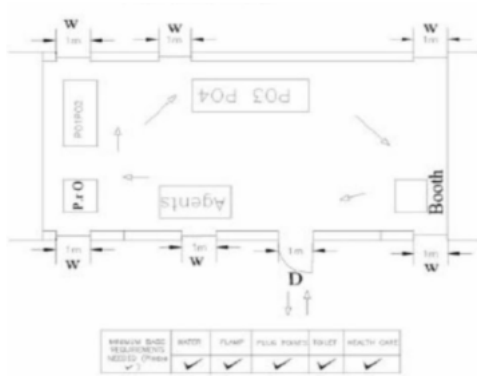

Google Map View

Polling Station Building Front View

Polling Station Front View

Cad View

Key MAP View

1 பெயர் : பொற்கொடி கணவர் பெயர் : அய்யாதுரை வீட்டு எண் : 1 வயது : 73 பாலினம் : பெண் Photo is available	WAO1625391	2 பெயர் : அன்பு செழியன் தந்தை பெயர் : அய்யாதுரை வீட்டு எண் : 1 வயது : 58 பாலினம் : ஆண் Photo is available	WAO1625409	3 பெயர் : கல்பனா கணவர் பெயர் : அன்புசெழியன் வீட்டு எண் : 1 வயது : 54 பாலினம் : பெண் Photo is available	HYX1419274
4 பெயர் : அமுதா கணவர் பெயர் : ஆனந்த் வீட்டு எண் : 1 வயது : 47 பாலினம் : பெண் Photo is available	HYX2351914	5 பெயர் : ராம்பிரகாஷ் தந்தை பெயர் : அன்புசெழியன் வீட்டு எண் : 1-1 வயது : 33 பாலினம் : ஆண் Photo is available	WAO0520189	6 பெயர் : சோலைராஜ் தந்தை பெயர் : அன்புசெழியன் வீட்டு எண் : 1-1 வயது : 31 பாலினம் : ஆண் Photo is available	WAO0834325
7 பெயர் : ஹரிபிரியா தந்தை பெயர் : அன்பு செழியன் வீட்டு எண் : 1/1 வயது : 24 பாலினம் : பெண் Photo is available	WAO1743459	8 பெயர் : ராஜ் குமார் தந்தை பெயர் : அய்யாச்சாமி வீட்டு எண் : 1/4 வயது : 23 பாலினம் : ஆண் Photo is available	WAO1743509	9 பெயர் : அய்யாச்சாமி தந்தை பெயர் : கருப்பையா வீட்டு எண் : 1/7 வயது : 55 பாலினம் : ஆண் Photo is available	WAO0418822
10 பெயர் : தேவநேசம் கணவர் பெயர் : அய்யாச்சாமி வீட்டு எண் : 1/7 வயது : 51 பாலினம் : பெண் Photo is available	WAO0418830	11 பெயர் : அஜாஸ்மின் கே அய்யாச்சாமி தந்தை பெயர் : கே அய்யாச்சாமி கேஅய்யாச்சாமி வீட்டு எண் : 1/7 வயது : 30 பாலினம் : பெண் Photo is available	WAO0691899	12 பெயர் : பிரசாத் தந்தை பெயர் : குணசேகரன் வீட்டு எண் : 1-8 வயது : 33 பாலினம் : ஆண் Photo is available	WAO0593962
13 பெயர் : சதானந்தம் தந்தை பெயர் : செல்வகுமார் வீட்டு எண் : 1/14 வயது : 21 பாலினம் : ஆண் Photo is available	WAO2010346	14 பெயர் : ராஜா தந்தை பெயர் : செல்வகுமார் வீட்டு எண் : 1/14 வயது : 19 பாலினம் : ஆண் Photo is available	WAO2013001	15 பெயர் : அருண் பிரகாஷ் தந்தை பெயர் : குணசேகரன் வீட்டு எண் : 1/15 வயது : 44 பாலினம் : ஆண் Photo is available	WAO1874643
16 பெயர் : கலையரசி தந்தை பெயர் : ஜெயசீலன் வீட்டு எண் : 1-15 வயது : 33 பாலினம் : பெண் Photo is available	WAO0593947	17 பெயர் : ரவீந்திரன் தந்தை பெயர் : கணேசன் வீட்டு எண் : 1-16 வயது : 47 பாலினம் : ஆண் Photo is available	WAO0532333	18 பெயர் : பிரியா தந்தை பெயர் : பாக்கியராஜ் வீட்டு எண் : 1/17 வயது : 22 பாலினம் : பெண் Photo is available	WAO1832195
19 பெயர் : ராஜா தந்தை பெயர் : பாக்கியராஜ் வீட்டு எண் : 1/17 வயது : 20 பாலினம் : ஆண் Photo is available	WAO1881358	20 பெயர் : சுப்புலட்சுமி கணவர் பெயர் : செல்வராசு வீட்டு எண் : 1-19 வயது : 58 பாலினம் : பெண் Photo is available	WAO1625425	21 பெயர் : ரமேஷ் தந்தை பெயர் : பாக்கியராஜ் வீட்டு எண் : 1-23 வயது : 34 பாலினம் : ஆண் Photo is available	WAO0593954
22 பெயர் : சரஸ்வதி கணவர் பெயர் : முனியசாமி வீட்டு எண் : 1-25 வயது : 41 பாலினம் : பெண் Photo is available	WAO0532325	23 பெயர் : சுசீலா தாயின் பெயர் : சாந்தா வீட்டு எண் : 1-28 வயது : 42 பாலினம் : பெண் Photo is available	WAO1783638	24 பெயர் : ரேவதி தந்தை பெயர் : ஏசுடியான் வீட்டு எண் : 1-29 வயது : 32 பாலினம் : பெண் Photo is available	WAO0593988
#2 25 பெயர் : ஏசுடியான் குணவதி தந்தை பெயர் : ஏசுடியான் வீட்டு எண் : 1-29 வயது : 29 பாலினம் : பெண் Photo is available	WAO1707660	26 பெயர் : அருண் பாண்டியன் தந்தை பெயர் : காமாட்சி வீட்டு எண் : 1-36 வயது : 28 பாலினம் : ஆண் Photo is available	WAO0880831	27 பெயர் : பார்க்வி தந்தை பெயர் : காமாட்சி வீட்டு எண் : 1/36 கிழக்கு தெரு வயது : 20 பாலினம் : பெண் Photo is available	WAO1998749
28 பெயர் : கிருஷ்ணமூர்த்தி தந்தை பெயர் : குருமூர்த்தி வீட்டு எண் : 1-87 வயது : 75 பாலினம் : ஆண் Photo is available	WAO1625433	29 பெயர் : மாரியம்மாள் கணவர் பெயர் : சங்கரரெட்டியார் வீட்டு எண் : 1-87 வயது : 73 பாலினம் : பெண் Photo is available	HYX1420215	30 பெயர் : கார்த்திக் தந்தை பெயர் : முருகேசன் வீட்டு எண் : 1-91 வயது : 27 பாலினம் : ஆண் Photo is available	WAO1707686