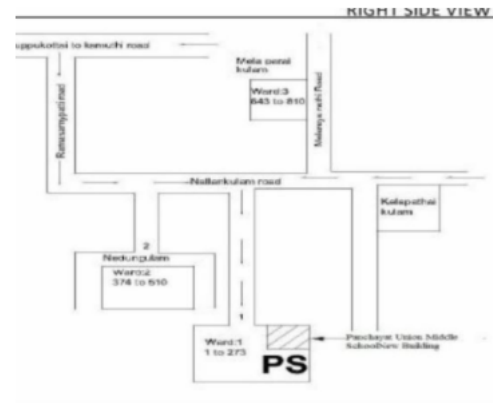

Polling Station Front View

ELEVATION VIEW

ELEVATION VIEW

Cad View

Key MAP View

1 பெயர் : அந்தோணியம்மாள் கணவர் பெயர்: சக்கரைச்சாமி வீட்டு எண் : 1 வயது : 71 பாலினம் : பெண் Photo is available	HYX1004522	2 பெயர் : செந்தில்குமார் தந்தை பெயர்: சக்கரைச்சாமி வீட்டு எண் : 1 வயது : 49 பாலினம் : ஆண் Photo is available	WAO1629278	3 பெயர் : சரவணன் தந்தை பெயர்: சக்கரைச்சாமி வீட்டு எண் : 1 வயது : 46 பாலினம் : ஆண் Photo is available	HYX1001445
4 பெயர் : முத்துமாரி கணவர் பெயர்: துரைக்கண்ணு வீட்டு எண் : 1 வயது : 44 பாலினம் : பெண் Photo is available	WAO0093682	5 பெயர் : மாரியம்மாள் கணவர் பெயர்: பெரியசாமி வீட்டு எண் : 1 வயது : 41 பாலினம் : பெண் Photo is available	WAO0359919	6 பெயர் : கார்த்திக் ராஜா தந்தை பெயர்: செந்தில் குமார் வீட்டு எண் : 1/2 வயது : 19 பாலினம் : ஆண் Photo is available	WAO2006658
7 பெயர் : சின்னுப்பாண்டியன் தந்தை பெயர்: வீரப்பத்தேவர் வீட்டு எண் : 1-2B வயது : 47 பாலினம் : ஆண் Photo is available	WAO0093641	8 பெயர் : மீனாட்சி கணவர் பெயர்: சின்னுப்பாண்டியன் வீட்டு எண் : 1-2B வயது : 46 பாலினம் : பெண் Photo is available	WAO0093625	9 பெயர் : சின்னு பாண்டியன் தந்தை பெயர்: ராமச்சந்திரன் வீட்டு எண் : 1-3 வயது : 66 பாலினம் : ஆண் Photo is available	HYX1005404
10 பெயர் : காளியம்மாள் கணவர் பெயர்: சின்னு பாண்டியன் வீட்டு எண் : 1-3 வயது : 61 பாலினம் : பெண் Photo is available	HYX1005990	11 பெயர் : ராமச்சந்திரன் தந்தை பெயர்: சின்னுப்பாண்டியன் வீட்டு எண் : 1-3 வயது : 39 பாலினம் : ஆண் Photo is available	HYX2315182	12 பெயர் : பொன்னையா தந்தை பெயர்: வீரப்பத் தேவர் வீட்டு எண் : 1-4 வயது : 52 பாலினம் : ஆண் Photo is available	WAO1629286
13 பெயர் : இலட்சுமணன் தந்தை பெயர்: சின்னுப்பாண்டியன் வீட்டு எண் : 1-4 வயது : 34 பாலினம் : ஆண் Photo is available	WAO0360032	14 பெயர் : ராமர் தந்தை பெயர்: சின்னுப்பாண்டியன் வீட்டு எண் : 1-4 வயது : 34 பாலினம் : ஆண் Photo is available	WAO0360156	15 பெயர் : முத்துலட்சுமி கணவர் பெயர்: ராமர் வீட்டு எண் : 1-4 வயது : 20 பாலினம் : பெண் Photo is available	WAO1966472
16 பெயர் : அய்யமுத்து தந்தை பெயர்: சின்னுப்பாண்டியன் வீட்டு எண் : 1-4A வயது : 42 பாலினம் : ஆண் Photo is available	HYX3723210	17 பெயர் : கலைச்செல்வி தந்தை பெயர்: சிவசாமி வீட்டு எண் : 1-5 வயது : 46 பாலினம் : பெண் Photo is available	HYX1004183	18 பெயர் : முத்துமாரி தந்தை பெயர்: முனியசாமி வீட்டு எண் : 1-5 வயது : 36 பாலினம் : பெண் Photo is available	WAO0153361
19 பெயர் : முத்துபேச்சி தந்தை பெயர்: அழகர்சாமி வீட்டு எண் : 1-5 வயது : 29 பாலினம் : பெண் Photo is available	WAO0756627	20 பெயர் : அழகர் தந்தை பெயர்: பெத்தையாத் தேவர் வீட்டு எண் : 1-6 வயது : 69 பாலினம் : ஆண் Photo is available	WAO1629294	21 பெயர் : கருப்பாயி கணவர் பெயர்: அழகர் வீட்டு எண் : 1-6 வயது : 58 பாலினம் : பெண் Photo is available	HYX1004514
22 பெயர் : பெத்தையா தந்தை பெயர்: அழகர் வீட்டு எண் : 1-6 வயது : 42 பாலினம் : ஆண் Photo is available	HYX3163284	23 பெயர் : தங்கம் தந்தை பெயர்: சிவசாமி வீட்டு எண் : 1/6 வயது : 35 பாலினம் : பெண் Photo is available	WAO1046507	24 பெயர் : கற்பகம் கணவர் பெயர்: பெத்தையா வீட்டு எண் : 1-6 வயது : 31 பாலினம் : பெண் Photo is available	WAO0595074
25 பெயர் : மாரிமுத்து தந்தை பெயர்: அழகர் வீட்டு எண் : 1-7 வயது : 36 பாலினம் : ஆண் Photo is available	WAO0359836	26 பெயர் : ராஜலட்சுமி கணவர் பெயர்: காளிமுத்து வீட்டு எண் : 1/10 வயது : 40 பாலினம் : பெண் Photo is available	WAO1015981	27 பெயர் : மாரியம்மாள் தாயின் பெயர்: முத்துமாரி வீட்டு எண் : 1-10 வயது : 37 பாலினம் : பெண் Photo is available	HYX3723301
28 பெயர் : சேதுராமன் டீ தந்தை பெயர்: துரைப்பாண்டியன் வீட்டு எண் : 1/11 வயது : 31 பாலினம் : ஆண் Photo is available	WAO0690818	29 பெயர் : சின்னுபாண்டி தந்தை பெயர்: பெருமாள் வீட்டு எண் : 1-13 வயது : 44 பாலினம் : ஆண் Photo is available	HYX1041060	30 பெயர் : அழகர்சாமி பெ தந்தை பெயர்: பெருமாள் வீட்டு எண் : 1-14 வயது : 47 பாலினம் : ஆண் Photo is available	HYX1004357