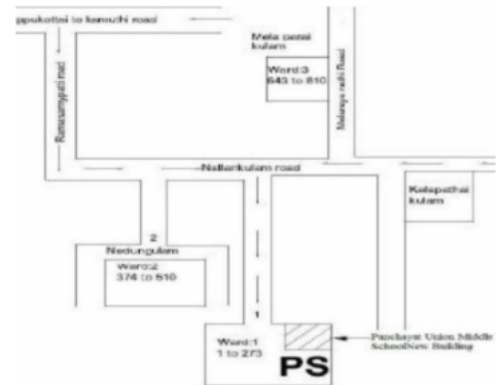

Key MAP View