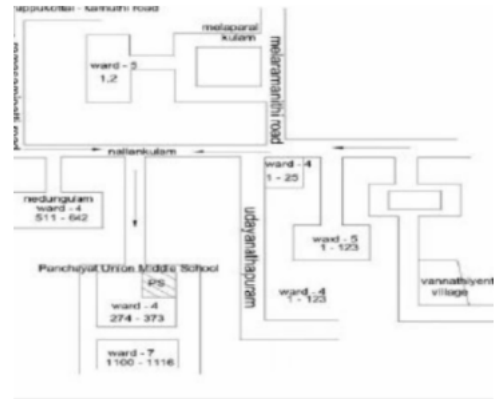

Key MAP View