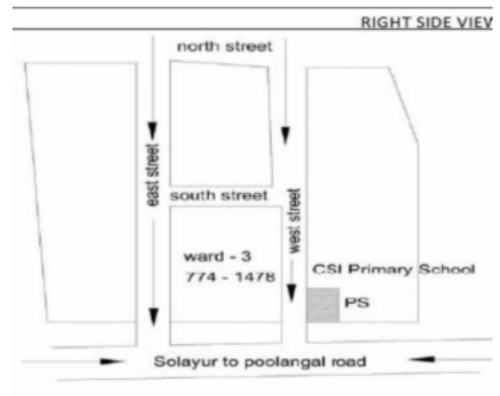

Cad View

Key MAP View