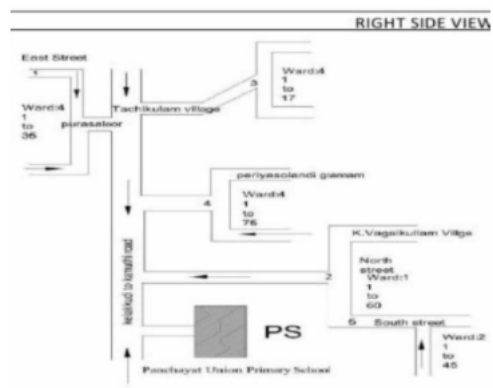

Cad View

Key MAP View