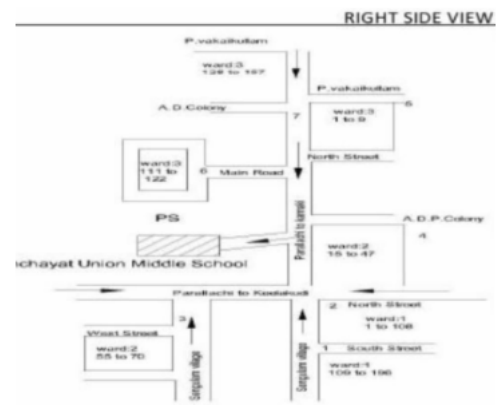

Polling Station Front View

Courtesy: Googl

Courtesy: Googl

Cad View

Key MAP View

1 பெயர் : விஜயா கணவர் பெயர்: அய்யப்பன் வீட்டு எண் : 1 வயது : 49 பாலினம் : பெண் Photo is available	HYX1543859	2 பெயர் : அஜித்குமார் தந்தை பெயர்: அய்யரப்பன் வீட்டு எண் : 1/1 வயது : 26 பாலினம் : ஆண் Photo is available	WAO1746304	3 பெயர் : அபிநயா தந்தை பெயர்: அய்யரப்பன் வீட்டு எண் : 1/1 வயது : 23 பாலினம் : பெண் Photo is available	WAO1914464
4 பெயர் : தேன்மொழி தந்தை பெயர்: அய்யரப்பன் வீட்டு எண் : 1-2 வயது : 36 பாலினம் : பெண் Photo is available	WAO0361758	5 பெயர் : அபினாஷ் தந்தை பெயர்: முத்துசாமி வீட்டு எண் : 1/2 வயது : 23 பாலினம் : ஆண் Photo is available	WAO1943646	6 பெயர் : அபிநயா தந்தை பெயர்: முத்துசாமி வீட்டு எண் : 1/2 வயது : 20 பாலினம் : பெண் Photo is available	WAO1943620
7 பெயர் : லட்சுமணன் தந்தை பெயர்: அய்யாச்சாமி வீட்டு எண் : 1-2B வயது : 41 பாலினம் : ஆண் Photo is available	WAO0161653	8 பெயர் : விஜயக்குமார் தந்தை பெயர்: வேல்சாமி வீட்டு எண் : 1-3 வயது : 30 பாலினம் : ஆண் Photo is available	WAO0755900	9 பெயர் : அரிகிருஷ்ணன் தந்தை பெயர்: முருகன் வீட்டு எண் : 1/3 வயது : 19 பாலினம் : ஆண் Photo is available	WAO2029122
10 பெயர் : அபிஅனுஷ்யா தந்தை பெயர்: அமுல்ராமர் வீட்டு எண் : 1/4 வயது : 19 பாலினம் : பெண் Photo is available	WAO1967116	11 பெயர் : பாலேஸ்வரி கணவர் பெயர்: அமுல்ராமர் வீட்டு எண் : 1-4A வயது : 39 பாலினம் : பெண் Photo is available	WAO0692319	12 பெயர் : முத்துலட்சுமி கணவர் பெயர்: முருகன் வீட்டு எண் : 1-5 வயது : 40 பாலினம் : பெண் Photo is available	WAO0692228
13 பெயர் : அபர்ணா தந்தை பெயர்: முருகன் வீட்டு எண் : 1-5 வயது : 19 பாலினம் : பெண் Photo is available	WAO1992809	14 பெயர் : திலக வேணி தந்தை பெயர்: அய்யரப்பன் வீட்டு எண் : 1-5A வயது : 27 பாலினம் : பெண் Photo is available	WAO0906339	S 15 பெயர் : ராஜகுமாரி கணவர் பெயர்: தங்கப்பாண்டி வீட்டு எண் : 1-6 வயது : 33 பாலினம் : பெண் DELETED Photo is available	WAO0866186
16 பெயர் : பவித்ரா தந்தை பெயர்: பழனி வீட்டு எண் : 1/6 வயது : 23 பாலினம் : பெண் Photo is available	WAO1746155	17 பெயர் : தனலட்சுமி கணவர் பெயர்: பெருமாள் வீட்டு எண் : 1-8 வயது : 46 பாலினம் : பெண் Photo is available	WAO1978642	18 பெயர் : சின்னமாரிச்சாமி தாயின் பெயர்: அன்னலட்சுமி வீட்டு எண் : 1-8C வயது : 34 பாலினம் : ஆண் Photo is available	WAO0596759
19 பெயர் : சந்தனமாரி கணவர் பெயர்: சின்னமாரிச்சாமி வீட்டு எண் : 1-8C வயது : 31 பாலினம் : பெண் Photo is available	WAO0692368	20 பெயர் : மகேஸ்வரன் தந்தை பெயர்: எட்டப்பன் வீட்டு எண் : 1-9 வயது : 36 பாலினம் : ஆண் Photo is available	WAO0138057	21 பெயர் : அஜீத் குமார் தாயின் பெயர்: சண்முகலட்சுமி வீட்டு எண் : 1/9 வயது : 27 பாலினம் : ஆண் Photo is available	WAO1746023
22 பெயர் : முத்துகுமார் தந்தை பெயர்: வேல்சாமி வீட்டு எண் : 1/9 வயது : 25 பாலினம் : ஆண் Photo is available	WAO1746031	23 பெயர் : ராஜலட்சுமி தந்தை பெயர்: அய்யாத்திராமர் வீட்டு எண் : 1-10 வயது : 31 பாலினம் : பெண் Photo is available	WAO0692285	24 பெயர் : அஜய்நவீன் தந்தை பெயர்: அய்யரப்பன் வீட்டு எண் : 1/11ஏ வயது : 25 பாலினம் : ஆண் Photo is available	WAO1746296
25 பெயர் : உமாநாச்சி தந்தை பெயர்: அய்யரப்பன் வீட்டு எண் : 1/11ஏ வயது : 23 பாலினம் : பெண் Photo is available	WAO1746122	26 பெயர் : அம்பிகா தந்தை பெயர்: அய்யரப்பன் வீட்டு எண் : 1-11E வயது : 42 பாலினம் : பெண் Photo is available	HYX2376820	27 பெயர் : அனுப்பிரியா தந்தை பெயர்: எட்டப்பன் வீட்டு எண் : 1/12 வயது : 21 பாலினம் : பெண் Photo is available	WAO1938885
28 பெயர் : நர்மதா தாயின் பெயர்: சுதா வீட்டு எண் : 1/12 வயது : 19 பாலினம் : பெண் Photo is available	WAO1976414	29 பெயர் : முரளிதரன் தந்தை பெயர்: ராமச்சந்திரன் வீட்டு எண் : 1-13 வயது : 30 பாலினம் : ஆண் Photo is available	WAO0692012	30 பெயர் : வெள்ளைச்சாமி தந்தை பெயர்: சோலையப்பன் வீட்டு எண் : 1-14 வயது : 38 பாலினம் : ஆண் Photo is available	HYX3724416