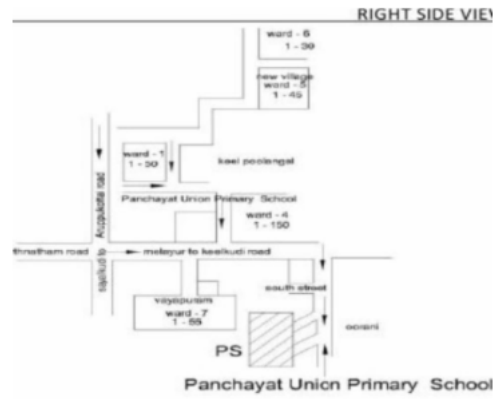

Cad View

Key MAP View