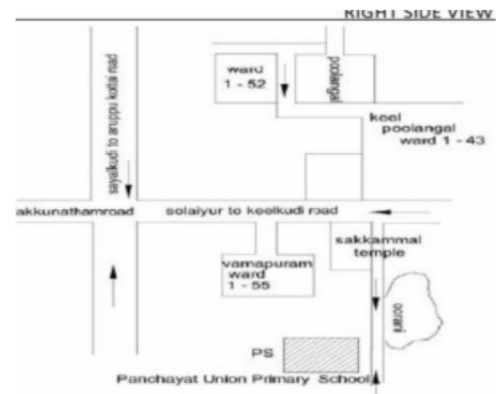

Cad View

Key MAP View