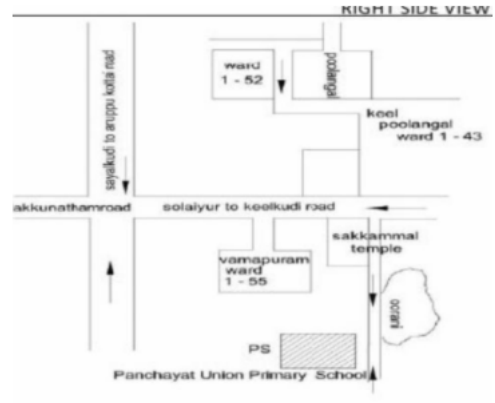

Key MAP View