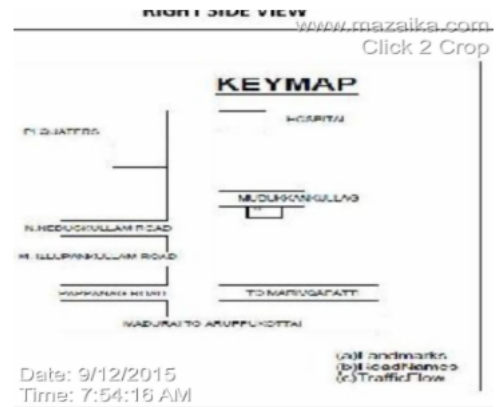

Google Map View

Polling Station Building Front View

Polling Station Front View

Cad View

Key MAP View

1 பெயர் : முத்ராக்கு தந்தை பெயர் : சோனை கோனார் வீட்டு எண் : 1 வயது : 65 பாலினம் : பெண் Photo is available	HYX0951665	2 பெயர் : பரமேஸ்வரி கணவர் பெயர் : குருசாமி வீட்டு எண் : 1 வயது : 55 பாலினம் : பெண் Photo is available	WAO0423327	3 பெயர் : அய்யனார் தந்தை பெயர் : முத்தையா வீட்டு எண் : 1 வயது : 55 பாலினம் : ஆண் Photo is available	HYX1569128
4 பெயர் : சண்முகம் தந்தை பெயர் : கணேசன் வீட்டு எண் : 1 வயது : 47 பாலினம் : ஆண் Photo is available	HYX3705050	5 பெயர் : சேகர் தந்தை பெயர் : இரளப்பன் வீட்டு எண் : 1 வயது : 47 பாலினம் : ஆண் Photo is available	HYX0951046	6 பெயர் : தனலட்சுமி கணவர் பெயர் : அய்யனார் வீட்டு எண் : 1 வயது : 45 பாலினம் : பெண் Photo is available	HYX1661065
7 பெயர் : தங்கம் மருதுபாண்டி தந்தை பெயர் : கல்யாணி காந்தி வீட்டு எண் : 1 வயது : 40 பாலினம் : ஆண் Photo is available	WAO0423301	8 பெயர் : அன்னலட்சுமி கணவர் பெயர் : செல்லத்துரை வீட்டு எண் : 1- வயது : 48 பாலினம் : பெண் Photo is available	WAO0258400	9 பெயர் : பானுமதி கணவர் பெயர் : ஆறுமுகம் வீட்டு எண் : 1- வயது : 40 பாலினம் : பெண் Photo is available	WAO0258541
10 பெயர் : ஐயப்பன் தந்தை பெயர் : கிருஷ்ணன் வீட்டு எண் : 1-1 வயது : 35 பாலினம் : ஆண் Photo is available	WAO0366096	11 பெயர் : மகேஸ்வரன் தந்தை பெயர் : செல்லமுத்து வீட்டு எண் : 1/2 வயது : 21 பாலினம் : ஆண் Photo is available	WAO1875558	12 பெயர் : கண்ணன் தந்தை பெயர் : ராமையா வீட்டு எண் : 1-4 வயது : 40 பாலினம் : ஆண் Photo is available	WAO0423509
13 பெயர் : முத்துக்குமார் தந்தை பெயர் : அய்யனார் வீட்டு எண் : 1/4 வயது : 31 பாலினம் : ஆண் Photo is available	WAO1681964	14 பெயர் : மகடேஸ்வரன் தந்தை பெயர் : அய்யனார் வீட்டு எண் : 1/4 வயது : 27 பாலினம் : ஆண் Photo is available	WAO1848365	15 பெயர் : முத்துகிருஷ்ணன் தந்தை பெயர் : அய்யனார் வீட்டு எண் : 1/4 வயது : 24 பாலினம் : ஆண் Photo is available	WAO1846039
16 பெயர் : சித்ரா தந்தை பெயர் : குருசாமி வீட்டு எண் : 1-5 வயது : 36 பாலினம் : பெண் Photo is available	WAO0165498	17 பெயர் : சரஸ்வதி கணவர் பெயர் : கண்ணன் வீட்டு எண் : 1-5 வயது : 36 பாலினம் : பெண் Photo is available	WAO0542100	18 பெயர் : இராமலெட்சுமி தந்தை பெயர் : ராமர் வீட்டு எண் : 1-7 வயது : 30 பாலினம் : பெண் Photo is available	WAO0808956
19 பெயர் : மாரீஸ்வரன் தந்தை பெயர் : ராமர் வீட்டு எண் : 1/7 வயது : 22 பாலினம் : ஆண் Photo is available	WAO1846310	20 பெயர் : அபிஷேக் தந்தை பெயர் : முருகானந்தம் வீட்டு எண் : 1/7 வயது : 19 பாலினம் : ஆண் Photo is available	WAO1985910	21 பெயர் : மகாலட்சுமி கணவர் பெயர் : செந்தில்குமார் வீட்டு எண் : 1-7B வயது : 33 பாலினம் : பெண் Photo is available	WAO0770644
22 பெயர் : ஆர்த்தி தந்தை பெயர் : ராமர் வீட்டு எண் : 1/8 வயது : 20 பாலினம் : பெண் Photo is available	WAO1913557	23 பெயர் : அம்சவேணி தந்தை பெயர் : ராஜ்குமார் வீட்டு எண் : 1-9 வயது : 38 பாலினம் : பெண் Photo is available	WAO0392530	24 பெயர் : சரண்யா கணவர் பெயர் : மணிகண்டன் வீட்டு எண் : 1/10 வயது : 33 பாலினம் : பெண் Photo is available	WAO1042381
25 பெயர் : ஐயப்பன் தந்தை பெயர் : ராமநாதன் வீட்டு எண் : 1/13 வயது : 26 பாலினம் : ஆண் Photo is available	WAO1880624	26 பெயர் : குருசாமி தந்தை பெயர் : முத்துமணி வீட்டு எண் : 1-14 வயது : 60 பாலினம் : ஆண் Photo is available	WAO0423491	27 பெயர் : செல்வி கணவர் பெயர் : நாகேந்திரன் வீட்டு எண் : 1-14 வயது : 52 பாலினம் : பெண் Photo is available	WAO0699041
28 பெயர் : பாண்டிஸ்வரி தந்தை பெயர் : நாகேந்திரன் வீட்டு எண் : 1-14 வயது : 31 பாலினம் : பெண் Photo is available	WAO0699033	29 பெயர் : லட்சுமணன் தந்தை பெயர் : நாகேந்திரன் வீட்டு எண் : 1-14 வயது : 29 பாலினம் : ஆண் Photo is available	WAO0854588	30 பெயர் : ராமர் தந்தை பெயர் : நாகேந்திரன் வீட்டு எண் : 1-14 வயது : 29 பாலினம் : ஆண் Photo is available	WAO0854604