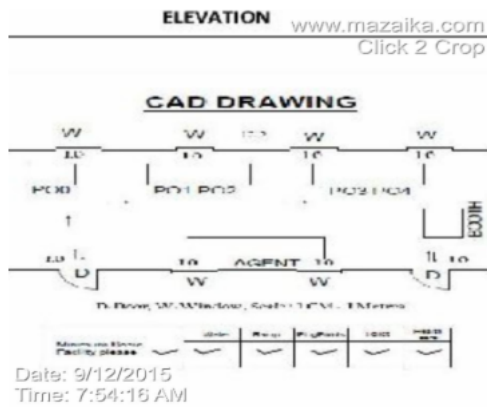

Google Map View

Polling Station Building Front View

Polling Station Front View

Cad View

Key MAP View

1 பெயர் : முத்ராக்கு தந்தை பெயர் : சோனை கோனார் வீட்டு எண் : 1 வயது : 65 பாலினம் : பெண் Photo is available	HYX0951665	2 பெயர் : பரமேஸ்வரி கணவர் பெயர் : குருசாமி வீட்டு எண் : 1 வயது : 55 பாலினம் : பெண் Photo is available	WAO0423327	3 பெயர் : அய்யனார் தந்தை பெயர் : முத்தையா வீட்டு எண் : 1 வயது : 55 பாலினம் : ஆண் Photo is available	HYX1569128
4 பெயர் : சண்முகம் தந்தை பெயர் : கணேசன் வீட்டு எண் : 1 வயது : 47 பாலினம் : ஆண் Photo is available	HYX3705050	5 பெயர் : சேகர் தந்தை பெயர் : இரளப்பன் வீட்டு எண் : 1 வயது : 47 பாலினம் : ஆண் Photo is available	HYX0951046	6 பெயர் : தனலட்சுமி கணவர் பெயர் : அய்யனார் வீட்டு எண் : 1 வயது : 45 பாலினம் : பெண் Photo is available	HYX1661065
7 பெயர் : தங்கம் மருதுபாண்டி தந்தை பெயர் : கல்யாணி காந்தி வீட்டு எண் : 1 வயது : 40 பாலினம் : ஆண் Photo is available	WAO0423301	8 பெயர் : அன்னலட்சுமி கணவர் பெயர் : செல்லத்துரை வீட்டு எண் : 1- வயது : 48 பாலினம் : பெண் Photo is available	WAO0258400	9 பெயர் : பானுமதி கணவர் பெயர் : ஆறுமுகம் வீட்டு எண் : 1- வயது : 40 பாலினம் : பெண் Photo is available	WAO0258541
10 பெயர் : ஐயப்பன் தந்தை பெயர் : கிருஷ்ணன் வீட்டு எண் : 1-1 வயது : 35 பாலினம் : ஆண் Photo is available	WAO0366096	11 பெயர் : மகேஸ்வரன் தந்தை பெயர் : செல்லமுத்து வீட்டு எண் : 1/2 வயது : 21 பாலினம் : ஆண் Photo is available	WAO1875558	12 பெயர் : கண்ணன் தந்தை பெயர் : ராமையா வீட்டு எண் : 1-4 வயது : 40 பாலினம் : ஆண் Photo is available	WAO0423509
13 பெயர் : முத்துக்குமார் தந்தை பெயர் : அய்யனார் வீட்டு எண் : 1/4 வயது : 31 பாலினம் : ஆண் Photo is available	WAO1681964	14 பெயர் : மகடேஸ்வரன் தந்தை பெயர் : அய்யனார் வீட்டு எண் : 1/4 வயது : 27 பாலினம் : ஆண் Photo is available	WAO1848365	15 பெயர் : முத்துகிருஷ்ணன் தந்தை பெயர் : அய்யனார் வீட்டு எண் : 1/4 வயது : 24 பாலினம் : ஆண் Photo is available	WAO1846039
16 பெயர் : சித்ரா தந்தை பெயர் : குருசாமி வீட்டு எண் : 1-5 வயது : 36 பாலினம் : பெண் Photo is available	WAO0165498	17 பெயர் : சரஸ்வதி கணவர் பெயர் : கண்ணன் வீட்டு எண் : 1-5 வயது : 36 பாலினம் : பெண் Photo is available	WAO0542100	18 பெயர் : இராமலெட்சுமி தந்தை பெயர் : ராமர் வீட்டு எண் : 1-7 வயது : 30 பாலினம் : பெண் Photo is available	WAO0808956
19 பெயர் : மாரீஸ்வரன் தந்தை பெயர் : ராமர் வீட்டு எண் : 1/7 வயது : 22 பாலினம் : ஆண் Photo is available	WAO1846310	20 பெயர் : அபிஷேக் தந்தை பெயர் : முருகானந்தம் வீட்டு எண் : 1/7 வயது : 19 பாலினம் : ஆண் Photo is available	WAO1985910	21 பெயர் : மகாலட்சுமி கணவர் பெயர் : செந்தில்குமார் வீட்டு எண் : 1-7B வயது : 33 பாலினம் : பெண் Photo is available	WAO0770644
22 பெயர் : ஆர்த்தி தந்தை பெயர் : ராமர் வீட்டு எண் : 1/8 வயது : 20 பாலினம் : பெண் Photo is available	WAO1913557	23 பெயர் : அம்சவேணி தந்தை பெயர் : ராஜ்குமார் வீட்டு எண் : 1-9 வயது : 38 பாலினம் : பெண் Photo is available	WAO0392530	24 பெயர் : சரண்யா கணவர் பெயர் : மணிகண்டன் வீட்டு எண் : 1/10 வயது : 33 பாலினம் : பெண் Photo is available	WAO1042381
25 பெயர் : ஐயப்பன் தந்தை பெயர் : ராமநாதன் வீட்டு எண் : 1/13 வயது : 26 பாலினம் : ஆண் Photo is available	WAO1880624	26 பெயர் : குருசாமி தந்தை பெயர் : முத்துமணி வீட்டு எண் : 1-14 வயது : 60 பாலினம் : ஆண் Photo is available	WAO0423491	27 பெயர் : செல்வி கணவர் பெயர் : நாகேந்திரன் வீட்டு எண் : 1-14 வயது : 52 பாலினம் : பெண் Photo is available	WAO0699041
28 பெயர் : பாண்டிஸ்வரி தந்தை பெயர் : நாகேந்திரன் வீட்டு எண் : 1-14 வயது : 31 பாலினம் : பெண் Photo is available	WAO0699033	29 பெயர் : லட்சுமணன் தந்தை பெயர் : நாகேந்திரன் வீட்டு எண் : 1-14 வயது : 29 பாலினம் : ஆண் Photo is available	WAO0854588	30 பெயர் : ராமர் தந்தை பெயர் : நாகேந்திரன் வீட்டு எண் : 1-14 வயது : 29 பாலினம் : ஆண் Photo is available	WAO0854604