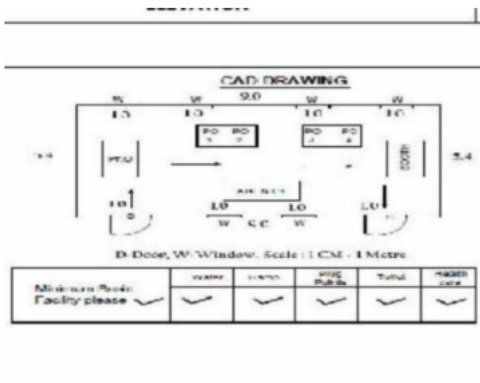

Google Map View

Polling Station Building Front View

ELEVATION

Polling Station Front View

ELEVATION

Cad View

Key MAP View

1 பெயர் : சோலைப்பாண்டி தந்தை பெயர்: ரவிசந்திரன் வீட்டு எண் : 0 வயது : 23 பாலினம் : ஆண்	WAO1751031 Photo is available	2 பெயர் : குணசேகரன் தந்தை பெயர்: மணி வீட்டு எண் : 1 வயது : 51 பாலினம் : ஆண்	WAO0425397 Photo is available	3 பெயர் : பொன்னுபிள்ளை கணவர் பெயர்: முத்துராமலிங்கம் வீட்டு எண் : 1 வயது : 43 பாலினம் : பெண்	WAO0012914 Photo is available
4 பெயர் : மகேஸ்வரி கணவர் பெயர்: ராமநாதன் வீட்டு எண் : 1- வயது : 43 பாலினம் : பெண்	WAO0425371 Photo is available	5 பெயர் : சம்பத் தந்தை பெயர்: வீரபத்திரன் வீட்டு எண் : 1- வயது : 41 பாலினம் : ஆண்	WAO0261099 Photo is available	6 பெயர் : கார்த்திகைச் செல்வன் தந்தை பெயர்: வேலாயுதம் வீட்டு எண் : 1-7A வயது : 28 பாலினம் : ஆண்	WAO0809822 Photo is available
7 பெயர் : லெட்சுமி கணவர் பெயர்: மாணிக்கம் வீட்டு எண் : 1/7ஏ3 வயது : 66 பாலினம் : பெண்	WAO1935527 Photo is available	8 பெயர் : அக்கினிராஜ் தந்தை பெயர்: ராஜமாணிக்கம் வீட்டு எண் : 1-9B வயது : 40 பாலினம் : ஆண்	HYX3705498 Photo is available	9 பெயர் : இராஜலெட்சுமி கணவர் பெயர்: அக்கினிராஜ் வீட்டு எண் : 1-9B வயது : 32 பாலினம் : பெண்	WAO0809798 Photo is available
10 பெயர் : செல்வி தந்தை பெயர்: ராமர் வீட்டு எண் : 1-11 வயது : 37 பாலினம் : பெண்	WAO0193920 Photo is available	11 பெயர் : ராஜலெட்சுமி கணவர் பெயர்: முனியாண்டி வீட்டு எண் : 1-12A வயது : 43 பாலினம் : பெண்	WAO0620153 Photo is available	12 பெயர் : வெள்ளைச்சாமி தந்தை பெயர்: தங்கச்சாமி வீட்டு எண் : 1-13A வயது : 42 பாலினம் : ஆண்	WAO0012856 Photo is available
13 பெயர் : பஞ்சவர்ணம் தந்தை பெயர்: தங்கச்சாமி வீட்டு எண் : 1-13A வயது : 40 பாலினம் : ஆண்	WAO0771535 Photo is available	14 பெயர் : சங்கீதா தேவி தந்தை பெயர்: அக்கினிராஜ் வீட்டு எண் : 1/13B வயது : 28 பாலினம் : பெண்	WAO0996942 Photo is available	15 பெயர் : முத்திருளன் தந்தை பெயர்: ஞானசேகரன் வீட்டு எண் : 1-14 வயது : 35 பாலினம் : ஆண்	WAO0106526 Photo is available
16 பெயர் : உமாமகேஸ்வரி கணவர் பெயர்: நாகராசன் வீட்டு எண் : 1-14 வயது : 30 பாலினம் : பெண்	WAO0771683 Photo is available	17 பெயர் : ராஜமாணிக்கம் தந்தை பெயர்: நவந்தன் வீட்டு எண் : 1-14B வயது : 35 பாலினம் : ஆண்	WAO0168815 Photo is available	18 பெயர் : சந்திர சூடன் தந்தை பெயர்: வீராச்சாமித் தேவர் வீட்டு எண் : 1-16A வயது : 53 பாலினம் : ஆண்	WAO0261107 Photo is available
19 பெயர் : மாணிக்கமுருகன் தந்தை பெயர்: முத்துமாணிக்கம் வீட்டு எண் : 1-18 வயது : 36 பாலினம் : ஆண்	WAO0168666 Photo is available	20 பெயர் : சரண்யா தந்தை பெயர்: முத்து மாணிக்கம் வீட்டு எண் : 1-18 வயது : 30 பாலினம் : பெண்	WAO0731935 Photo is available	21 பெயர் : நவீன்குமார் தந்தை பெயர்: முத்துமாணிக்கம் வீட்டு எண் : 1-18 வயது : 27 பாலினம் : ஆண்	WAO0892703 Photo is available
22 பெயர் : அக்கினி தந்தை பெயர்: சண்முகம் வீட்டு எண் : 1-22E வயது : 41 பாலினம் : ஆண்	HYX3151131 Photo is available	23 பெயர் : இராமு கணவர் பெயர்: அக்கினி வீட்டு எண் : 1-22E வயது : 34 பாலினம் : பெண்	WAO0771584 Photo is available	24 பெயர் : மாணிக்கம் தந்தை பெயர்: மாபாண்டி வீட்டு எண் : 1-29 வயது : 73 பாலினம் : ஆண்	WAO0012799 Photo is available
25 பெயர் : சித்ரா தந்தை பெயர்: அன்னாவி வீட்டு எண் : 1-29 வயது : 29 பாலினம் : பெண்	WAO0771659 Photo is available	26 பெயர் : முருகேஷ்வரி தந்தை பெயர்: வீராச்சாமி வீட்டு எண் : 1-30 வயது : 48 பாலினம் : பெண்	HYX3705555 Photo is available	27 பெயர் : மாணிக்கவள்ளி கணவர் பெயர்: சுப்பிரமணியன் வீட்டு எண் : 1-30 வயது : 39 பாலினம் : பெண்	WAO0012849 Photo is available
28 பெயர் : சண்முகவள்ளி தந்தை பெயர்: சந்திரசேகரன் வீட்டு எண் : 1-30 வயது : 33 பாலினம் : பெண்	WAO0425264 Photo is available	29 பெயர் : முத்துப் பாண்டி தந்தை பெயர்: முத்தையா வீட்டு எண் : 1-30C வயது : 42 பாலினம் : ஆண்	WAO0260927 Photo is available	30 பெயர் : திருமுருகன் தந்தை பெயர்: முத்தையா வீட்டு எண் : 1-30C வயது : 38 பாலினம் : ஆண்	WAO0260935 Photo is available