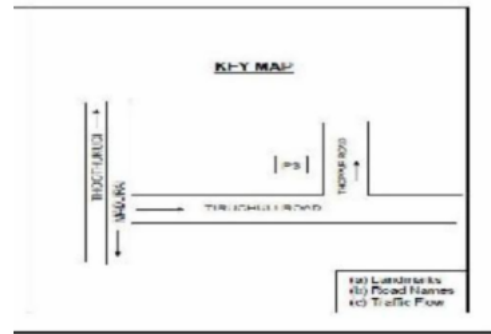

Polling Station Front View

ELEVATION

ELEVATION

Cad View

Key MAP View

சட்டமன்றத் தொகுதியின் எண் மற்றும் பெயர் : 208-திருச்சுழி பிரிவு எண் மற்றும் பெயர் 1-தோப்பூர்(வ.கி), தோப்பூர் (ஊ), வார்டு 1 தோப்பூர்

1 பெயர் : குமார் தந்தை பெயர்: சுப்பையா வீட்டு எண் : 1 வயது : 50 பாலினம் : ஆண்	WAO0543074 Photo is available	2 பெயர் : கருப்பையா தந்தை பெயர்: ராமு வீட்டு எண் : 1 வயது : 49 பாலினம் : ஆண்	WAO0426114 Photo is available	3 பெயர் : லலிதா கணவர் பெயர்: ராமு வீட்டு எண் : 1 வயது : 44 பாலினம் : பெண்	HYX2073005 Photo is available
4 பெயர் : அழகுதர்மர் தந்தை பெயர்: முருகேசன் வீட்டு எண் : 1 வயது : 38 பாலினம் : ஆண்	WAO0455311 Photo is available	5 பெயர் : சகுந்தலா கணவர் பெயர்: சின்னக்கருப்பு வீட்டு எண் : 1 வயது : 33 பாலினம் : பெண்	WAO0455436 Photo is available	6 பெயர் : வாசகமணி தந்தை பெயர்: பூமிநாதன் வீட்டு எண் : 1 வயது : 33 பாலினம் : ஆண்	WAO0455170 Photo is available
7 பெயர் : பாலசுப்பிரமணி தந்தை பெயர்: மகாலிங்கம் வீட்டு எண் : 1- வயது : 40 பாலினம் : ஆண்	WAO0366559 Photo is available	8 பெயர் : அய்யனார் தந்தை பெயர்: அய்யனன் வீட்டு எண் : 1- வயது : 36 பாலினம் : ஆண்	WAO0262170 Photo is available	9 பெயர் : ரேணுகா தேவி அ கணவர் பெயர்: அய்யனார் வீட்டு எண் : 1- வயது : 36 பாலினம் : பெண்	WAO0620575 Photo is available
10 பெயர் : ராதிகா கணவர் பெயர்: பாலசுப்பிரமணி வீட்டு எண் : 1- வயது : 34 பாலினம் : பெண்	WAO0366542 Photo is available	11 பெயர் : ராமு தந்தை பெயர்: நடராஜ் வீட்டு எண் : 1-1B வயது : 43 பாலினம் : ஆண்	WAO0455253 Photo is available	12 பெயர் : கார்த்திக் தந்தை பெயர்: வெள்ளைச்சாமி வீட்டு எண் : 1-1B வயது : 36 பாலினம் : ஆண்	WAO0013987 Photo is available
13 பெயர் : ராமர் தந்தை பெயர்: வெள்ளைச்சாமி வீட்டு எண் : 1-1B வயது : 32 பாலினம் : ஆண்	WAO0455139 Photo is available	14 பெயர் : திருப்பதி தந்தை பெயர்: வெள்ளைச்சாமி வீட்டு எண் : 1-1B வயது : 28 பாலினம் : ஆண்	WAO0810150 Photo is available	15 பெயர் : லோகம்மாள் தந்தை பெயர்: புருஷோத்தமன் வீட்டு எண் : 1-2B வயது : 39 பாலினம் : பெண்	HYX2073211 Photo is available
16 பெயர் : பாண்டியம்மாள் தந்தை பெயர்: இருளப்பன் வீட்டு எண் : 1-6 வயது : 60 பாலினம் : பெண்	WAO0543132 Photo is available	17 பெயர் : அமராவதி கணவர் பெயர்: கருப்பையா வீட்டு எண் : 1-6 வயது : 53 பாலினம் : பெண்	WAO0013870 Photo is available	18 பெயர் : லட்சுமணன் தந்தை பெயர்: பொன்னுமாரி வீட்டு எண் : 1-6 வயது : 32 பாலினம் : ஆண்	WAO0542696 Photo is available
19 பெயர் : சேகர் தந்தை பெயர்: நடுக்கரையான் வீட்டு எண் : 1-7 வயது : 53 பாலினம் : ஆண்	WAO0013888 Photo is available	20 பெயர் : சோலைராஜா தந்தை பெயர்: கண்ணன் வீட்டு எண் : 1/7 வயது : 21 பாலினம் : ஆண்	WAO1888882 Photo is available	21 பெயர் : காளிஸ்வரி கணவர் பெயர்: முனியாண்டி வீட்டு எண் : 1-8 வயது : 35 பாலினம் : பெண்	WAO0455154 Photo is available
22 பெயர் : சோலைப்பிரியா க தந்தை பெயர்: கண்ணன் வீட்டு எண் : 1/8 வயது : 23 பாலினம் : பெண்	WAO1778505 Photo is available	23 பெயர் : விக்னேஷ் தந்தை பெயர்: கருப்பையா வீட்டு எண் : 1-9 வயது : 30 பாலினம் : ஆண்	WAO0772012 Photo is available	24 பெயர் : மாரி தோப்பூர் தந்தை பெயர்: சுப்பிரமணி வீட்டு எண் : 1/10 வயது : 51 பாலினம் : ஆண்	WAO0997361 Photo is available
25 பெயர் : சந்திரமோகன் தந்தை பெயர்: செல்லத்துரை வீட்டு எண் : 1-11 வயது : 49 பாலினம் : ஆண்	WAO0542951 Photo is available	26 பெயர் : தரணிதரன் தந்தை பெயர்: கண்ணன் வீட்டு எண் : 1/11 வயது : 24 பாலினம் : ஆண்	WAO1775295 Photo is available	27 பெயர் : கண்ணன் தந்தை பெயர்: செல்லத்துரை வீட்டு எண் : 1-13 வயது : 53 பாலினம் : ஆண்	WAO0170092 Photo is available
28 பெயர் : தங்கமாரி தந்தை பெயர்: பொன்னுமாரி வீட்டு எண் : 1-13 வயது : 43 பாலினம் : ஆண்	WAO0169870 Photo is available	29 பெயர் : பாலமுருகன் தந்தை பெயர்: பொன்னுமாரி வீட்டு எண் : 1-13 வயது : 36 பாலினம் : ஆண்	WAO0169888 Photo is available	30 பெயர் : அழகுலட்சுமி கணவர் பெயர்: தங்கமாரி வீட்டு எண் : 1-13 வயது : 36 பாலினம் : பெண்	WAO0169896 Photo is available