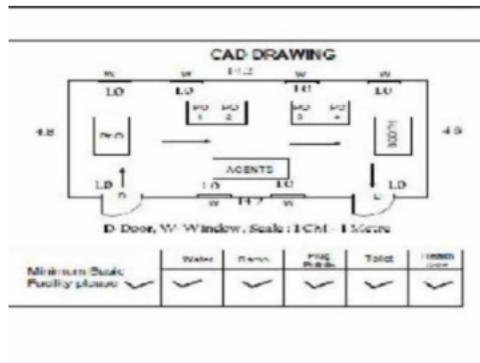

Polling Station Front View

ELEVATION

ELEVATION

Cad View

Key MAP View

சட்டமன்றத் தொகுதியின் எண் மற்றும் பெயர் : 208-திருச்சுழி பிரிவு எண் மற்றும் பெயர் 1-தோப்பூர்(வ.கி), தோப்பூர் (ஊ), வார்டு 1 தோப்பூர்

1 பெயர் : குமார் தந்தை பெயர்: சுப்பையா வீட்டு எண் : 1 வயது : 50 பாலினம் : ஆண்	WAO0543074 Photo is available	2 பெயர் : கருப்பையா தந்தை பெயர்: ராமு வீட்டு எண் : 1 வயது : 49 பாலினம் : ஆண்	WAO0426114 Photo is available	3 பெயர் : லலிதா கணவர் பெயர்: ராமு வீட்டு எண் : 1 வயது : 44 பாலினம் : பெண்	HYX2073005 Photo is available
4 பெயர் : அழகுதர்மர் தந்தை பெயர்: முருகேசன் வீட்டு எண் : 1 வயது : 38 பாலினம் : ஆண்	WAO0455311 Photo is available	5 பெயர் : சகுந்தலா கணவர் பெயர்: சின்னக்கருப்பு வீட்டு எண் : 1 வயது : 33 பாலினம் : பெண்	WAO0455436 Photo is available	6 பெயர் : வாசகமணி தந்தை பெயர்: பூமிநாதன் வீட்டு எண் : 1 வயது : 33 பாலினம் : ஆண்	WAO0455170 Photo is available
7 பெயர் : பாலசுப்பிரமணி தந்தை பெயர்: மகாலிங்கம் வீட்டு எண் : 1- வயது : 40 பாலினம் : ஆண்	WAO0366559 Photo is available	8 பெயர் : அய்யனார் தந்தை பெயர்: அய்யனன் வீட்டு எண் : 1- வயது : 36 பாலினம் : ஆண்	WAO0262170 Photo is available	9 பெயர் : ரேணுகா தேவி அ கணவர் பெயர்: அய்யனார் வீட்டு எண் : 1- வயது : 36 பாலினம் : பெண்	WAO0620575 Photo is available
10 பெயர் : ராதிகா கணவர் பெயர்: பாலசுப்பிரமணி வீட்டு எண் : 1- வயது : 34 பாலினம் : பெண்	WAO0366542 Photo is available	11 பெயர் : ராமு தந்தை பெயர்: நடராஜ் வீட்டு எண் : 1-1B வயது : 43 பாலினம் : ஆண்	WAO0455253 Photo is available	12 பெயர் : கார்த்திக் தந்தை பெயர்: வெள்ளைச்சாமி வீட்டு எண் : 1-1B வயது : 36 பாலினம் : ஆண்	WAO0013987 Photo is available
13 பெயர் : ராமர் தந்தை பெயர்: வெள்ளைச்சாமி வீட்டு எண் : 1-1B வயது : 32 பாலினம் : ஆண்	WAO0455139 Photo is available	14 பெயர் : திருப்பதி தந்தை பெயர்: வெள்ளைச்சாமி வீட்டு எண் : 1-1B வயது : 28 பாலினம் : ஆண்	WAO0810150 Photo is available	15 பெயர் : லோகம்மாள் தந்தை பெயர்: புருஷோத்தமன் வீட்டு எண் : 1-2B வயது : 39 பாலினம் : பெண்	HYX2073211 Photo is available
16 பெயர் : பாண்டியம்மாள் தந்தை பெயர்: இருளப்பன் வீட்டு எண் : 1-6 வயது : 60 பாலினம் : பெண்	WAO0543132 Photo is available	17 பெயர் : அமராவதி கணவர் பெயர்: கருப்பையா வீட்டு எண் : 1-6 வயது : 53 பாலினம் : பெண்	WAO0013870 Photo is available	18 பெயர் : லட்சுமணன் தந்தை பெயர்: பொன்னுமாரி வீட்டு எண் : 1-6 வயது : 32 பாலினம் : ஆண்	WAO0542696 Photo is available
19 பெயர் : சேகர் தந்தை பெயர்: நடுக்கரையான் வீட்டு எண் : 1-7 வயது : 53 பாலினம் : ஆண்	WAO0013888 Photo is available	20 பெயர் : சோலைராஜா தந்தை பெயர்: கண்ணன் வீட்டு எண் : 1/7 வயது : 21 பாலினம் : ஆண்	WAO1888882 Photo is available	21 பெயர் : காளிஸ்வரி கணவர் பெயர்: முனியாண்டி வீட்டு எண் : 1-8 வயது : 35 பாலினம் : பெண்	WAO0455154 Photo is available
22 பெயர் : சோலைப்பிரியா க தந்தை பெயர்: கண்ணன் வீட்டு எண் : 1/8 வயது : 23 பாலினம் : பெண்	WAO1778505 Photo is available	23 பெயர் : விக்னேஷ் தந்தை பெயர்: கருப்பையா வீட்டு எண் : 1-9 வயது : 30 பாலினம் : ஆண்	WAO0772012 Photo is available	24 பெயர் : மாரி தோப்பூர் தந்தை பெயர்: சுப்பிரமணி வீட்டு எண் : 1/10 வயது : 51 பாலினம் : ஆண்	WAO0997361 Photo is available
25 பெயர் : சந்திரமோகன் தந்தை பெயர்: செல்லத்துரை வீட்டு எண் : 1-11 வயது : 49 பாலினம் : ஆண்	WAO0542951 Photo is available	26 பெயர் : தரணிதரன் தந்தை பெயர்: கண்ணன் வீட்டு எண் : 1/11 வயது : 24 பாலினம் : ஆண்	WAO1775295 Photo is available	27 பெயர் : கண்ணன் தந்தை பெயர்: செல்லத்துரை வீட்டு எண் : 1-13 வயது : 53 பாலினம் : ஆண்	WAO0170092 Photo is available
28 பெயர் : தங்கமாரி தந்தை பெயர்: பொன்னுமாரி வீட்டு எண் : 1-13 வயது : 43 பாலினம் : ஆண்	WAO0169870 Photo is available	29 பெயர் : பாலமுருகன் தந்தை பெயர்: பொன்னுமாரி வீட்டு எண் : 1-13 வயது : 36 பாலினம் : ஆண்	WAO0169888 Photo is available	30 பெயர் : அழகுலட்சுமி கணவர் பெயர்: தங்கமாரி வீட்டு எண் : 1-13 வயது : 36 பாலினம் : பெண்	WAO0169896 Photo is available