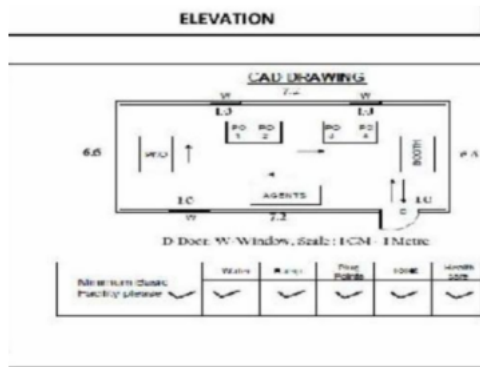

Polling Station Front View

ELEVATION

ELEVATION

Cad View

Key MAP View

சட்டமன்றத் தொகுதியின் எண் மற்றும் பெயர் : 208-திருச்சூழி
பிரிவு எண் மற்றும் பெயர் 1-தோப்பூர்(வ.கி), தோப்பூர் (ஊ), வார்டு 2 தோப்பூர்

பாகம் எண் : 42