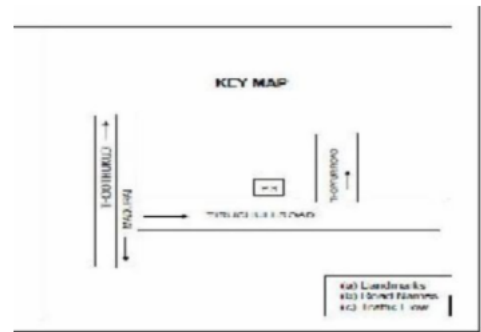

Polling Station Front View

ELEVATION

ELEVATION

Cad View

Key MAP View

சட்டமன்றத் தொகுதியின் எண் மற்றும் பெயர் : 208-திருச்சூழி
பிரிவு எண் மற்றும் பெயர் 1-தோப்பூர்(வ.கி), தோப்பூர் (ஊ), வார்டு 2 தோப்பூர்

பாகம் எண் : 42