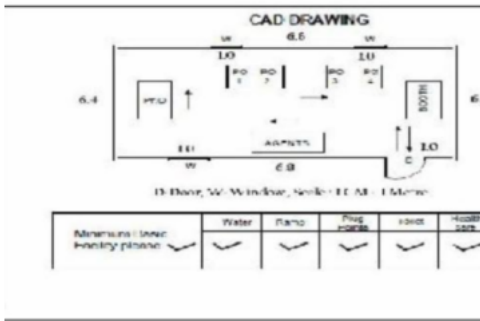

Google Map View

Polling Station Building Front View

Polling Station Front View

Cad View

Key MAP View

சட்டமன்றத் தொகுதியின் எண் மற்றும் பெயர் : 208-திருச்சூழி பிரிவு எண் மற்றும் பெயர் 1-காரியப்பட்டி (சி.நி.ஊ) , பள்ளிவாசல் வடக்குத்தெரு