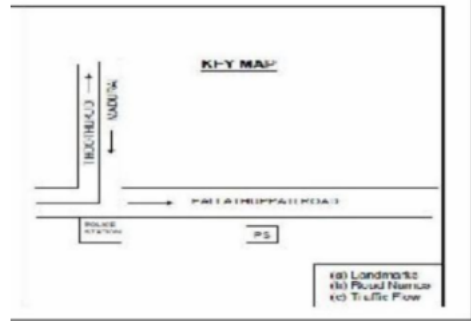

Google Map View

Polling Station Building Front View

Polling Station Front View

Cad View

Key MAP View

சட்டமன்றத் தொகுதியின் எண் மற்றும் பெயர் : 208-திருச்சூழி பிரிவு எண் மற்றும் பெயர் 1-காரியப்பட்டி (சி.நி.ஊ) , பள்ளிவாசல் வடக்குத்தெரு