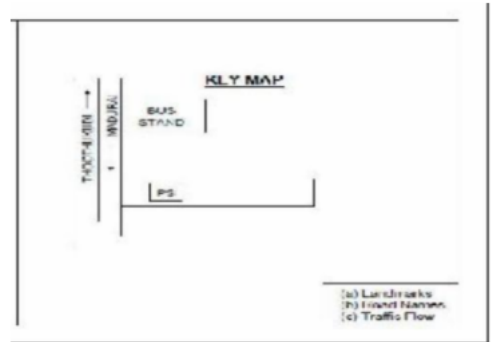

ELEVATION

Polling Station Front View

ELEVATION

Cad View

Key MAP View

1 பெயர் : பால முருகன் தந்தை பெயர்: பாண்டி வீட்டு எண் : 1/9 வயது : 43 பாலினம் : பெண்	WAO1034370 Photo is available	2 பெயர் : காள்வரி கணவர் பெயர்: சட்டையன் வீட்டு எண் : 4G-32G வயது : 39 பாலினம் : பெண்	HYX3707353 Photo is available	3 பெயர் : ஆகிலா தாயின் பெயர்: சதா வீட்டு எண் : 5 வயது : 24 பாலினம் : பெண்	WAO1664341 Photo is available
4 பெயர் : சிவகாமி தந்தை பெயர்: சட்டையன் வீட்டு எண் : 6G-32G வயது : 39 பாலினம் : பெண்	HYX3707361 Photo is available	5 பெயர் : பன்னீர்முருகன் தந்தை பெயர்: சட்டையன் வீட்டு எண் : 6G-32G வயது : 39 பாலினம் : ஆண்	HYX3707379 Photo is available	6 பெயர் : பரணிக் குமார் தந்தை பெயர்: திருமலைக்குமார்ராமதாஸ் வீட்டு எண் : 7/4 வயது : 26 பாலினம் : ஆண்	WAO0998492 Photo is available
7 பெயர் : விவேக் ராஜன் தந்தை பெயர்: வேல் ராஜன் வீட்டு எண் : 7/4 வயது : 25 பாலினம் : ஆண்	WAO1034610 Photo is available	8 பெயர் : ஜெயமுருகன் தந்தை பெயர்: கார்த்திகேயன் வீட்டு எண் : 7/4 வயது : 24 பாலினம் : ஆண்	WAO1664374 Photo is available	9 பெயர் : மதுமதி கணவர் பெயர்: சீனிவாசன் வீட்டு எண் : 9 வயது : 41 பாலினம் : பெண்	WAO0264705 Photo is available
10 பெயர் : நூருன்நஹார் கணவர் பெயர்: செய்யதுஅபுதாஹிர் வீட்டு எண் : 10/41 வயது : 30 பாலினம் : பெண்	WAO1782663 Photo is available	11 பெயர் : மீனாம்பாள் கணவர் பெயர்: செந்தில் குமார் வீட்டு எண் : 11-2-193/1 வயது : 31 பாலினம் : பெண்	WAO1800465 Photo is available	12 பெயர் : விஷ்வா தந்தை பெயர்: ராமசாமி வீட்டு எண் : 12/5/7/1 வயது : 22 பாலினம் : ஆண்	WAO1804665 Photo is available
13 பெயர் : ராஜவரஷன் தந்தை பெயர்: பழனிக் குமார் வீட்டு எண் : 12-6-3-3 வயது : 24 பாலினம் : ஆண்	WAO1664358 Photo is available	14 பெயர் : ஜெனிபர் சில்லியா த தந்தை பெயர்: த தவம் செல்வராஜ் வீட்டு எண் : 13-1-3/6 வயது : 26 பாலினம் : பெண்	WAO0998518 Photo is available	15 பெயர் : சந்தோஷ் பால் தந்தை பெயர்: போவாஸ் ராஜா வீட்டு எண் : 13-1-3/7 வயது : 26 பாலினம் : ஆண்	WAO1041672 Photo is available
16 பெயர் : ஞான சௌந்தரி கணவர் பெயர்: ரவி கண்ணன் வீட்டு எண் : 13-2-1 வயது : 24 பாலினம் : பெண்	WAO1689215 Photo is available	17 பெயர் : இரகுநாதகுமார் தந்தை பெயர்: சீனிவாசன் வீட்டு எண் : 13-2-19 வயது : 58 பாலினம் : ஆண்	WAO0264747 Photo is available	18 பெயர் : வெங்கடேஸ்வரி கணவர் பெயர்: இரகுநாதகுமார் வீட்டு எண் : 13-2-19 வயது : 56 பாலினம் : பெண்	WAO0264754 Photo is available
19 பெயர் : ஆல்வின்பிரபு தந்தை பெயர்: குமாரசிகாமணி வீட்டு எண் : 13-2-21 வயது : 26 பாலினம் : ஆண்	WAO0998526 Photo is available	20 பெயர் : ராஜ்குமார் தந்தை பெயர்: சுப்பிரமணி வீட்டு எண் : 13/2/22/3 வயது : 25 பாலினம் : ஆண்	WAO0998351 Photo is available	21 பெயர் : தர்ஷான தந்தை பெயர்: ஜுவகர் சுந்தரராஜ் வீட்டு எண் : 13/2/26 வயது : 24 பாலினம் : ஆண்	WAO1693654 Photo is available
22 பெயர் : இராமப்பிரியா தந்தை பெயர்: கணபதியப்பன் வீட்டு எண் : 13-2-109/5-1 வயது : 25 பாலினம் : பெண்	WAO1041631 Photo is available	23 பெயர் : பாப்பு கணவர் பெயர்: மாக்கி வீட்டு எண் : 13-2-110-1 வயது : 73 பாலினம் : பெண்	HYX3707437 Photo is available	24 பெயர் : மணிகண்டபிரபு.சு தந்தை பெயர்: சுரேஷ் கண்ணன். கு வீட்டு எண் : 13-2-110/2-2 வயது : 23 பாலினம் : ஆண்	WAO1759067 Photo is available
25 பெயர் : அய்யப்பன் தந்தை பெயர்: பஞ்சாட்சரம் வீட்டு எண் : 13-2-128 வயது : 49 பாலினம் : ஆண்	WAO0264770 Photo is available	26 பெயர் : விசாலாட்சி. தெ தந்தை பெயர்: தெய்வேந்திரன். பா வீட்டு எண் : 13/3 வயது : 23 பாலினம் : பெண்	WAO1758085 Photo is available	27 பெயர் : கௌதம் தந்தை பெயர்: பாலசுப்ரமணியன் வீட்டு எண் : 13-3-13 வயது : 25 பாலினம் : ஆண்	WAO1664309 Photo is available
28 பெயர் : ர.க. உமா தர்ஷினி தந்தை பெயர்: கணேசமூர்த்தி வீட்டு எண் : 13-3-23 வயது : 22 பாலினம் : பெண்	WAO1804632 Photo is available	29 பெயர் : கிரேனா பிளாரன்ஸ் தந்தை பெயர்: இராஜேந்திரன் வீட்டு எண் : 13-3-25/3 வயது : 23 பாலினம் : பெண்	WAO1758119 Photo is available	30 பெயர் : பழனிச்சாமி தந்தை பெயர்: ராஜேந்திரன் வீட்டு எண் : 13-3-25-6 வயது : 56 பாலினம் : ஆண்	HYX3707452 Photo is available