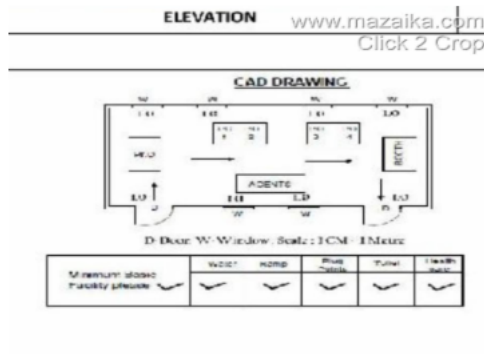

Google Map View

Polling Station Building Front View

Polling Station Front View

Cad View

Key MAP View

Date: 9/12/2015
Time: 7:54:14 AM

Date: 9/12/2015
Time: 7:54:14 AM

1 பெயர் : பழனியம்மாள் கணவர் பெயர்: கருப்பையாதேவர் வீட்டு எண் : 1 வயது : 77 பாலினம் : பெண் Photo is available	HYX1528652	2 பெயர் : பேச்சியம்மாள் கணவர் பெயர்: குண்டுமலை வீட்டு எண் : 1 வயது : 64 பாலினம் : பெண் Photo is available	WAO1068147	3 பெயர் : இராஜா தந்தை பெயர்: கல்யாணி வீட்டு எண் : 1 வயது : 38 பாலினம் : ஆண் Photo is available	WAO0611475
4 பெயர் : அழகுராணி கணவர் பெயர்: மாதவன் வீட்டு எண் : 1 வயது : 37 பாலினம் : பெண் Photo is available	WAO0611186	5 பெயர் : உமா மகேஸ்வரன் தந்தை பெயர்: குண்டுமலை வீட்டு எண் : 1 வயது : 35 பாலினம் : ஆண் Photo is available	WAO0727800	6 பெயர் : கல்யாணி தந்தை பெயர்: கருப்பு வீட்டு எண் : 1 வயது : 34 பாலினம் : ஆண் Photo is available	WAO0611350
7 பெயர் : சிவா தந்தை பெயர்: கருப்பு வீட்டு எண் : 1 வயது : 32 பாலினம் : ஆண் Photo is available	WAO0611533	8 பெயர் : கருப்புராஜா தந்தை பெயர்: ராஜாங்கம் வீட்டு எண் : 1-7 வயது : 35 பாலினம் : ஆண் Photo is available	WAO0154880	9 பெயர் : கருப்பசாமி தந்தை பெயர்: கல்யாணி வீட்டு எண் : 1-12 வயது : 33 பாலினம் : ஆண் Photo is available	WAO0154864
10 பெயர் : சுவேதா கணவர் பெயர்: சந்தனராஜா வீட்டு எண் : 1/17 வயது : 21 பாலினம் : பெண் Photo is available	WAO1993245	11 பெயர் : பஞ்சவர்ணம் கணவர் பெயர்: முத்திருளன் வீட்டு எண் : 1-29A வயது : 71 பாலினம் : பெண் Photo is available	WAO0154906	12 பெயர் : பாண்டி தந்தை பெயர்: முத்திருளன் வீட்டு எண் : 1-34 வயது : 39 பாலினம் : ஆண் Photo is available	WAO0155093
13 பெயர் : லெட்சுமணன் தந்தை பெயர்: சந்தனம் வீட்டு எண் : 1-45 வயது : 35 பாலினம் : ஆண் Photo is available	WAO0154971	14 பெயர் : கருப்பசாமி பாண்டியன் தந்தை பெயர்: சங்கையா வீட்டு எண் : 1-45 வயது : 34 பாலினம் : ஆண் Photo is available	WAO0154963	15 பெயர் : பேச்சியம்மாள் கணவர் பெயர்: பெரியசாமி வீட்டு எண் : 1-45 வயது : 33 பாலினம் : பெண் Photo is available	WAO0612648
16 பெயர் : சடச்சி கணவர் பெயர்: வெள்ளைச்சாமி வீட்டு எண் : 1-51 வயது : 41 பாலினம் : பெண் Photo is available	WAO0248559	17 பெயர் : மார்க்கண்டன் தந்தை பெயர்: ராமநாதன் வீட்டு எண் : 1-53 வயது : 35 பாலினம் : ஆண் Photo is available	WAO0243303	18 பெயர் : முத்துகல்யாணி தந்தை பெயர்: சாமி வீட்டு எண் : 1-57 வயது : 36 பாலினம் : ஆண் Photo is available	WAO0155127
19 பெயர் : முருகன் தந்தை பெயர்: முனியாண்டி வீட்டு எண் : 1-64 வயது : 39 பாலினம் : ஆண் Photo is available	WAO0155044	20 பெயர் : மல்லிகா கணவர் பெயர்: முருகன் வீட்டு எண் : 1-64 வயது : 36 பாலினம் : பெண் Photo is available	WAO0155051	21 பெயர் : வெள்ளையம்மாள் கணவர் பெயர்: சதுரகிரி வீட்டு எண் : 1-66B வயது : 42 பாலினம் : பெண் Photo is available	WAO0154898
22 பெயர் : ஆறுமுகம் தந்தை பெயர்: சின்னகருப்பன் வீட்டு எண் : 1-72 வயது : 42 பாலினம் : ஆண் Photo is available	WAO0154997	23 பெயர் : லெட்சுமி கணவர் பெயர்: ஆறுமுகம் வீட்டு எண் : 1-72 வயது : 38 பாலினம் : பெண் Photo is available	WAO0154989	24 பெயர் : வாசுகி கணவர் பெயர்: பொன்னுமாரி வீட்டு எண் : 1-73 வயது : 38 பாலினம் : பெண் Photo is available	WAO0243287
25 பெயர் : காட்டுராஜா தந்தை பெயர்: சின்னமுத்து வீட்டு எண் : 1-75 வயது : 41 பாலினம் : ஆண் Photo is available	WAO0155028	26 பெயர் : நாகராஜன் தந்தை பெயர்: சின்னமுத்து வீட்டு எண் : 1-75 வயது : 35 பாலினம் : ஆண் Photo is available	WAO0155036	27 பெயர் : மாரியம்மாள் கணவர் பெயர்: நாகராஜன் வீட்டு எண் : 1-75 வயது : 31 பாலினம் : பெண் Photo is available	WAO0933390
28 பெயர் : மணிமேகலை ஆ தந்தை பெயர்: ஆறுமுகம் வீட்டு எண் : 1/75 வயது : 19 பாலினம் : பெண் Photo is available	WAO2029635	29 பெயர் : பேச்சி கணவர் பெயர்: சதீஸ்குமார் வீட்டு எண் : 1-80 வயது : 40 பாலினம் : பெண் Photo is available	WAO0155150	30 பெயர் : கருப்பையா காட்டுராஜா தந்தை பெயர்: கருப்பையா வீட்டு எண் : 1-80A வயது : 50 பாலினம் : ஆண் Photo is available	WAO0155085