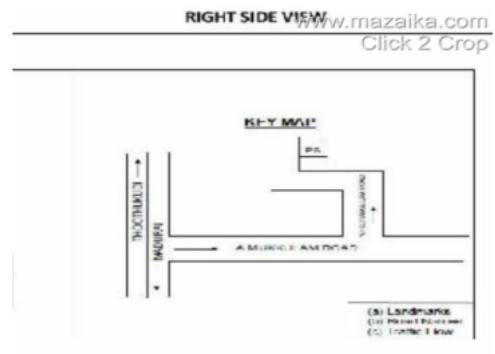

Google Map View

Polling Station Building Front View

Polling Station Front View

Cad View

Key MAP View

Date: 9/12/2015
Time: 7:54:14 AM

Date: 9/12/2015
Time: 7:54:14 AM

1 பெயர் : பழனியம்மாள் கணவர் பெயர்: கருப்பையாதேவர் வீட்டு எண் : 1 வயது : 77 பாலினம் : பெண் Photo is available	HYX1528652	2 பெயர் : பேச்சியம்மாள் கணவர் பெயர்: குண்டுமலை வீட்டு எண் : 1 வயது : 64 பாலினம் : பெண் Photo is available	WAO1068147	3 பெயர் : இராஜா தந்தை பெயர்: கல்யாணி வீட்டு எண் : 1 வயது : 38 பாலினம் : ஆண் Photo is available	WAO0611475
4 பெயர் : அழகுராணி கணவர் பெயர்: மாதவன் வீட்டு எண் : 1 வயது : 37 பாலினம் : பெண் Photo is available	WAO0611186	5 பெயர் : உமா மகேஸ்வரன் தந்தை பெயர்: குண்டுமலை வீட்டு எண் : 1 வயது : 35 பாலினம் : ஆண் Photo is available	WAO0727800	6 பெயர் : கல்யாணி தந்தை பெயர்: கருப்பு வீட்டு எண் : 1 வயது : 34 பாலினம் : ஆண் Photo is available	WAO0611350
7 பெயர் : சிவா தந்தை பெயர்: கருப்பு வீட்டு எண் : 1 வயது : 32 பாலினம் : ஆண் Photo is available	WAO0611533	8 பெயர் : கருப்புராஜா தந்தை பெயர்: ராஜாங்கம் வீட்டு எண் : 1-7 வயது : 35 பாலினம் : ஆண் Photo is available	WAO0154880	9 பெயர் : கருப்பசாமி தந்தை பெயர்: கல்யாணி வீட்டு எண் : 1-12 வயது : 33 பாலினம் : ஆண் Photo is available	WAO0154864
10 பெயர் : சுவேதா கணவர் பெயர்: சந்தனராஜா வீட்டு எண் : 1/17 வயது : 21 பாலினம் : பெண் Photo is available	WAO1993245	11 பெயர் : பஞ்சவர்ணம் கணவர் பெயர்: முத்திருளன் வீட்டு எண் : 1-29A வயது : 71 பாலினம் : பெண் Photo is available	WAO0154906	12 பெயர் : பாண்டி தந்தை பெயர்: முத்திருளன் வீட்டு எண் : 1-34 வயது : 39 பாலினம் : ஆண் Photo is available	WAO0155093
13 பெயர் : லெட்சுமணன் தந்தை பெயர்: சந்தனம் வீட்டு எண் : 1-45 வயது : 35 பாலினம் : ஆண் Photo is available	WAO0154971	14 பெயர் : கருப்பசாமி பாண்டியன் தந்தை பெயர்: சங்கையா வீட்டு எண் : 1-45 வயது : 34 பாலினம் : ஆண் Photo is available	WAO0154963	15 பெயர் : பேச்சியம்மாள் கணவர் பெயர்: பெரியசாமி வீட்டு எண் : 1-45 வயது : 33 பாலினம் : பெண் Photo is available	WAO0612648
16 பெயர் : சடச்சி கணவர் பெயர்: வெள்ளைச்சாமி வீட்டு எண் : 1-51 வயது : 41 பாலினம் : பெண் Photo is available	WAO0248559	17 பெயர் : மார்க்கண்டன் தந்தை பெயர்: ராமநாதன் வீட்டு எண் : 1-53 வயது : 35 பாலினம் : ஆண் Photo is available	WAO0243303	18 பெயர் : முத்துகல்யாணி தந்தை பெயர்: சாமி வீட்டு எண் : 1-57 வயது : 36 பாலினம் : ஆண் Photo is available	WAO0155127
19 பெயர் : முருகன் தந்தை பெயர்: முனியாண்டி வீட்டு எண் : 1-64 வயது : 39 பாலினம் : ஆண் Photo is available	WAO0155044	20 பெயர் : மல்லிகா கணவர் பெயர்: முருகன் வீட்டு எண் : 1-64 வயது : 36 பாலினம் : பெண் Photo is available	WAO0155051	21 பெயர் : வெள்ளையம்மாள் கணவர் பெயர்: சதுரகிரி வீட்டு எண் : 1-66B வயது : 42 பாலினம் : பெண் Photo is available	WAO0154898
22 பெயர் : ஆறுமுகம் தந்தை பெயர்: சின்னகருப்பன் வீட்டு எண் : 1-72 வயது : 42 பாலினம் : ஆண் Photo is available	WAO0154997	23 பெயர் : லெட்சுமி கணவர் பெயர்: ஆறுமுகம் வீட்டு எண் : 1-72 வயது : 38 பாலினம் : பெண் Photo is available	WAO0154989	24 பெயர் : வாசுகி கணவர் பெயர்: பொன்னுமாரி வீட்டு எண் : 1-73 வயது : 38 பாலினம் : பெண் Photo is available	WAO0243287
25 பெயர் : காட்டுராஜா தந்தை பெயர்: சின்னமுத்து வீட்டு எண் : 1-75 வயது : 41 பாலினம் : ஆண் Photo is available	WAO0155028	26 பெயர் : நாகராஜன் தந்தை பெயர்: சின்னமுத்து வீட்டு எண் : 1-75 வயது : 35 பாலினம் : ஆண் Photo is available	WAO0155036	27 பெயர் : மாரியம்மாள் கணவர் பெயர்: நாகராஜன் வீட்டு எண் : 1-75 வயது : 31 பாலினம் : பெண் Photo is available	WAO0933390
28 பெயர் : மணிமேகலை ஆ தந்தை பெயர்: ஆறுமுகம் வீட்டு எண் : 1/75 வயது : 19 பாலினம் : பெண் Photo is available	WAO2029635	29 பெயர் : பேச்சி கணவர் பெயர்: சதீஸ்குமார் வீட்டு எண் : 1-80 வயது : 40 பாலினம் : பெண் Photo is available	WAO0155150	30 பெயர் : கருப்பையா காட்டுராஜா தந்தை பெயர்: கருப்பையா வீட்டு எண் : 1-80A வயது : 50 பாலினம் : ஆண் Photo is available	WAO0155085