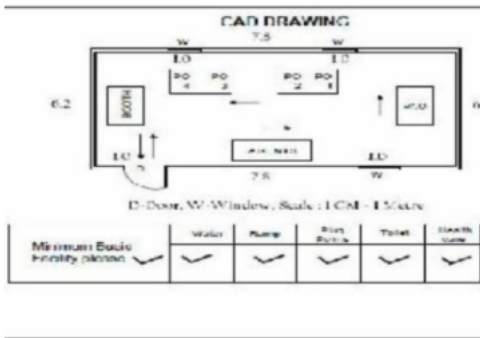

Cad View

Key MAP View