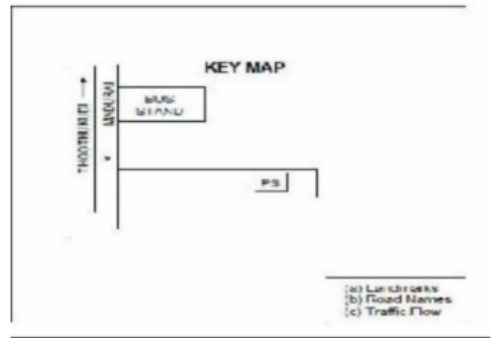

Google Map View

Polling Station Building Front View

Polling Station Front View

ELEVATION

ELEVATION

Cad View

Key MAP View

1 பெயர் : சந்திரமோகன் தந்தை பெயர்: பொன்னுச்சாமி செட்டியார் வீட்டு எண் : 1 வயது : 75 பாலினம் : ஆண்	WAO0701276 Photo is available	2 பெயர் : மெய்யப்பன் தந்தை பெயர்: மீனாட்சி சுந்தரம் வீட்டு எண் : 1 வயது : 69 பாலினம் : ஆண்	WAO1676477 Photo is available	3 பெயர் : நந்தினி கணவர் பெயர்: சரவணன் வீட்டு எண் : 1 வயது : 33 பாலினம் : பெண்	WAO0457002 Photo is available
4 பெயர் : ஆனந்தி தந்தை பெயர்: மெய்யப்பன் வீட்டு எண் : 1 வயது : 32 பாலினம் : பெண்	WAO1676493 Photo is available	5 பெயர் : சிவரஞ்சனி தந்தை பெயர்: ராமதாஸ் வீட்டு எண் : 1 வயது : 30 பாலினம் : பெண்	WAO0623454 Photo is available	6 பெயர் : பிரவீன் சேதுராமன் தந்தை பெயர்: மாதவ மூர்த்தி வீட்டு எண் : 1 வயது : 30 பாலினம் : ஆண்	WAO0701292 Photo is available
7 பெயர் : சபாஷ்சந்திராபோஸ் தந்தை பெயர்: ராமமூர்த்தி வீட்டு எண் : 1/2 வயது : 24 பாலினம் : ஆண்	WAO1752633 Photo is available	8 பெயர் : பாண்டியம்மாள் கணவர் பெயர்: ராஜ் வீட்டு எண் : 1A வயது : 69 பாலினம் : பெண்	WAO1119742 Photo is available	9 பெயர் : ரமேஷ்குமார் தந்தை பெயர்: ராஜ் வீட்டு எண் : 1A வயது : 53 பாலினம் : ஆண்	HYX3328028 Photo is available
10 பெயர் : முத்துலட்சுமி தந்தை பெயர்: ராஜ் வீட்டு எண் : 1A வயது : 48 பாலினம் : பெண்	HYX3214764 Photo is available	11 பெயர் : தமிழரசி தந்தை பெயர்: கதீர்வேல்செல்வம் வீட்டு எண் : 2, வயது : 22 பாலினம் : பெண்	WAO1804764 Photo is available	12 பெயர் : சங்கரன் தந்தை பெயர்: பிச்சை வீட்டு எண் : 2-2-3 வயது : 53 பாலினம் : ஆண்	WAO0456970 Photo is available
13 பெயர் : சீனிவாசன் தாயின் பெயர்: மீனாட்சி வீட்டு எண் : 2-2-3 வயது : 48 பாலினம் : ஆண்	WAO0427658 Photo is available	14 பெயர் : கீர்த்திகா கணவர் பெயர்: சங்கரன் வீட்டு எண் : 2-2-3 வயது : 35 பாலினம் : பெண்	WAO0427682 Photo is available	15 பெயர் : வெங்கலட்சுமி கணவர் பெயர்: சீனிவாசன் வீட்டு எண் : 2-2-3 வயது : 34 பாலினம் : பெண்	WAO0544403 Photo is available
16 பெயர் : ஸ்ரீ தேவி தந்தை பெயர்: சங்கரன் வீட்டு எண் : 2-2-3 வயது : 20 பாலினம் : பெண்	WAO2016855 Photo is available	17 பெயர் : மகாலட்சுமி கணவர் பெயர்: சந்திரமோகன் வீட்டு எண் : 2-2-12 வயது : 69 பாலினம் : பெண்	WAO0701359 Photo is available	18 பெயர் : பஞ்சு கணவர் பெயர்: ராஜசேகரன் வீட்டு எண் : 2-2-12 வயது : 42 பாலினம் : பெண்	WAO0544395 Photo is available
19 பெயர் : ராஜசேகரன் தந்தை பெயர்: வேடனமூப்பர் வீட்டு எண் : 2-2-12-48 வயது : 47 பாலினம் : ஆண்	WAO0108985 Photo is available	20 பெயர் : தங்கலட்சுமி இதரர் பெயர்: தங்கலட்சுமி வீட்டு எண் : 2-2-16 வயது : 78 பாலினம் : பெண்	WAO0174292 Photo is available	21 பெயர் : சந்தனமூர்த்தி தாயின் பெயர்: தங்கலட்சுமி வீட்டு எண் : 2-2-16 வயது : 48 பாலினம் : ஆண்	WAO0174326 Photo is available
22 பெயர் : தனலட்சுமி கணவர் பெயர்: ராஜகோபால் வீட்டு எண் : 2-2-16 வயது : 44 பாலினம் : பெண்	WAO0174318 Photo is available	23 பெயர் : ஆர்த்தி கணவர் பெயர்: சீனிவாசன் வீட்டு எண் : 2-2-32A வயது : 36 பாலினம் : பெண்	WAO1036508 Photo is available	24 பெயர் : நாகலட்சுமி கணவர் பெயர்: ஸ்ரீகரன் வீட்டு எண் : 2-2-36 வயது : 44 பாலினம் : பெண்	WAO0701367 Photo is available
25 பெயர் : கிஷ்டோபர் மதன் தந்தை பெயர்: விண்ணன் வீட்டு எண் : 2-2-40 வயது : 35 பாலினம் : ஆண்	WAO0174334 Photo is available	26 பெயர் : முஸ்தபா ரியாஸ் தந்தை பெயர்: மைதீன் அப்துல் காதர் வீட்டு எண் : 2-2-50 வயது : 39 பாலினம் : ஆண்	WAO0174342 Photo is available	27 பெயர் : ராமமூர்த்தி தந்தை பெயர்: சுப்பிரமணி வீட்டு எண் : 2-3-7 வயது : 34 பாலினம் : ஆண்	WAO0174029 Photo is available
28 பெயர் : செல்வராஜ் தந்தை பெயர்: மாசானம் வீட்டு எண் : 2-3-11 வயது : 38 பாலினம் : ஆண்	WAO0174011 Photo is available	29 பெயர் : அன்னலட்சுமி இதரர் பெயர்: இருளாண்டி வீட்டு எண் : 2-3-14 வயது : 39 பாலினம் : பெண்	WAO0174383 Photo is available	30 பெயர் : சகுந்தலாதேவி கணவர் பெயர்: மாரகண்ணன் வீட்டு எண் : 2-3-14 வயது : 36 பாலினம் : பெண்	WAO0174375 Photo is available