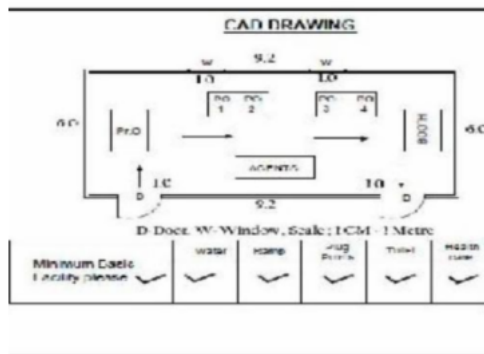

Cad View

Key MAP View