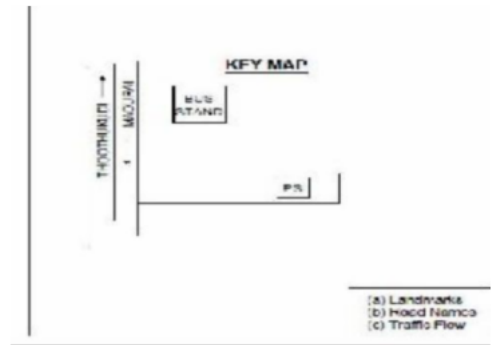

Polling Station Front View

ELEVATION

ELEVATION

Cad View

Key MAP View

1	WAO0267633	பெயர் : பாண்டி தந்தை பெயர்: சித்திரமூப்பர் வீட்டு எண் : 1 வயது : 74 பாலினம் : ஆண்	Photo is available	2	WAO0267526	பெயர் : ராக்கம்மாள் கணவர் பெயர்: மலைச்சாமி வீட்டு எண் : 1 வயது : 52 பாலினம் : பெண்	Photo is available	3	WAO0267583	பெயர் : ரவிச்சந்திரன் தந்தை பெயர்: அய்யனார் வீட்டு எண் : 1 வயது : 49 பாலினம் : ஆண்	Photo is available
4	WAO0267575	பெயர் : அமிர்தவள்ளி தந்தை பெயர்: அய்யனார் வீட்டு எண் : 1 வயது : 46 பாலினம் : பெண்	Photo is available	5	WAO0267484	பெயர் : லட்சுமணன் தந்தை பெயர்: இருளப்பன் வீட்டு எண் : 1 வயது : 45 பாலினம் : ஆண்	Photo is available	6	WAO0267609	பெயர் : முத்துப்பாண்டி தந்தை பெயர்: பாண்டி வீட்டு எண் : 1 வயது : 43 பாலினம் : ஆண்	Photo is available
7	WAO0428151	பெயர் : சுப்புலட்சுமி கணவர் பெயர்: பெரிய கங்கை வீட்டு எண் : 1 வயது : 42 பாலினம் : பெண்	Photo is available	8	WAO0267625	பெயர் : பஞ்சவர்ணம் தந்தை பெயர்: முத்துப்பாண்டி வீட்டு எண் : 1 வயது : 42 பாலினம் : பெண்	Photo is available	9	WAO1942598	பெயர் : வீரம்மாள் கணவர் பெயர்: அஜீத்குமார் வீட்டு எண் : 1 வயது : 31 பாலினம் : பெண்	Photo is available
10	WAO1661917	பெயர் : அஜித்குமார் தாயின் பெயர்: ஜெயலட்சுமி வீட்டு எண் : 1 வயது : 26 பாலினம் : ஆண்	Photo is available	11	WAO1924158	பெயர் : அபிநயா தாயின் பெயர்: பாண்டிசெல்வி வீட்டு எண் : 1/ வயது : 21 பாலினம் : பெண்	Photo is available	12	WAO1913631	பெயர் : ஸ்ரீமதி தந்தை பெயர்: கருப்பசாமி வீட்டு எண் : 1/7 வயது : 20 பாலினம் : பெண்	Photo is available
13	WAO1778752	பெயர் : ஸ்ரீராம் அ தந்தை பெயர்: அரிகேசன் வீட்டு எண் : 1/8-5 வயது : 23 பாலினம் : ஆண்	Photo is available	14	WAO0395145	பெயர் : அப்துல் லத்தீப் தந்தை பெயர்: அசன் உசேன் வீட்டு எண் : 1/76 வயது : 70 பாலினம் : ஆண்	Photo is available	15	HYX2086650	பெயர் : மிசாகஅம்மாள் கணவர் பெயர்: அப்துல்லத்தீப் வீட்டு எண் : 1/76 வயது : 47 பாலினம் : பெண்	Photo is available
16	WAO1666494	பெயர் : காளிமுத்து தந்தை பெயர்: வாழ்வந்தான் வீட்டு எண் : 1/76 வயது : 31 பாலினம் : ஆண்	Photo is available	17	WAO0174961	பெயர் : ஆதிலட்சுமி கணவர் பெயர்: மகேந்திரராஜா வீட்டு எண் : 1-140 வயது : 46 பாலினம் : பெண்	Photo is available	18	WAO1755719	பெயர் : ராகேஷ்கண்ணன் ச தந்தை பெயர்: சரவணன் ம வீட்டு எண் : 2/3 வயது : 23 பாலினம் : ஆண்	Photo is available
19	WAO1663137	பெயர் : பிரியதர்ஷினி தந்தை பெயர்: சீனிவாசன் வீட்டு எண் : 2-8-21 வயது : 24 பாலினம் : பெண்	Photo is available	20	WAO0395103	பெயர் : மலர் கணவர் பெயர்: மத்தசாமி வீட்டு எண் : 2/18ஏ1 வயது : 37 பாலினம் : பெண்	Photo is available	21	WAO1042563	பெயர் : வசந்தி கணவர் பெயர்: சுப்ரமணி வீட்டு எண் : 2/57/1 வயது : 50 பாலினம் : பெண்	Photo is available
22	WAO1681121	பெயர் : சூரிய பாப்பா கணவர் பெயர்: கண்ணன் வீட்டு எண் : 03 வயது : 34 பாலினம் : பெண்	Photo is available	23	WAO1663194	பெயர் : வைத்தீஸ்வரி தந்தை பெயர்: முருகன் வீட்டு எண் : 3 வயது : 24 பாலினம் : பெண்	Photo is available	24	WAO0267435	பெயர் : ஆச்சுணன் து தந்தை பெயர்: துரைக்கண்ணு வீட்டு எண் : 3-2 வயது : 35 பாலினம் : ஆண்	Photo is available
25	WAO0999235	பெயர் : ஐஸ்வர்யா தந்தை பெயர்: ராஜ் வீட்டு எண் : 3/15 வயது : 25 பாலினம் : ஆண்	Photo is available	26	WAO0267278	பெயர் : விக்னேஷ்வரி கணவர் பெயர்: காளிமுத்து வீட்டு எண் : 4-1 வயது : 36 பாலினம் : பெண்	Photo is available	27	WAO1662352	பெயர் : விஜய் தந்தை பெயர்: வேலுச்சாமி வீட்டு எண் : 4/1 வயது : 25 பாலினம் : ஆண்	Photo is available
28	WAO0624718	பெயர் : சுந்தரி மீனாள் தந்தை பெயர்: மதுரை வீரன் வீட்டு எண் : 4-1-1-2 வயது : 36 பாலினம் : பெண்	Photo is available	29	WAO0773424	பெயர் : பாலமுருகன் தாயின் பெயர்: நாகலெட்சுமி வீட்டு எண் : 4-1-4 வயது : 31 பாலினம் : ஆண்	Photo is available	30	WAO0773416	பெயர் : அய்யனார் தாயின் பெயர்: நாகலெட்சுமி வீட்டு எண் : 4-1-4 வயது : 30 பாலினம் : ஆண்	Photo is available