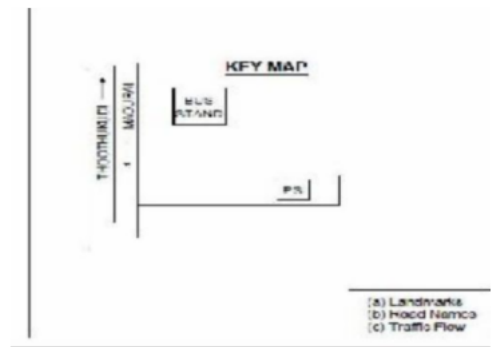

Key MAP View