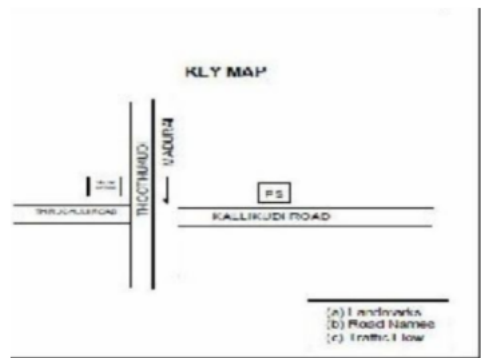

Cad View

Key MAP View