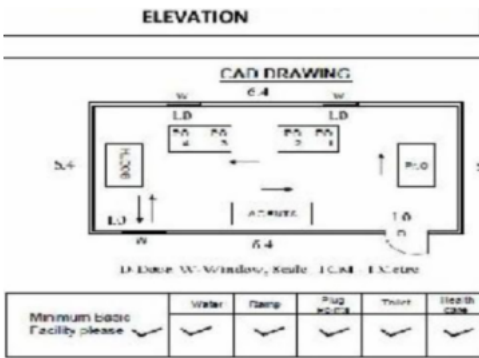

Cad View

Key MAP View