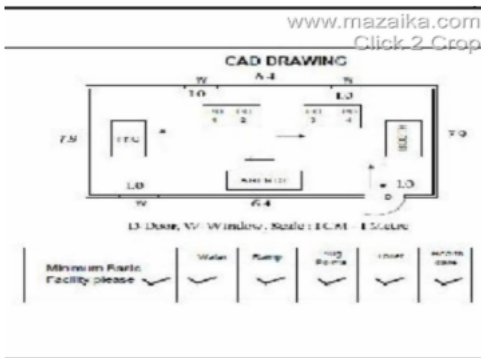

Google Map View

Polling Station Building Front View

Polling Station Front View

Cad View

Key MAP View

1 பெயர் : பாண்டியம்மாள் தந்தை பெயர் : வெள்ளைச்சாமி வீட்டு எண் : 1 வயது : 79 பாலினம் : பெண் Photo is available	WAO1069053	2 பெயர் : இந்திரா கணவர் பெயர் : ஜெயராமன் வீட்டு எண் : 1 வயது : 46 பாலினம் : பெண் Photo is available	WAO1069061	3 பெயர் : ஜெயராமன் தந்தை பெயர் : அம்மா வாசி வீட்டு எண் : 1 வயது : 45 பாலினம் : ஆண் Photo is available	WAO1069079
4 பெயர் : புஷ்பவனம் தந்தை பெயர் : வெள்ளைச்சாமி வீட்டு எண் : 1 வயது : 43 பாலினம் : ஆண் Photo is available	HYX2006617	5 பெயர் : வெற்றிவேல் தந்தை பெயர் : சுந்தரராஜன் வீட்டு எண் : 1 வயது : 30 பாலினம் : ஆண் Photo is available	WAO0611830	6 பெயர் : கார்த்திகை செல்வி கணவர் பெயர் : கார்த்திக் முருகன் வீட்டு எண் : 1/2 வயது : 24 பாலினம் : பெண் Photo is available	WAO1872811
7 பெயர் : அய்யம்போஸ் தந்தை பெயர் : ராஜேந்திரன் வீட்டு எண் : 1-18 வயது : 37 பாலினம் : ஆண் Photo is available	WAO0155473	8 பெயர் : அபிநயா கணவர் பெயர் : பால்பாண்டி வீட்டு எண் : 1/21 வயது : 34 பாலினம் : பெண் Photo is available	WAO1872969	9 பெயர் : தனலட்சுமி கணவர் பெயர் : கருப்பு வீட்டு எண் : 1-22 வயது : 35 பாலினம் : பெண் Photo is available	WAO0155481
10 பெயர் : கேப்டன்பிரபாகரன் தந்தை பெயர் : மச்சக்காளை வீட்டு எண் : 1-23 வயது : 32 பாலினம் : ஆண் Photo is available	WAO0450015	11 பெயர் : சக்திவேல் தந்தை பெயர் : வெள்ளை வீட்டு எண் : 1-27 வயது : 67 பாலினம் : ஆண் Photo is available	WAO0155390	12 பெயர் : தமிழரசி கணவர் பெயர் : சோலை வீட்டு எண் : 1-48 வயது : 66 பாலினம் : பெண் Photo is available	WAO0155382
13 பெயர் : நதியா கணவர் பெயர் : அய்யம்போஸ் வீட்டு எண் : 1-48 வயது : 42 பாலினம் : பெண் Photo is available	WAO0155374	14 பெயர் : அய்யம்போஸ் தந்தை பெயர் : சுப்ரமணி வீட்டு எண் : 1-57 வயது : 35 பாலினம் : ஆண் Photo is available	WAO0155507	15 பெயர் : லதா கணவர் பெயர் : பால்பாண்டி வீட்டு எண் : 1-72 வயது : 35 பாலினம் : பெண் Photo is available	WAO0155499
16 பெயர் : ஐயம்மாள் கணவர் பெயர் : முத்துராக்கு வீட்டு எண் : 1-88 வயது : 61 பாலினம் : பெண் Photo is available	WAO0243337	17 பெயர் : கண்ணாமணி கணவர் பெயர் : பிரபாகர் வீட்டு எண் : 1-88 வயது : 37 பாலினம் : பெண் Photo is available	WAO0155457	18 பெயர் : முத்துலட்சுமி தாயின் பெயர் : நாகஜோதி வீட்டு எண் : 1/89 வயது : 23 பாலினம் : பெண் Photo is available	WAO1765049
19 பெயர் : பாக்கியம் தந்தை பெயர் : கலியன் வீட்டு எண் : 1-110 வயது : 38 பாலினம் : பெண் Photo is available	WAO0155465	20 பெயர் : முத்துச் செல்வம் தாயின் பெயர் : கார்த்திகை ராணி வீட்டு எண் : 1 128B வயது : 24 பாலினம் : ஆண் Photo is available	WAO1720796	21 பெயர் : முத்துப்பிள்ளை தந்தை பெயர் : முத்துக்கருப்பன் வீட்டு எண் : 1-148 வயது : 54 பாலினம் : பெண் Photo is available	WAO0155440
22 பெயர் : முத்துராக்கு தந்தை பெயர் : அய்யனார் வீட்டு எண் : 1-149 வயது : 56 பாலினம் : ஆண் Photo is available	WAO0155416	23 பெயர் : ஈஸ்வரி கணவர் பெயர் : முத்துராக்கு வீட்டு எண் : 1-149 வயது : 43 பாலினம் : பெண் Photo is available	WAO0155408	24 பெயர் : ஜெயந்தி கணவர் பெயர் : மூக்குச்சாமி வீட்டு எண் : 1-156 வயது : 51 பாலினம் : பெண் Photo is available	WAO0155424
25 பெயர் : ராதாகிருஷ்ணன் தந்தை பெயர் : வெள்ளைச்சாமி வீட்டு எண் : 1A வயது : 53 பாலினம் : ஆண் Photo is available	WAO1069087	26 பெயர் : அருள் முருகன் தந்தை பெயர் : அய்யங்காளை வீட்டு எண் : 2 வயது : 26 பாலினம் : ஆண் Photo is available	WAO1803196	27 பெயர் : அக்னிகுமார் தந்தை பெயர் : சேங்கைமுத்து வீட்டு எண் : 3-20 வயது : 32 பாலினம் : ஆண் Photo is available	WAO0450049
28 பெயர் : சின்னமுலி கணவர் பெயர் : விவசாயி வீட்டு எண் : 3-21 வயது : 49 பாலினம் : பெண் Photo is available	HYX3359676	29 பெயர் : கொடிமலர் கணவர் பெயர் : அய்யம்போஸ் வீட்டு எண் : 3/47 வயது : 34 பாலினம் : பெண் Photo is available	WAO1803261	30 பெயர் : சித்ரா கணவர் பெயர் : அக்னிகுமார் வீட்டு எண் : 3-68 வயது : 32 பாலினம் : பெண் Photo is available	WAO0933754