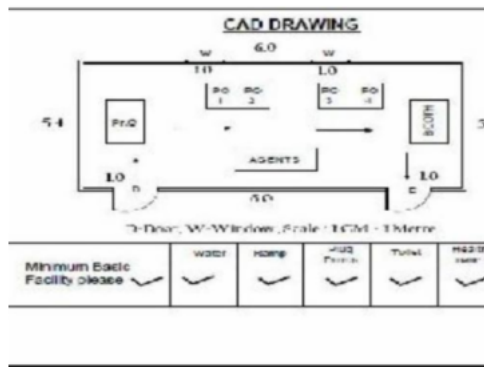

Google Map View

Polling Station Building Front View

Polling Station Front View

Cad View

Key MAP View

1	WAO0021212	பெயர் : மாரப்பன் தந்தை பெயர்: தனுஸ்கோடி வீட்டு எண் : 1-2 வயது : 70 பாலினம் : ஆண்	Photo is available	2	WAO1024272	பெயர் : திருமலைக்குமார் தந்தை பெயர்: அழகர்சாமி வீட்டு எண் : 1-2 வயது : 39 பாலினம் : ஆண்	Photo is available	3	WAO1024181	பெயர் : வைஜெயந்தி கணவர் பெயர்: திருமலைக்குமார் வீட்டு எண் : 1-2 வயது : 34 பாலினம் : பெண்	Photo is available
4	WAO1752690	பெயர் : பால்பாண்டி தந்தை பெயர்: கந்தசாமி வீட்டு எண் : 1/23 வயது : 38 பாலினம் : ஆண்	Photo is available	5	WAO1867951	பெயர் : அனுசியா கணவர் பெயர்: கார்த்திக் வீட்டு எண் : 1/117 வயது : 25 பாலினம் : பெண்	Photo is available	6	WAO1752682	பெயர் : ஜெயவரஷினி தந்தை பெயர்: கண்ணன் வீட்டு எண் : 1/639 வயது : 24 பாலினம் : பெண்	Photo is available
7	HYX1520089	பெயர் : மகாலிங்கம் தந்தை பெயர்: வேலுச்சாமி வீட்டு எண் : 1E வயது : 49 பாலினம் : ஆண்	Photo is available	8	WAO1665603	பெயர் : அனிதா தந்தை பெயர்: செல்வராஜ் வீட்டு எண் : 2 வயது : 24 பாலினம் : பெண்	Photo is available	9	WAO0366237	பெயர் : பஸ்கீஸ் பீவி தந்தை பெயர்: அன்வர் பாடஷா வீட்டு எண் : 2/4 வயது : 47 பாலினம் : பெண்	Photo is available
10	WAO0112557	பெயர் : நவந்தகிருஷ்ணன் தந்தை பெயர்: ராமசாமி வீட்டு எண் : 2-73 வயது : 51 பாலினம் : ஆண்	Photo is available	11	HYX2753937	பெயர் : முருகன் தந்தை பெயர்: சண்முகவேல் வீட்டு எண் : 2-84 வயது : 56 பாலினம் : ஆண்	Photo is available	12	HYX2753945	பெயர் : பிச்சையம்மாள் கணவர் பெயர்: முருகன் வீட்டு எண் : 2-84 வயது : 46 பாலினம் : பெண்	Photo is available
13	HYX1386283	பெயர் : விஜயராணி கணவர் பெயர்: திருப்பதி வீட்டு எண் : 2E வயது : 48 பாலினம் : பெண்	Photo is available	14	WAO1136449	பெயர் : இந்திரா கணவர் பெயர்: ராஜராம் வீட்டு எண் : 3E வயது : 56 பாலினம் : பெண்	Photo is available	15	HYX3329893	பெயர் : பாஸ்கர் தந்தை பெயர்: குருவாரெட்டி வீட்டு எண் : 4E வயது : 48 பாலினம் : ஆண்	Photo is available
16	WAO1752666	பெயர் : சங்கீதா கணவர் பெயர்: சுதாகர் வீட்டு எண் : 5 வயது : 38 பாலினம் : பெண்	Photo is available	17	WAO1000850	பெயர் : ஜீவராஜ் தந்தை பெயர்: ஆபிரகாம் வீட்டு எண் : 05 வயது : 25 பாலினம் : ஆண்	Photo is available	18	HYX1386820	பெயர் : மகேஸ்வரி தந்தை பெயர்: வெங்கிடாச்சலம் வீட்டு எண் : 5E வயது : 46 பாலினம் : பெண்	Photo is available
19	WAO1051929	பெயர் : மலைச்சாமி தந்தை பெயர்: கருப்பையா வீட்டு எண் : 6 வயது : 43 பாலினம் : ஆண்	Photo is available	20	WAO1778729	பெயர் : ஜனனி லமோ கணவர் பெயர்: கார்த்திகைச்செல்வன் வீட்டு எண் : 6-1-417/3 வயது : 33 பாலினம் : பெண்	Photo is available	21	WAO1136456	பெயர் : மலைச்சாமி தந்தை பெயர்: அழகர்சாமி வீட்டு எண் : 6E வயது : 61 பாலினம் : ஆண்	Photo is available
22	WAO1000769	பெயர் : திலகவதி தந்தை பெயர்: முருகன் முருகன் வீட்டு எண் : 7/9 வயது : 25 பாலினம் : பெண்	Photo is available	23	WAO0628057	பெயர் : ஜோதி லட்சுமி தந்தை பெயர்: மூர்த்தி வீட்டு எண் : 8-7 வயது : 30 பாலினம் : பெண்	Photo is available	24	WAO0546838	பெயர் : ஜெயமாலா கணவர் பெயர்: சொக்கப்பன் வீட்டு எண் : 8-9 வயது : 44 பாலினம் : பெண்	Photo is available
25	WAO0546812	பெயர் : பாண்டீஸ்வரி தந்தை பெயர்: முனியாண்டி வீட்டு எண் : 8-35-3 வயது : 34 பாலினம் : ஆண்	Photo is available	# 26	WAO1665645	பெயர் : பவானி பா தந்தை பெயர்: பால்ராஜ் வீட்டு எண் : 9-1-1/2 வயது : 24 பாலினம் : பெண்	Photo is available	27	WAO1000728	பெயர் : விஜயகுமார் தந்தை பெயர்: அக்கினிராஜ் அக்கினிராஜ் வீட்டு எண் : 9/2 வயது : 25 பாலினம் : ஆண்	Photo is available
28	WAO0112565	பெயர் : செல்வராஜ் தந்தை பெயர்: முத்துவேரன் வீட்டு எண் : 9-2-2 வயது : 47 பாலினம் : ஆண்	Photo is available	29	WAO1801133	பெயர் : மு.தேவகி தந்தை பெயர்: முத்துபாண்டி வீட்டு எண் : 9-2-6 வயது : 24 பாலினம் : பெண்	Photo is available	30	WAO1805290	பெயர் : அ.பீனா தந்தை பெயர்: அழகர் சாமி வீட்டு எண் : 9-6-9 வயது : 22 பாலினம் : பெண்	Photo is available