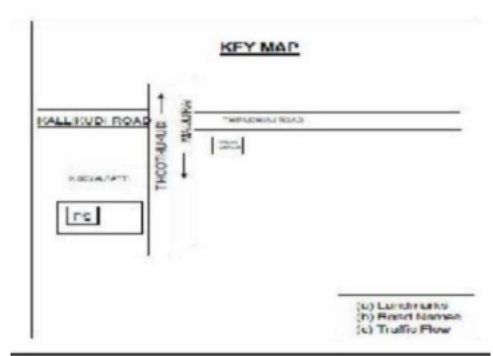

Courtesy : Google Maps

ELEVATION

Polling Station Front View

Courtesy : Google Maps

ELEVATION

Cad View

Key MAP View

1 பெயர் : டேவிட்ராஜ் தந்தை பெயர்: கந்தசாமி வீட்டு எண் : 1 வயது : 49 பாலினம் : ஆண்	WAO0397471 Photo is available	2 பெயர் : ராமுத்தாய் தந்தை பெயர்: பாலமுருகன் வீட்டு எண் : 1/37 வயது : 26 பாலினம் : பெண்	WAO1673656 Photo is available	3 பெயர் : நாகராஜன் தந்தை பெயர்: நாராயணசாமி வீட்டு எண் : 2 வயது : 65 பாலினம் : ஆண்	WAO1001023 Photo is available
4 பெயர் : மதியழகன் தந்தை பெயர்: திருவங்கிடம் வீட்டு எண் : 02 வயது : 26 பாலினம் : ஆண்	WAO0952978 Photo is available	5 பெயர் : அழகுமீனா தந்தை பெயர்: திருவேங்கடம் வீட்டு எண் : 2 வயது : 24 பாலினம் : பெண்	WAO1665751 Photo is available	6 பெயர் : டெல்குமாரன் தந்தை பெயர்: பாக்கியம் வீட்டு எண் : 2/1 வயது : 25 பாலினம் : ஆண்	WAO1801190 Photo is available
7 பெயர் : நல்லம்மாள் கணவர் பெயர்: பால்பாண்டி வீட்டு எண் : 2E வயது : 52 பாலினம் : பெண்	WAO1139807 Photo is available	8 பெயர் : பாண்டி தந்தை பெயர்: நாராயணசாமி வீட்டு எண் : 4/1 வயது : 44 பாலினம் : ஆண்	HYX3710662 Photo is available	9 பெயர் : குளவேல் தந்தை பெயர்: பாண்டி வீட்டு எண் : 4/5 வயது : 24 பாலினம் : ஆண்	WAO1673367 Photo is available
10 பெயர் : அபிராமி தந்தை பெயர்: நாகராஜ் வீட்டு எண் : 4/21-6 வயது : 28 பாலினம் : பெண்	WAO0953026 Photo is available	11 பெயர் : சதீஸ்குமார் இதரர் பெயர்: காளிஸ்வரி வீட்டு எண் : 4/361 வயது : 33 பாலினம் : ஆண்	WAO1673441 Photo is available	12 பெயர் : பா. ராஜ்குமார் தந்தை பெயர்: ரா பாண்டி ரா பாண்டி வீட்டு எண் : 5/1B வயது : 25 பாலினம் : ஆண்	WAO1000892 Photo is available
13 பெயர் : தனம் கணவர் பெயர்: முருகன் வீட்டு எண் : 7/2 வயது : 46 பாலினம் : பெண்	WAO1001064 Photo is available	14 பெயர் : முருகன் அய்யனார் தந்தை பெயர்: ராஜாமணி வீட்டு எண் : 7/2 வயது : 28 பாலினம் : ஆண்	WAO1001056 Photo is available	15 பெயர் : அன்னலட்சுமி தந்தை பெயர்: வெள்ளையன் வீட்டு எண் : 7/3 வயது : 22 பாலினம் : பெண்	WAO1805423 Photo is available
16 பெயர் : கௌசல்யா தந்தை பெயர்: பெரிய பாண்டி வீட்டு எண் : 7/10 வயது : 25 பாலினம் : பெண்	WAO1034636 Photo is available	17 பெயர் : அய்யனார்பாண்டி தந்தை பெயர்: முத்து வீட்டு எண் : 7-A வயது : 27 பாலினம் : ஆண்	WAO0895995 Photo is available	18 பெயர் : பாக்யலட்சுமி தந்தை பெயர்: சண்முகம் வீட்டு எண் : 8 வயது : 31 பாலினம் : பெண்	WAO0628214 Photo is available
19 பெயர் : பஞ்சவர்ணம் தந்தை பெயர்: சண்முகம் வீட்டு எண் : 8 வயது : 30 பாலினம் : பெண்	WAO0628206 Photo is available	20 பெயர் : அழகுலட்சுமி கணவர் பெயர்: முருகன் வீட்டு எண் : 8/8 வயது : 26 பாலினம் : பெண்	WAO0953018 Photo is available	21 பெயர் : நல்லம்மாள் கணவர் பெயர்: வீரன் வீட்டு எண் : 9 வயது : 51 பாலினம் : பெண்	WAO0021071 Photo is available
22 பெயர் : மச்சவள்ளி கணவர் பெயர்: முத்துப்பாண்டி வீட்டு எண் : 9-1-34 வயது : 35 பாலினம் : பெண்	WAO0112284 Photo is available	23 பெயர் : எஸ்ஆர் சரண்யா தந்தை பெயர்: ராமு வீட்டு எண் : 9-2 வயது : 36 பாலினம் : பெண்	HYX3710654 Photo is available	24 பெயர் : பூமிராஜ் தந்தை பெயர்: காசிராஜ் வீட்டு எண் : 9-5-36 வயது : 36 பாலினம் : ஆண்	HYX3710696 Photo is available
25 பெயர் : ஜெனிபர் தந்தை பெயர்: ஜான் வீட்டு எண் : 9/6/7 வயது : 25 பாலினம் : பெண்	WAO1665785 Photo is available	26 பெயர் : போஸ் பாண்டி தந்தை பெயர்: கோச்சடை வீட்டு எண் : 9-7-18 வயது : 54 பாலினம் : ஆண்	WAO1139815 Photo is available	27 பெயர் : முத்துமுருகன் தந்தை பெயர்: போஸ்பாண்டி வீட்டு எண் : 9-7-18 வயது : 26 பாலினம் : ஆண்	WAO1000942 Photo is available
28 பெயர் : ரஜினி தந்தை பெயர்: ஈஸ்வரன் வீட்டு எண் : 9-7-20 வயது : 41 பாலினம் : ஆண்	HYX3216496 Photo is available	29 பெயர் : முத்துமாரி தந்தை பெயர்: அய்யனார் வீட்டு எண் : 9-7-26 வயது : 20 பாலினம் : பெண்	WAO1911833 Photo is available	30 பெயர் : ஜீவரத்தினம் கணவர் பெயர்: டேவிட்ராஜ் வீட்டு எண் : 9-9 வயது : 46 பாலினம் : பெண்	WAO0021279 Photo is available