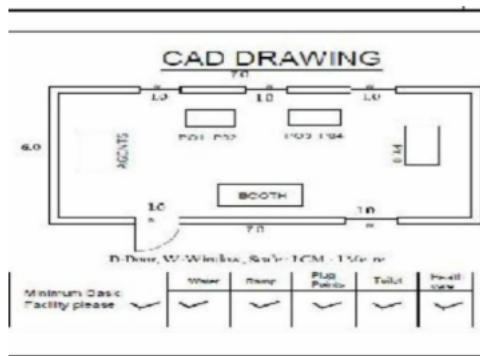

Google Map View

Polling Station Building Front View

Polling Station Front View

Cad View

Key MAP View

1 பெயர் : சுப்பையா தந்தை பெயர்: அய்யன் வீட்டு எண் : 1-63 வயது : 56 பாலினம் : ஆண்	WAO0183418 Photo is available	2 பெயர் : செல்வி கணவர் பெயர்: சுப்பையா வீட்டு எண் : 1-63 வயது : 46 பாலினம் : பெண்	WAO0183426 Photo is available	3 பெயர் : விஜி கணவர் பெயர்: மூர்த்தி வீட்டு எண் : 1-147 வயது : 37 பாலினம் : பெண்	WAO0113548 Photo is available
4 பெயர் : நேர்வள்ளி கணவர் பெயர்: லெக்குசாமி வீட்டு எண் : 1-166A வயது : 39 பாலினம் : பெண்	WAO0113779 Photo is available	5 பெயர் : முத்தம்மாள் கணவர் பெயர்: கந்தசாமி வீட்டு எண் : 1-217 வயது : 55 பாலினம் : பெண்	WAO0460972 Photo is available	6 பெயர் : லெக்குசாமி தந்தை பெயர்: பாஸ்கரன் வீட்டு எண் : 1/219 வயது : 37 பாலினம் : ஆண்	WAO0022723 Photo is available
7 பெயர் : சரஸ்வதி கணவர் பெயர்: வாசுதேவன் வீட்டு எண் : 1-247 வயது : 51 பாலினம் : பெண்	WAO0277483 Photo is available	8 பெயர் : ஜெயமணி தந்தை பெயர்: பெருமாள் வீட்டு எண் : 1-297 வயது : 51 பாலினம் : ஆண்	WAO0183376 Photo is available	9 பெயர் : கார்த்திகைசெல்வி தந்தை பெயர்: சுப்புராஜ் வீட்டு எண் : 1/319 வயது : 19 பாலினம் : பெண்	WAO2007649 Photo is available
10 பெயர் : சங்கர்லட்சுமி கணவர் பெயர்: முத்துராஜ் வீட்டு எண் : 2 வயது : 31 பாலினம் : பெண்	WAO0775619 Photo is available	11 பெயர் : முத்துப்பேச்சி கணவர் பெயர்: அக்கினிராமன் வீட்டு எண் : 2-4 வயது : 40 பாலினம் : பெண்	HYX3711231 Photo is available	12 பெயர் : பார்த்தசாரதி தந்தை பெயர்: ராமச்சந்திரன் வீட்டு எண் : 2-5 வயது : 38 பாலினம் : ஆண்	HYX3711249 Photo is available
13 பெயர் : வளர்மதி கணவர் பெயர்: வேல்முருகன் வீட்டு எண் : 2-14 வயது : 42 பாலினம் : பெண்	HYX3711256 Photo is available	14 பெயர் : வெள்ளைச்சாமி தந்தை பெயர்: முத்துச்சாமி வீட்டு எண் : 2/19 வயது : 37 பாலினம் : ஆண்	WAO1905074 Photo is available	15 பெயர் : சுந்தரமூர்த்தி தந்தை பெயர்: பழனி வீட்டு எண் : 2-20 வயது : 37 பாலினம் : ஆண்	HYX3711264 Photo is available
16 பெயர் : கருப்பையா தந்தை பெயர்: நாகையா வீட்டு எண் : 2-30 வயது : 61 பாலினம் : ஆண்	WAO0183392 Photo is available	17 பெயர் : ரத்தினம் கணவர் பெயர்: கருப்பையா வீட்டு எண் : 2-30 வயது : 56 பாலினம் : பெண்	WAO0243931 Photo is available	18 பெயர் : சதீஸ்குமார் தந்தை பெயர்: நவமணி வீட்டு எண் : 2-47 வயது : 37 பாலினம் : ஆண்	HYX3711280 Photo is available
19 பெயர் : லெக்குச்சாமி தந்தை பெயர்: லெக்குச்சாமி வீட்டு எண் : 2/49 வயது : 20 பாலினம் : ஆண்	WAO1905157 Photo is available	20 பெயர் : மூர்த்தி தந்தை பெயர்: மாரியப்பன் வீட்டு எண் : 2-52 வயது : 41 பாலினம் : ஆண்	HYX3711298 Photo is available	21 பெயர் : துரைப்பாண்டி தந்தை பெயர்: கருப்பையா வீட்டு எண் : 2-53 வயது : 43 பாலினம் : ஆண்	HYX3711306 Photo is available
22 பெயர் : விஜய் லெட்சுமி கணவர் பெயர்: துரைப்பாண்டி வீட்டு எண் : 2-53 வயது : 40 பாலினம் : பெண்	HYX3711314 Photo is available	23 பெயர் : பாண்டிஸ்வரன் தந்தை பெயர்: நடராஜன் வீட்டு எண் : 2-58 வயது : 37 பாலினம் : ஆண்	HYX3711322 Photo is available	24 பெயர் : முத்துமாரி கணவர் பெயர்: விஜயரங்கநாதன் வீட்டு எண் : 2-71 வயது : 42 பாலினம் : பெண்	WAO0113530 Photo is available
25 பெயர் : ஸ்ரீராம் தந்தை பெயர்: அய்யப்பன் வீட்டு எண் : 2-99 வயது : 36 பாலினம் : ஆண்	WAO0022897 Photo is available	26 பெயர் : இராமமூர்த்தி தந்தை பெயர்: பாண்டி வீட்டு எண் : 2-118 வயது : 40 பாலினம் : ஆண்	WAO0022988 Photo is available	27 பெயர் : முருகேசன் தந்தை பெயர்: கணேசன் வீட்டு எண் : 2-121 வயது : 42 பாலினம் : ஆண்	HYX3711355 Photo is available
28 பெயர் : கலைமணி கணவர் பெயர்: தங்கப்பாண்டி வீட்டு எண் : 2-122 வயது : 34 பாலினம் : பெண்	WAO0548172 Photo is available	29 பெயர் : கார்த்திகைசெல்வி தந்தை பெயர்: சுப்பிரமணியன் வீட்டு எண் : 2-131 வயது : 38 பாலினம் : பெண்	HYX3711363 Photo is available	30 பெயர் : நாராயணசாமி தந்தை பெயர்: பாண்டி வீட்டு எண் : 2-144 வயது : 51 பாலினம் : ஆண்	WAO0277541 Photo is available