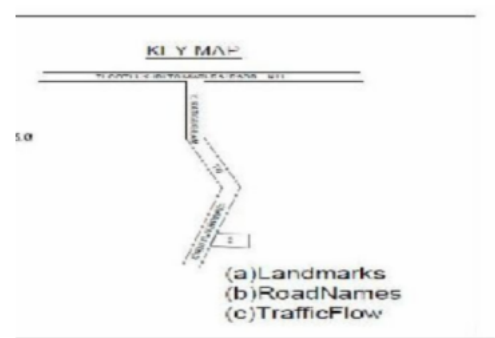

Google Map View

Polling Station Building Front View

Polling Station Front View

Cad View

Key MAP View

1 பெயர் : சுப்பையா தந்தை பெயர்: அய்யன் வீட்டு எண் : 1-63 வயது : 56 பாலினம் : ஆண்	WAO0183418 Photo is available	2 பெயர் : செல்வி கணவர் பெயர்: சுப்பையா வீட்டு எண் : 1-63 வயது : 46 பாலினம் : பெண்	WAO0183426 Photo is available	3 பெயர் : விஜி கணவர் பெயர்: மூர்த்தி வீட்டு எண் : 1-147 வயது : 37 பாலினம் : பெண்	WAO0113548 Photo is available
4 பெயர் : நேர்வள்ளி கணவர் பெயர்: லெக்குசாமி வீட்டு எண் : 1-166A வயது : 39 பாலினம் : பெண்	WAO0113779 Photo is available	5 பெயர் : முத்தம்மாள் கணவர் பெயர்: கந்தசாமி வீட்டு எண் : 1-217 வயது : 55 பாலினம் : பெண்	WAO0460972 Photo is available	6 பெயர் : லெக்குசாமி தந்தை பெயர்: பாஸ்கரன் வீட்டு எண் : 1/219 வயது : 37 பாலினம் : ஆண்	WAO0022723 Photo is available
7 பெயர் : சரஸ்வதி கணவர் பெயர்: வாசுதேவன் வீட்டு எண் : 1-247 வயது : 51 பாலினம் : பெண்	WAO0277483 Photo is available	8 பெயர் : ஜெயமணி தந்தை பெயர்: பெருமாள் வீட்டு எண் : 1-297 வயது : 51 பாலினம் : ஆண்	WAO0183376 Photo is available	9 பெயர் : கார்த்திகைசெல்வி தந்தை பெயர்: சுப்புராஜ் வீட்டு எண் : 1/319 வயது : 19 பாலினம் : பெண்	WAO2007649 Photo is available
10 பெயர் : சங்கர்லட்சுமி கணவர் பெயர்: முத்துராஜ் வீட்டு எண் : 2 வயது : 31 பாலினம் : பெண்	WAO0775619 Photo is available	11 பெயர் : முத்துப்பேச்சி கணவர் பெயர்: அக்கினிராமன் வீட்டு எண் : 2-4 வயது : 40 பாலினம் : பெண்	HYX3711231 Photo is available	12 பெயர் : பார்த்தசாரதி தந்தை பெயர்: ராமச்சந்திரன் வீட்டு எண் : 2-5 வயது : 38 பாலினம் : ஆண்	HYX3711249 Photo is available
13 பெயர் : வளர்மதி கணவர் பெயர்: வேல்முருகன் வீட்டு எண் : 2-14 வயது : 42 பாலினம் : பெண்	HYX3711256 Photo is available	14 பெயர் : வெள்ளைச்சாமி தந்தை பெயர்: முத்துச்சாமி வீட்டு எண் : 2/19 வயது : 37 பாலினம் : ஆண்	WAO1905074 Photo is available	15 பெயர் : சுந்தரமூர்த்தி தந்தை பெயர்: பழனி வீட்டு எண் : 2-20 வயது : 37 பாலினம் : ஆண்	HYX3711264 Photo is available
16 பெயர் : கருப்பையா தந்தை பெயர்: நாகையா வீட்டு எண் : 2-30 வயது : 61 பாலினம் : ஆண்	WAO0183392 Photo is available	17 பெயர் : ரத்தினம் கணவர் பெயர்: கருப்பையா வீட்டு எண் : 2-30 வயது : 56 பாலினம் : பெண்	WAO0243931 Photo is available	18 பெயர் : சதீஸ்குமார் தந்தை பெயர்: நவமணி வீட்டு எண் : 2-47 வயது : 37 பாலினம் : ஆண்	HYX3711280 Photo is available
19 பெயர் : லெக்குச்சாமி தந்தை பெயர்: லெக்குச்சாமி வீட்டு எண் : 2/49 வயது : 20 பாலினம் : ஆண்	WAO1905157 Photo is available	20 பெயர் : மூர்த்தி தந்தை பெயர்: மாரியப்பன் வீட்டு எண் : 2-52 வயது : 41 பாலினம் : ஆண்	HYX3711298 Photo is available	21 பெயர் : துரைப்பாண்டி தந்தை பெயர்: கருப்பையா வீட்டு எண் : 2-53 வயது : 43 பாலினம் : ஆண்	HYX3711306 Photo is available
22 பெயர் : விஜய் லெட்சுமி கணவர் பெயர்: துரைப்பாண்டி வீட்டு எண் : 2-53 வயது : 40 பாலினம் : பெண்	HYX3711314 Photo is available	23 பெயர் : பாண்டிஸ்வரன் தந்தை பெயர்: நடராஜன் வீட்டு எண் : 2-58 வயது : 37 பாலினம் : ஆண்	HYX3711322 Photo is available	24 பெயர் : முத்துமாரி கணவர் பெயர்: விஜயரங்கநாதன் வீட்டு எண் : 2-71 வயது : 42 பாலினம் : பெண்	WAO0113530 Photo is available
25 பெயர் : ஸ்ரீராம் தந்தை பெயர்: அய்யப்பன் வீட்டு எண் : 2-99 வயது : 36 பாலினம் : ஆண்	WAO0022897 Photo is available	26 பெயர் : இராமமூர்த்தி தந்தை பெயர்: பாண்டி வீட்டு எண் : 2-118 வயது : 40 பாலினம் : ஆண்	WAO0022988 Photo is available	27 பெயர் : முருகேசன் தந்தை பெயர்: கணேசன் வீட்டு எண் : 2-121 வயது : 42 பாலினம் : ஆண்	HYX3711355 Photo is available
28 பெயர் : கலைமணி கணவர் பெயர்: தங்கப்பாண்டி வீட்டு எண் : 2-122 வயது : 34 பாலினம் : பெண்	WAO0548172 Photo is available	29 பெயர் : கார்த்திகைசெல்வி தந்தை பெயர்: சுப்பிரமணியன் வீட்டு எண் : 2-131 வயது : 38 பாலினம் : பெண்	HYX3711363 Photo is available	30 பெயர் : நாராயணசாமி தந்தை பெயர்: பாண்டி வீட்டு எண் : 2-144 வயது : 51 பாலினம் : ஆண்	WAO0277541 Photo is available