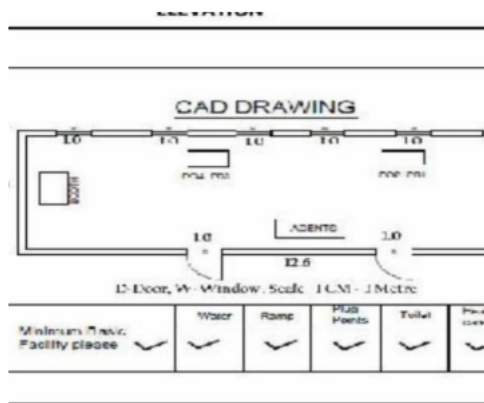

Polling Station Front View

ELEVATION

ELEVATION

Cad View

Key MAP View

1 பெயர் : அலமேலு கணவர் பெயர்: ரெங்கநாதன் வீட்டு எண் : 1/15 வயது : 58 பாலினம் : பெண்	WAO1147750 Photo is available	2 பெயர் : ராமராஜ் தந்தை பெயர்: ரெங்கநாதன் வீட்டு எண் : 1/15 வயது : 35 பாலினம் : ஆண்	WAO0114124 Photo is available	3 பெயர் : ரா நாகலட்சுமி தந்தை பெயர்: ராஜ் குமார் வீட்டு எண் : 1/16 வயது : 23 பாலினம் : பெண்	WAO1850692 Photo is available
4 பெயர் : வேதவள்ளி தந்தை பெயர்: பாஸ்கரன் வீட்டு எண் : 1/23 வயது : 23 பாலினம் : பெண்	WAO1759596 Photo is available	5 பெயர் : மோகன்குமார் தந்தை பெயர்: சீனி வீட்டு எண் : 1/47 வயது : 23 பாலினம் : ஆண்	WAO1779040 Photo is available	6 பெயர் : புனித மலர் தந்தை பெயர்: இராமநாதன் வீட்டு எண் : 1/52 வயது : 23 பாலினம் : பெண்	WAO1768423 Photo is available
7 பெயர் : முனிஸ்வரன் தந்தை பெயர்: நாகராஜ் வீட்டு எண் : 1/77 வயது : 23 பாலினம் : ஆண்	WAO1768183 Photo is available	8 பெயர் : பாரதிராஜா தந்தை பெயர்: குருசாமி வீட்டு எண் : 1/110 வயது : 35 பாலினம் : ஆண்	WAO1052448 Photo is available	9 பெயர் : பழனியம்மாள் கணவர் பெயர்: மாரிச்சாமி வீட்டு எண் : 1-126 வயது : 47 பாலினம் : பெண்	WAO0023374 Photo is available
10 பெயர் : விங்கச்செல்வம் தந்தை பெயர்: மாரிச்சாமி வீட்டு எண் : 1/126 வயது : 23 பாலினம் : ஆண்	WAO1768308 Photo is available	11 பெயர் : பூபாலகன் தந்தை பெயர்: அழகர்சாமி வீட்டு எண் : 1/138 வயது : 65 பாலினம் : ஆண்	WAO1778109 Photo is available	12 பெயர் : மகேஷ்சொக்கப்பன் தந்தை பெயர்: பூபாலகன் வீட்டு எண் : 1/138 வயது : 34 பாலினம் : ஆண்	WAO1777242 Photo is available
13 பெயர் : கார்த்திக் பெருமாள் தந்தை பெயர்: சேதுராமன் வீட்டு எண் : 1/192 A வயது : 29 பாலினம் : ஆண்	WAO1767425 Photo is available	14 பெயர் : முத்துபெருமாள் தந்தை பெயர்: சேதுராமன் வீட்டு எண் : 1/194எ வயது : 27 பாலினம் : ஆண்	WAO1672658 Photo is available	15 பெயர் : பிரியங்கா தந்தை பெயர்: திரு வேட்டை வீட்டு எண் : 2/5 வயது : 27 பாலினம் : பெண்	WAO1670868 Photo is available
16 பெயர் : சூரிய பிரகாஷ் தந்தை பெயர்: ஆத்தங்கரை வீட்டு எண் : 2/12 வயது : 26 பாலினம் : ஆண்	WAO1671288 Photo is available	17 பெயர் : விக்கேஸ்வரன் தந்தை பெயர்: நாராயணன் வீட்டு எண் : 2/17 வயது : 26 பாலினம் : ஆண்	WAO0953927 Photo is available	18 பெயர் : அனீதா தந்தை பெயர்: நாராயணன் வீட்டு எண் : 2/17 வயது : 25 பாலினம் : பெண்	WAO1768399 Photo is available
19 பெயர் : ரேணுகா தந்தை பெயர்: நாராயணன் வீட்டு எண் : 2/17 வயது : 22 பாலினம் : பெண்	WAO2001964 Photo is available	20 பெயர் : சொக்கம்மாள் கணவர் பெயர்: துரைராஜ் வீட்டு எண் : 2-19 வயது : 71 பாலினம் : பெண்	WAO1147560 Photo is available	21 பெயர் : செல்வி கணவர் பெயர்: கண்ணன் பெருமாள் வீட்டு எண் : 2/29 வயது : 31 பாலினம் : பெண்	WAO1034180 Photo is available
22 பெயர் : ஜெகதீஸ்வரி தந்தை பெயர்: சுப்பிரமணியன் வீட்டு எண் : 2/ 33 வயது : 55 பாலினம் : பெண்	WAO0398222 Photo is available	23 பெயர் : புவனேஸ்வரன் தந்தை பெயர்: ஜெகதீசன் வீட்டு எண் : 2/36 வயது : 24 பாலினம் : ஆண்	WAO1697101 Photo is available	24 பெயர் : பவித்ரா தந்தை பெயர்: ஜகதீசன் ஜெகதீசன் வீட்டு எண் : 2/36 வயது : 21 பாலினம் : பெண்	WAO1852938 Photo is available
25 பெயர் : கார்த்திக் செல்வன் தந்தை பெயர்: முத்துவேல் வீட்டு எண் : 2/38 வயது : 26 பாலினம் : ஆண்	WAO0953919 Photo is available	26 பெயர் : தங்கப்பாண்டி தந்தை பெயர்: சமயமுத்து வீட்டு எண் : 2/40 வயது : 25 பாலினம் : ஆண்	WAO1034172 Photo is available	27 பெயர் : வெற்றிவேல் அரசு கிலா அலயாநல்லூர் தந்தை பெயர்: வெள்ளை சாமி வெள்ளை சாமி வீட்டு எண் : 2/4௭ வயது : 22 பாலினம் : ஆண்	WAO1852987 Photo is available
28 பெயர் : ராகுல் கிருஷ்ணா தந்தை பெயர்: பாக்கியராமு வீட்டு எண் : 2/44 வயது : 25 பாலினம் : ஆண்	WAO1033695 Photo is available	29 பெயர் : ரதிகா தந்தை பெயர்: பாக்கிய ராமு வீட்டு எண் : 2/44 வயது : 22 பாலினம் : பெண்	WAO1805985 Photo is available	30 பெயர் : அஜித் குமார் தந்தை பெயர்: முத்துமாரி வீட்டு எண் : 2/50 வயது : 25 பாலினம் : ஆண்	WAO1034248 Photo is available