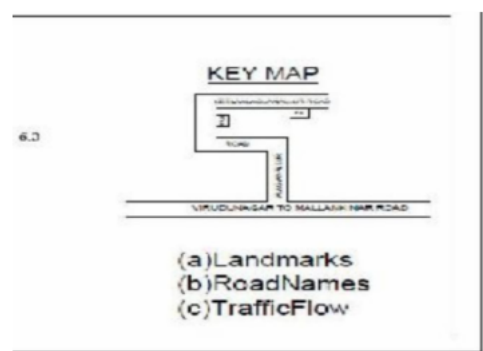

Polling Station Front View

ELEVATION

ELEVATION

Cad View

Key MAP View

1 பெயர் : அலமேலு கணவர் பெயர்: ரெங்கநாதன் வீட்டு எண் : 1/15 வயது : 58 பாலினம் : பெண்	WAO1147750 Photo is available	2 பெயர் : ராமராஜ் தந்தை பெயர்: ரெங்கநாதன் வீட்டு எண் : 1/15 வயது : 35 பாலினம் : ஆண்	WAO0114124 Photo is available	3 பெயர் : ரா நாகலட்சுமி தந்தை பெயர்: ராஜ் குமார் வீட்டு எண் : 1/16 வயது : 23 பாலினம் : பெண்	WAO1850692 Photo is available
4 பெயர் : வேதவள்ளி தந்தை பெயர்: பாஸ்கரன் வீட்டு எண் : 1/23 வயது : 23 பாலினம் : பெண்	WAO1759596 Photo is available	5 பெயர் : மோகன்குமார் தந்தை பெயர்: சீனி வீட்டு எண் : 1/47 வயது : 23 பாலினம் : ஆண்	WAO1779040 Photo is available	6 பெயர் : புனித மலர் தந்தை பெயர்: இராமநாதன் வீட்டு எண் : 1/52 வயது : 23 பாலினம் : பெண்	WAO1768423 Photo is available
7 பெயர் : முனிஸ்வரன் தந்தை பெயர்: நாகராஜ் வீட்டு எண் : 1/77 வயது : 23 பாலினம் : ஆண்	WAO1768183 Photo is available	8 பெயர் : பாரதிராஜா தந்தை பெயர்: குருசாமி வீட்டு எண் : 1/110 வயது : 35 பாலினம் : ஆண்	WAO1052448 Photo is available	9 பெயர் : பழனியம்மாள் கணவர் பெயர்: மாரிச்சாமி வீட்டு எண் : 1-126 வயது : 47 பாலினம் : பெண்	WAO0023374 Photo is available
10 பெயர் : விங்கச்செல்வம் தந்தை பெயர்: மாரிச்சாமி வீட்டு எண் : 1/126 வயது : 23 பாலினம் : ஆண்	WAO1768308 Photo is available	11 பெயர் : பூபாலகன் தந்தை பெயர்: அழகர்சாமி வீட்டு எண் : 1/138 வயது : 65 பாலினம் : ஆண்	WAO1778109 Photo is available	12 பெயர் : மகேஷ்சொக்கப்பன் தந்தை பெயர்: பூபாலகன் வீட்டு எண் : 1/138 வயது : 34 பாலினம் : ஆண்	WAO1777242 Photo is available
13 பெயர் : கார்த்திக் பெருமாள் தந்தை பெயர்: சேதுராமன் வீட்டு எண் : 1/192 A வயது : 29 பாலினம் : ஆண்	WAO1767425 Photo is available	14 பெயர் : முத்துபெருமாள் தந்தை பெயர்: சேதுராமன் வீட்டு எண் : 1/194எ வயது : 27 பாலினம் : ஆண்	WAO1672658 Photo is available	15 பெயர் : பிரியங்கா தந்தை பெயர்: திரு வேட்டை வீட்டு எண் : 2/5 வயது : 27 பாலினம் : பெண்	WAO1670868 Photo is available
16 பெயர் : சூரிய பிரகாஷ் தந்தை பெயர்: ஆத்தங்கரை வீட்டு எண் : 2/12 வயது : 26 பாலினம் : ஆண்	WAO1671288 Photo is available	17 பெயர் : விக்கேஸ்வரன் தந்தை பெயர்: நாராயணன் வீட்டு எண் : 2/17 வயது : 26 பாலினம் : ஆண்	WAO0953927 Photo is available	18 பெயர் : அனீதா தந்தை பெயர்: நாராயணன் வீட்டு எண் : 2/17 வயது : 25 பாலினம் : பெண்	WAO1768399 Photo is available
19 பெயர் : ரேணுகா தந்தை பெயர்: நாராயணன் வீட்டு எண் : 2/17 வயது : 22 பாலினம் : பெண்	WAO2001964 Photo is available	20 பெயர் : சொக்கம்மாள் கணவர் பெயர்: துரைராஜ் வீட்டு எண் : 2-19 வயது : 71 பாலினம் : பெண்	WAO1147560 Photo is available	21 பெயர் : செல்வி கணவர் பெயர்: கண்ணன் பெருமாள் வீட்டு எண் : 2/29 வயது : 31 பாலினம் : பெண்	WAO1034180 Photo is available
22 பெயர் : ஜெகதீஸ்வரி தந்தை பெயர்: சுப்பிரமணியன் வீட்டு எண் : 2/ 33 வயது : 55 பாலினம் : பெண்	WAO0398222 Photo is available	23 பெயர் : புவனேஸ்வரன் தந்தை பெயர்: ஜெகதீசன் வீட்டு எண் : 2/36 வயது : 24 பாலினம் : ஆண்	WAO1697101 Photo is available	24 பெயர் : பவித்ரா தந்தை பெயர்: ஜகதீசன் ஜெகதீசன் வீட்டு எண் : 2/36 வயது : 21 பாலினம் : பெண்	WAO1852938 Photo is available
25 பெயர் : கார்த்திக் செல்வன் தந்தை பெயர்: முத்துவேல் வீட்டு எண் : 2/38 வயது : 26 பாலினம் : ஆண்	WAO0953919 Photo is available	26 பெயர் : தங்கப்பாண்டி தந்தை பெயர்: சமயமுத்து வீட்டு எண் : 2/40 வயது : 25 பாலினம் : ஆண்	WAO1034172 Photo is available	27 பெயர் : வெற்றிவேல் அரசு கிலா அலயாநல்லூர் தந்தை பெயர்: வெள்ளை சாமி வெள்ளை சாமி வீட்டு எண் : 2/4௭ வயது : 22 பாலினம் : ஆண்	WAO1852987 Photo is available
28 பெயர் : ராகுல் கிருஷ்ணா தந்தை பெயர்: பாக்கியராமு வீட்டு எண் : 2/44 வயது : 25 பாலினம் : ஆண்	WAO1033695 Photo is available	29 பெயர் : ரதிகா தந்தை பெயர்: பாக்கிய ராமு வீட்டு எண் : 2/44 வயது : 22 பாலினம் : பெண்	WAO1805985 Photo is available	30 பெயர் : அஜித் குமார் தந்தை பெயர்: முத்துமாரி வீட்டு எண் : 2/50 வயது : 25 பாலினம் : ஆண்	WAO1034248 Photo is available