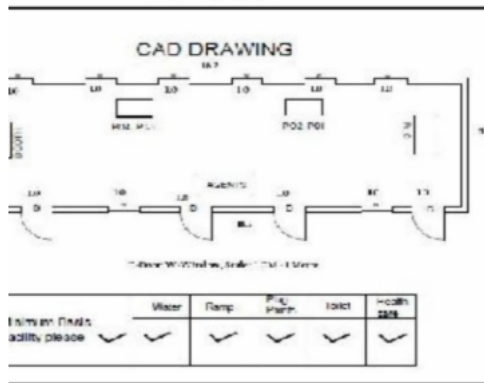

Google Map View

Polling Station Building Front View

Polling Station Front View

ELEVATION

ELEVATION

Cad View

Key MAP View

1	HYX0967042	பெயர் : வெங்கட்ராமன் தந்தை பெயர் : சீத்தாராமய்யர் வீட்டு எண் : 1 வயது : 88 பாலினம் : ஆண்	Photo is available	2	WAO0462622	பெயர் : லெட்சுமி மாணிக்கம் கணவர் பெயர் : மேலத்துலுக்கங்குளம் மேலத்துலுக்கங்குளம் வீட்டு எண் : 1 வயது : 42 பாலினம் : பெண்	Photo is available	3	WAO0462671	பெயர் : மாயகிருஷ்ணன் தந்தை பெயர் : மாரியப்பன் வீட்டு எண் : 1 வயது : 35 பாலினம் : ஆண்	Photo is available
4	WAO0462911	பெயர் : பேச்சியம்மாள் தந்தை பெயர் : சேனைமுத்து வீட்டு எண் : 1 வயது : 33 பாலினம் : பெண்	Photo is available	5	WAO0280511	பெயர் : திலகலட்சுமி கணவர் பெயர் : ராமநாதன் வீட்டு எண் : 1- வயது : 40 பாலினம் : பெண்	Photo is available	6	WAO1806314	பெயர் : மாரிமுத்து தந்தை பெயர் : பாலசுப்ரமணி வீட்டு எண் : 1/43 வயது : 27 பாலினம் : ஆண்	Photo is available
7	WAO1042589	பெயர் : ஹேமந்த் குமார் தந்தை பெயர் : ராமராஜ் வீட்டு எண் : 2/119A வயது : 25 பாலினம் : ஆண்	Photo is available	8	WAO0954180	பெயர் : கவிப்பிரியா தந்தை பெயர் : கருப்பசாமி வீட்டு எண் : 2/124 வயது : 26 பாலினம் : பெண்	Photo is available	9	WAO1936285	பெயர் : தயானந்தகுரு ரா தந்தை பெயர் : ராமர் வீட்டு எண் : 2/141 வயது : 21 பாலினம் : ஆண்	Photo is available
10	WAO0114959	பெயர் : ஆண்டி தந்தை பெயர் : சோனைமுத்து வீட்டு எண் : 3 வயது : 37 பாலினம் : ஆண்	Photo is available	11	WAO0704858	பெயர் : குருநாதன் தந்தை பெயர் : சோனைமுத்து வீட்டு எண் : 3 வயது : 30 பாலினம் : ஆண்	Photo is available	12	WAO0848424	பெயர் : ஈஸ்வரன் தந்தை பெயர் : சோனைமுத்து வீட்டு எண் : 3 வயது : 28 பாலினம் : ஆண்	Photo is available
13	WAO1683572	பெயர் : புவனேஸ்வரன் தந்தை பெயர் : ராமசாமி வீட்டு எண் : 3 வயது : 26 பாலினம் : ஆண்	Photo is available	14	WAO1686286	பெயர் : அனந்தபத்மநாபன் தந்தை பெயர் : பெருமாள் வீட்டு எண் : 3 வயது : 24 பாலினம் : ஆண்	Photo is available	15	WAO0827931	பெயர் : சீனிவாசன் தந்தை பெயர் : கிருஷ்ணாரெட்டியார் வீட்டு எண் : 3/4 வயது : 51 பாலினம் : ஆண்	Photo is available
16	WAO1840982	பெயர் : தனசேகர் தந்தை பெயர் : சீனிவாசகன் வீட்டு எண் : 3/4 வயது : 22 பாலினம் : ஆண்	Photo is available	17	WAO2005072	பெயர் : ரேஷ்மா தந்தை பெயர் : சீனிவாசகன் வீட்டு எண் : 3/4 வயது : 19 பாலினம் : பெண்	Photo is available	18	WAO0280321	பெயர் : சுப்புலட்சுமி கணவர் பெயர் : கிருஷ்ணன் வீட்டு எண் : 3-7 வயது : 60 பாலினம் : பெண்	Photo is available
19	WAO0280339	பெயர் : பாண்டியராஜ் தந்தை பெயர் : கிருஷ்ணன் வீட்டு எண் : 3-7 வயது : 43 பாலினம் : ஆண்	Photo is available	20	WAO0776484	பெயர் : முத்துமாரி கணவர் பெயர் : பாண்டியராஜ் வீட்டு எண் : 3-7 வயது : 35 பாலினம் : பெண்	Photo is available	21	WAO0151530	பெயர் : பத்மா கணவர் பெயர் : செல்வகுமார் வீட்டு எண் : 3-9 வயது : 39 பாலினம் : பெண்	Photo is available
22	WAO2004398	பெயர் : அபி தாயின் பெயர் : பத்மா வீட்டு எண் : 3/9 வயது : 19 பாலினம் : பெண்	Photo is available	23	HYX0967547	பெயர் : ஸ்ரீதரன் தந்தை பெயர் : ஜெயராம் வீட்டு எண் : 3-13 வயது : 46 பாலினம் : ஆண்	Photo is available	24	WAO0936229	பெயர் : அருண் பாலாஜி தந்தை பெயர் : சுப்புராஜ் வீட்டு எண் : 3-16 வயது : 28 பாலினம் : ஆண்	Photo is available
25	WAO0280156	பெயர் : வெங்கடேஷ்பிரபு தந்தை பெயர் : உதயகுரியன் வீட்டு எண் : 3-20 வயது : 34 பாலினம் : ஆண்	Photo is available	26	WAO1670470	பெயர் : குருலட்சுமி தந்தை பெயர் : கண்ணன் வீட்டு எண் : 3/20 வயது : 24 பாலினம் : பெண்	Photo is available	27	WAO0776492	பெயர் : லட்சுமி கணவர் பெயர் : ராமகிருஷ்ணன் வீட்டு எண் : 3-23 வயது : 37 பாலினம் : பெண்	Photo is available
28	WAO0776278	பெயர் : சுப்புலட்சுமி கணவர் பெயர் : ராமசாமி வீட்டு எண் : 3-25 வயது : 53 பாலினம் : பெண்	Photo is available	29	WAO0954172	பெயர் : லட்சுமி பிரியா தந்தை பெயர் : ராமசாமி வீட்டு எண் : 3/25 வயது : 27 பாலினம் : பெண்	Photo is available	30	WAO0463323	பெயர் : கார்த்திக் தந்தை பெயர் : அழகர்சாமி வீட்டு எண் : 3-26 வயது : 33 பாலினம் : ஆண்	Photo is available