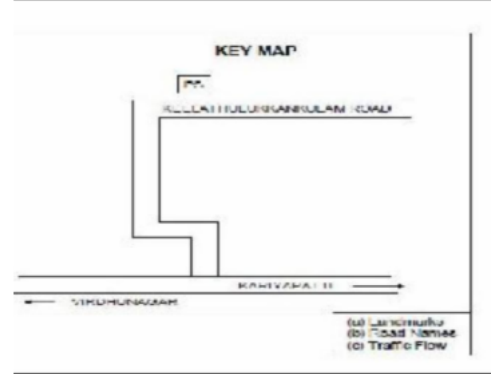

Google Map View

Polling Station Building Front View

Polling Station Front View

ELEVATION

ELEVATION

Cad View

Key MAP View

1	HYX0967042	பெயர் : வெங்கட்ராமன் தந்தை பெயர் : சீத்தாராமய்யர் வீட்டு எண் : 1 வயது : 88 பாலினம் : ஆண்	Photo is available	2	WAO0462622	பெயர் : லெட்சுமி மாணிக்கம் கணவர் பெயர் : மேலத்துலுக்கங்குளம் மேலத்துலுக்கங்குளம் வீட்டு எண் : 1 வயது : 42 பாலினம் : பெண்	Photo is available	3	WAO0462671	பெயர் : மாயகிருஷ்ணன் தந்தை பெயர் : மாரியப்பன் வீட்டு எண் : 1 வயது : 35 பாலினம் : ஆண்	Photo is available
4	WAO0462911	பெயர் : பேச்சியம்மாள் தந்தை பெயர் : சேனைமுத்து வீட்டு எண் : 1 வயது : 33 பாலினம் : பெண்	Photo is available	5	WAO0280511	பெயர் : திலகலட்சுமி கணவர் பெயர் : ராமநாதன் வீட்டு எண் : 1- வயது : 40 பாலினம் : பெண்	Photo is available	6	WAO1806314	பெயர் : மாரிமுத்து தந்தை பெயர் : பாலசுப்ரமணி வீட்டு எண் : 1/43 வயது : 27 பாலினம் : ஆண்	Photo is available
7	WAO1042589	பெயர் : ஹேமந்த் குமார் தந்தை பெயர் : ராமராஜ் வீட்டு எண் : 2/119A வயது : 25 பாலினம் : ஆண்	Photo is available	8	WAO0954180	பெயர் : கவிப்பிரியா தந்தை பெயர் : கருப்பசாமி வீட்டு எண் : 2/124 வயது : 26 பாலினம் : பெண்	Photo is available	9	WAO1936285	பெயர் : தயானந்தகுரு ரா தந்தை பெயர் : ராமர் வீட்டு எண் : 2/141 வயது : 21 பாலினம் : ஆண்	Photo is available
10	WAO0114959	பெயர் : ஆண்டி தந்தை பெயர் : சோனைமுத்து வீட்டு எண் : 3 வயது : 37 பாலினம் : ஆண்	Photo is available	11	WAO0704858	பெயர் : குருநாதன் தந்தை பெயர் : சோனைமுத்து வீட்டு எண் : 3 வயது : 30 பாலினம் : ஆண்	Photo is available	12	WAO0848424	பெயர் : ஈஸ்வரன் தந்தை பெயர் : சோனைமுத்து வீட்டு எண் : 3 வயது : 28 பாலினம் : ஆண்	Photo is available
13	WAO1683572	பெயர் : புவனேஸ்வரன் தந்தை பெயர் : ராமசாமி வீட்டு எண் : 3 வயது : 26 பாலினம் : ஆண்	Photo is available	14	WAO1686286	பெயர் : அனந்தபத்மநாபன் தந்தை பெயர் : பெருமாள் வீட்டு எண் : 3 வயது : 24 பாலினம் : ஆண்	Photo is available	15	WAO0827931	பெயர் : சீனிவாசன் தந்தை பெயர் : கிருஷ்ணாரெட்டியார் வீட்டு எண் : 3/4 வயது : 51 பாலினம் : ஆண்	Photo is available
16	WAO1840982	பெயர் : தனசேகர் தந்தை பெயர் : சீனிவாசகன் வீட்டு எண் : 3/4 வயது : 22 பாலினம் : ஆண்	Photo is available	17	WAO2005072	பெயர் : ரேஷ்மா தந்தை பெயர் : சீனிவாசகன் வீட்டு எண் : 3/4 வயது : 19 பாலினம் : பெண்	Photo is available	18	WAO0280321	பெயர் : சுப்புலட்சுமி கணவர் பெயர் : கிருஷ்ணன் வீட்டு எண் : 3-7 வயது : 60 பாலினம் : பெண்	Photo is available
19	WAO0280339	பெயர் : பாண்டியராஜ் தந்தை பெயர் : கிருஷ்ணன் வீட்டு எண் : 3-7 வயது : 43 பாலினம் : ஆண்	Photo is available	20	WAO0776484	பெயர் : முத்துமாரி கணவர் பெயர் : பாண்டியராஜ் வீட்டு எண் : 3-7 வயது : 35 பாலினம் : பெண்	Photo is available	21	WAO0151530	பெயர் : பத்மா கணவர் பெயர் : செல்வகுமார் வீட்டு எண் : 3-9 வயது : 39 பாலினம் : பெண்	Photo is available
22	WAO2004398	பெயர் : அபி தாயின் பெயர் : பத்மா வீட்டு எண் : 3/9 வயது : 19 பாலினம் : பெண்	Photo is available	23	HYX0967547	பெயர் : ஸ்ரீதரன் தந்தை பெயர் : ஜெயராம் வீட்டு எண் : 3-13 வயது : 46 பாலினம் : ஆண்	Photo is available	24	WAO0936229	பெயர் : அருண் பாலாஜி தந்தை பெயர் : சுப்புராஜ் வீட்டு எண் : 3-16 வயது : 28 பாலினம் : ஆண்	Photo is available
25	WAO0280156	பெயர் : வெங்கடேஷ்பிரபு தந்தை பெயர் : உதயகுரியன் வீட்டு எண் : 3-20 வயது : 34 பாலினம் : ஆண்	Photo is available	26	WAO1670470	பெயர் : குருலட்சுமி தந்தை பெயர் : கண்ணன் வீட்டு எண் : 3/20 வயது : 24 பாலினம் : பெண்	Photo is available	27	WAO0776492	பெயர் : லட்சுமி கணவர் பெயர் : ராமகிருஷ்ணன் வீட்டு எண் : 3-23 வயது : 37 பாலினம் : பெண்	Photo is available
28	WAO0776278	பெயர் : சுப்புலட்சுமி கணவர் பெயர் : ராமசாமி வீட்டு எண் : 3-25 வயது : 53 பாலினம் : பெண்	Photo is available	29	WAO0954172	பெயர் : லட்சுமி பிரியா தந்தை பெயர் : ராமசாமி வீட்டு எண் : 3/25 வயது : 27 பாலினம் : பெண்	Photo is available	30	WAO0463323	பெயர் : கார்த்திக் தந்தை பெயர் : அழகர்சாமி வீட்டு எண் : 3-26 வயது : 33 பாலினம் : ஆண்	Photo is available