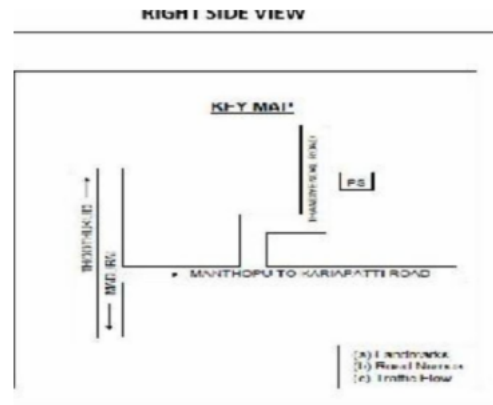

Polling Station Front View

ELEVATION

ELEVATION

Cad View

Key MAP View

சட்டமன்றத் தொகுதியின் எண் மற்றும் பெயர் : 208-திருச்சுழி பிரிவு எண் மற்றும் பெயர் 1-வடக்கு புளியம்பட்டி(வ.கி), தண்டியனேந்தல் (ஊ), வார்டு 1 தண்டியனேந்தல்