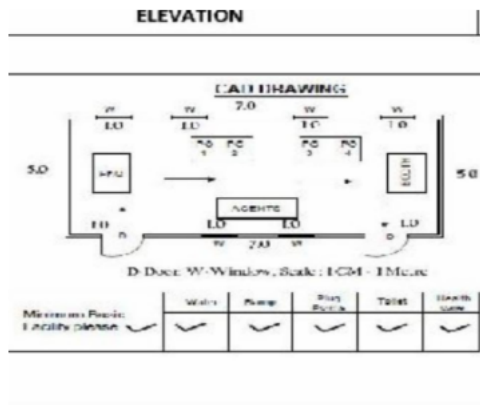

Polling Station Front View

ELEVATION

ELEVATION

Cad View

Key MAP View

சட்டமன்றத் தொகுதியின் எண் மற்றும் பெயர் : 208-திருச்சுழி பிரிவு எண் மற்றும் பெயர் 1-வடக்கு புளியம்பட்டி(வ.கி), தண்டியனேந்தல் (ஊ), வார்டு 1 தண்டியனேந்தல்