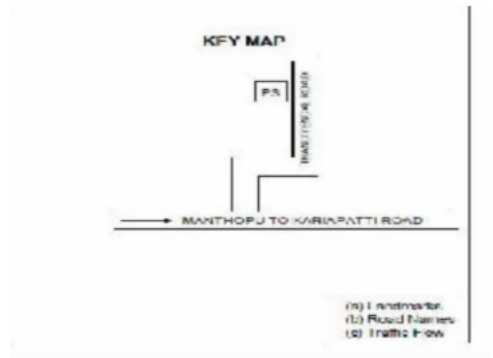

Google Map View

Polling Station Building Front View

Polling Station Front View

ELEVATION

ELEVATION

Cad View

Key MAP View

1 பெயர் : செல்வி கணவர் பெயர்: கருப்பையா வீட்டு எண் : 1 வயது : 65 பாலினம் : பெண்	WAO1216878 Photo is available	2 பெயர் : வீரபத்திரன் தந்தை பெயர்: கருப்பையா வீட்டு எண் : 1 வயது : 44 பாலினம் : ஆண்	HYX2131753 Photo is available	3 பெயர் : சமதி கணவர் பெயர்: வீரபத்திரன் வீட்டு எண் : 1 வயது : 43 பாலினம் : பெண்	HYX2131654 Photo is available
4 பெயர் : செல்வராஜ் தந்தை பெயர்: குருசாமி வீட்டு எண் : 1-18 வயது : 29 பாலினம் : ஆண்	WAO1025006 Photo is available	5 பெயர் : கருப்பசாமி தந்தை பெயர்: முத்தையா வீட்டு எண் : 1/27 வயது : 25 பாலினம் : ஆண்	WAO1776293 Photo is available	6 பெயர் : முத்தழகர் தந்தை பெயர்: முத்தையா வீட்டு எண் : 1/27 வயது : 23 பாலினம் : ஆண்	WAO1776277 Photo is available
7 பெயர் : மாரியப்பன் தந்தை பெயர்: ராமன் வீட்டு எண் : 1-30 வயது : 40 பாலினம் : ஆண்	WAO0115196 Photo is available	8 பெயர் : வெண்ணிலா தந்தை பெயர்: ஜெகநாதன் வீட்டு எண் : 1/45/1 வயது : 21 பாலினம் : பெண்	WAO1940634 Photo is available	9 பெயர் : அங்காளன்வரி கணவர் பெயர்: கருப்ப சாமி வீட்டு எண் : 1-46 வயது : 29 பாலினம் : பெண்	WAO0850453 Photo is available
10 பெயர் : காளீஸ்வரி தந்தை பெயர்: கந்தசாமி வீட்டு எண் : 1/50 வயது : 35 பாலினம் : பெண்	WAO1984145 Photo is available	11 பெயர் : கருப்பையா தந்தை பெயர்: கண்ணன் வீட்டு எண் : 1/52 வயது : 21 பாலினம் : ஆண்	WAO1851146 Photo is available	12 பெயர் : சமைக்காள் கணவர் பெயர்: முத்துபாண்டி வீட்டு எண் : 1-60 வயது : 33 பாலினம் : பெண்	WAO0850412 Photo is available
13 பெயர் : செல்வம் தந்தை பெயர்: முனியாண்டி வீட்டு எண் : 1-73 வயது : 31 பாலினம் : ஆண்	WAO0776625 Photo is available	14 பெயர் : தீகாமிநி தந்தை பெயர்: முருகன் வீட்டு எண் : 1/75 வயது : 21 பாலினம் : பெண்	WAO1840826 Photo is available	15 பெயர் : ரமா கணவர் பெயர்: செல்வம் வீட்டு எண் : 1-80 வயது : 37 பாலினம் : பெண்	WAO0115097 Photo is available
16 பெயர் : கே சரண்ராஜ் தந்தை பெயர்: கருப்பன் வீட்டு எண் : 1/85 வயது : 21 பாலினம் : ஆண்	WAO1839497 Photo is available	S 17 பெயர் : பாண்டிச்செல்வி தந்தை பெயர்: கந்தன் வீட்டு எண் : 1-88 வயது : 29 பாலினம் : பெண்	WAO0736769 Photo is available	18 பெயர் : பேச்சியம்மாள் கணவர் பெயர்: தேவராஜ் வீட்டு எண் : 1/91 வயது : 35 பாலினம் : பெண்	WAO1669423 Photo is available
19 பெயர் : விருமாண்டி தந்தை பெயர்: காளியப்பன் வீட்டு எண் : 1-111 வயது : 28 பாலினம் : ஆண்	WAO0850503 Photo is available	20 பெயர் : அருண்பாண்டியன் தந்தை பெயர்: தங்கராசு வீட்டு எண் : 1/120A வயது : 24 பாலினம் : ஆண்	WAO1676923 Photo is available	21 பெயர் : அருண்குமார் தந்தை பெயர்: பெருமாள் வீட்டு எண் : 1/125 வயது : 23 பாலினம் : ஆண்	WAO1776327 Photo is available
22 பெயர் : செல்வகஸ்தூரி தந்தை பெயர்: பெருமாள் வீட்டு எண் : 1/125 வயது : 20 பாலினம் : பெண்	WAO1922020 Photo is available	23 பெயர் : ராமலட்சுமி தந்தை பெயர்: கருப்பசாமி வீட்டு எண் : 1-126 வயது : 29 பாலினம் : பெண்	WAO0736843 Photo is available	24 பெயர் : மகாலட்சுமி கணவர் பெயர்: சரவணகுமார் வீட்டு எண் : 1/135ஏ வயது : 37 பாலினம் : பெண்	WAO1964055 Photo is available
25 பெயர் : பிரியா கணவர் பெயர்: முத்துமாரி வீட்டு எண் : 1-150 வயது : 44 பாலினம் : பெண்	HYX2130417 Photo is available	26 பெயர் : அருணாதேவி கணவர் பெயர்: ராமநாதன் வீட்டு எண் : 1/170 வயது : 40 பாலினம் : பெண்	WAO1003250 Photo is available	27 பெயர் : நித்யா தந்தை பெயர்: பாலகிருஷ்ணன் வீட்டு எண் : 1-172 வயது : 30 பாலினம் : பெண்	WAO0850388 Photo is available
28 பெயர் : வேல்பாண்டி தந்தை பெயர்: பாலகிருஷ்ணன் வீட்டு எண் : 1-172 வயது : 29 பாலினம் : ஆண்	WAO0736850 Photo is available	29 பெயர் : இராமமூர்த்தி தந்தை பெயர்: ராமன் வீட்டு எண் : 1-200 வயது : 29 பாலினம் : ஆண்	WAO0776583 Photo is available	30 பெயர் : பிரியா தாயின் பெயர்: பாண்டியம்மாள் வீட்டு எண் : 1-238 வயது : 29 பாலினம் : பெண்	WAO0736827 Photo is available