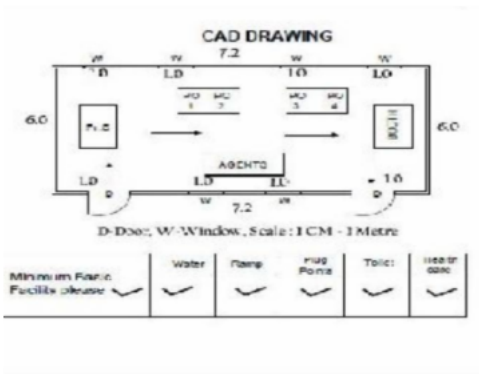

Google Map View

Polling Station Building Front View

Polling Station Front View

ELEVATION

ELEVATION

Cad View

Key MAP View

1 பெயர் : செல்வி கணவர் பெயர்: கருப்பையா வீட்டு எண் : 1 வயது : 65 பாலினம் : பெண்	WAO1216878 Photo is available	2 பெயர் : வீரபத்திரன் தந்தை பெயர்: கருப்பையா வீட்டு எண் : 1 வயது : 44 பாலினம் : ஆண்	HYX2131753 Photo is available	3 பெயர் : சமதி கணவர் பெயர்: வீரபத்திரன் வீட்டு எண் : 1 வயது : 43 பாலினம் : பெண்	HYX2131654 Photo is available
4 பெயர் : செல்வராஜ் தந்தை பெயர்: குருசாமி வீட்டு எண் : 1-18 வயது : 29 பாலினம் : ஆண்	WAO1025006 Photo is available	5 பெயர் : கருப்பசாமி தந்தை பெயர்: முத்தையா வீட்டு எண் : 1/27 வயது : 25 பாலினம் : ஆண்	WAO1776293 Photo is available	6 பெயர் : முத்தழகர் தந்தை பெயர்: முத்தையா வீட்டு எண் : 1/27 வயது : 23 பாலினம் : ஆண்	WAO1776277 Photo is available
7 பெயர் : மாரியப்பன் தந்தை பெயர்: ராமன் வீட்டு எண் : 1-30 வயது : 40 பாலினம் : ஆண்	WAO0115196 Photo is available	8 பெயர் : வெண்ணிலா தந்தை பெயர்: ஜெகநாதன் வீட்டு எண் : 1/45/1 வயது : 21 பாலினம் : பெண்	WAO1940634 Photo is available	9 பெயர் : அங்காளன்வரி கணவர் பெயர்: கருப்ப சாமி வீட்டு எண் : 1-46 வயது : 29 பாலினம் : பெண்	WAO0850453 Photo is available
10 பெயர் : காளீஸ்வரி தந்தை பெயர்: கந்தசாமி வீட்டு எண் : 1/50 வயது : 35 பாலினம் : பெண்	WAO1984145 Photo is available	11 பெயர் : கருப்பையா தந்தை பெயர்: கண்ணன் வீட்டு எண் : 1/52 வயது : 21 பாலினம் : ஆண்	WAO1851146 Photo is available	12 பெயர் : சமைக்காள் கணவர் பெயர்: முத்துபாண்டி வீட்டு எண் : 1-60 வயது : 33 பாலினம் : பெண்	WAO0850412 Photo is available
13 பெயர் : செல்வம் தந்தை பெயர்: முனியாண்டி வீட்டு எண் : 1-73 வயது : 31 பாலினம் : ஆண்	WAO0776625 Photo is available	14 பெயர் : தீகாமிநி தந்தை பெயர்: முருகன் வீட்டு எண் : 1/75 வயது : 21 பாலினம் : பெண்	WAO1840826 Photo is available	15 பெயர் : ரமா கணவர் பெயர்: செல்வம் வீட்டு எண் : 1-80 வயது : 37 பாலினம் : பெண்	WAO0115097 Photo is available
16 பெயர் : கே சரண்ராஜ் தந்தை பெயர்: கருப்பன் வீட்டு எண் : 1/85 வயது : 21 பாலினம் : ஆண்	WAO1839497 Photo is available	S 17 பெயர் : பாண்டிச்செல்வி தந்தை பெயர்: கந்தன் வீட்டு எண் : 1-88 வயது : 29 பாலினம் : பெண்	WAO0736769 Photo is available	18 பெயர் : பேச்சியம்மாள் கணவர் பெயர்: தேவராஜ் வீட்டு எண் : 1/91 வயது : 35 பாலினம் : பெண்	WAO1669423 Photo is available
19 பெயர் : விருமாண்டி தந்தை பெயர்: காளியப்பன் வீட்டு எண் : 1-111 வயது : 28 பாலினம் : ஆண்	WAO0850503 Photo is available	20 பெயர் : அருண்பாண்டியன் தந்தை பெயர்: தங்கராசு வீட்டு எண் : 1/120A வயது : 24 பாலினம் : ஆண்	WAO1676923 Photo is available	21 பெயர் : அருண்குமார் தந்தை பெயர்: பெருமாள் வீட்டு எண் : 1/125 வயது : 23 பாலினம் : ஆண்	WAO1776327 Photo is available
22 பெயர் : செல்வகஸ்தூரி தந்தை பெயர்: பெருமாள் வீட்டு எண் : 1/125 வயது : 20 பாலினம் : பெண்	WAO1922020 Photo is available	23 பெயர் : ராமலட்சுமி தந்தை பெயர்: கருப்பசாமி வீட்டு எண் : 1-126 வயது : 29 பாலினம் : பெண்	WAO0736843 Photo is available	24 பெயர் : மகாலட்சுமி கணவர் பெயர்: சரவணகுமார் வீட்டு எண் : 1/135ஏ வயது : 37 பாலினம் : பெண்	WAO1964055 Photo is available
25 பெயர் : பிரியா கணவர் பெயர்: முத்துமாரி வீட்டு எண் : 1-150 வயது : 44 பாலினம் : பெண்	HYX2130417 Photo is available	26 பெயர் : அருணாதேவி கணவர் பெயர்: ராமநாதன் வீட்டு எண் : 1/170 வயது : 40 பாலினம் : பெண்	WAO1003250 Photo is available	27 பெயர் : நித்யா தந்தை பெயர்: பாலகிருஷ்ணன் வீட்டு எண் : 1-172 வயது : 30 பாலினம் : பெண்	WAO0850388 Photo is available
28 பெயர் : வேல்பாண்டி தந்தை பெயர்: பாலகிருஷ்ணன் வீட்டு எண் : 1-172 வயது : 29 பாலினம் : ஆண்	WAO0736850 Photo is available	29 பெயர் : இராமமூர்த்தி தந்தை பெயர்: ராமன் வீட்டு எண் : 1-200 வயது : 29 பாலினம் : ஆண்	WAO0776583 Photo is available	30 பெயர் : பிரியா தாயின் பெயர்: பாண்டியம்மாள் வீட்டு எண் : 1-238 வயது : 29 பாலினம் : பெண்	WAO0736827 Photo is available