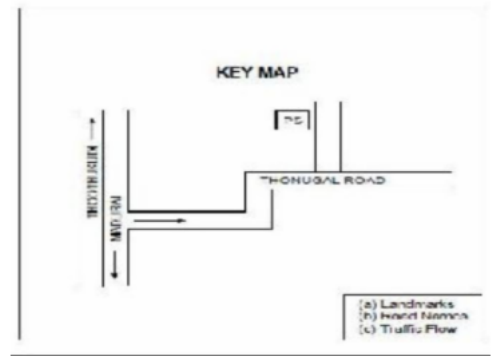

Google Map View

Polling Station Building Front View

ELEVATION

Polling Station Front View

Cad View

Key MAP View

1 பெயர் : கௌசல்யா தந்தை பெயர்: சரவணசந்திரகுமார் வீட்டு எண் : 1 வயது : 34 பாலினம் : பெண் Photo is available	WAO0632711	2 பெயர் : ஜோயல் தந்தை பெயர்: பரமானந்தம் வீட்டு எண் : 1 வயது : 32 பாலினம் : ஆண் Photo is available	WAO0464388	3 பெயர் : ராஜலட்சுமி கணவர் பெயர்: இளையராஜா வீட்டு எண் : 1 வயது : 32 பாலினம் : பெண் Photo is available	WAO0430355
4 பெயர் : ஜெயமுருகன் தந்தை பெயர்: ரெங்கசாமி வீட்டு எண் : 1 வயது : 30 பாலினம் : ஆண் Photo is available	WAO0861781	5 பெயர் : ஜான்சி கணவர் பெயர்: செல்லத்துரை வீட்டு எண் : 1-2 வயது : 43 பாலினம் : பெண் Photo is available	WAO0430454	6 பெயர் : ஆறுமுகம் தந்தை பெயர்: குமரன் வீட்டு எண் : 1-4 வயது : 35 பாலினம் : ஆண் Photo is available	WAO0281725
7 பெயர் : கோமதிச்செல்வி தந்தை பெயர்: குமரன் வீட்டு எண் : 1-4 வயது : 35 பாலினம் : பெண் Photo is available	WAO0281311	8 பெயர் : அனுஷா தந்தை பெயர்: காட்டுராஜா வீட்டு எண் : 1/4/2 வயது : 24 பாலினம் : பெண் Photo is available	WBV2608347	9 பெயர் : ஜெயக்கொடி கணவர் பெயர்: விஜயன் வீட்டு எண் : 1-6 வயது : 58 பாலினம் : பெண் Photo is available	WAO1218700
10 பெயர் : மணிகண்டன் தந்தை பெயர்: விஜயன் வீட்டு எண் : 1-6 வயது : 32 பாலினம் : ஆண் Photo is available	WAO0550160	11 பெயர் : கிருஷ்ணவேணி கணவர் பெயர்: செல்வராஜ் வீட்டு எண் : 1-7 வயது : 39 பாலினம் : பெண் Photo is available	WAO0115246	12 பெயர் : கௌதம் தந்தை பெயர்: சந்திரசேகர் வீட்டு எண் : 1/7/1 வயது : 23 பாலினம் : ஆண் Photo is available	WAO2010858
13 பெயர் : வினோத்குமார் தந்தை பெயர்: பாண்டி வீட்டு எண் : 1/7ஏ வயது : 21 பாலினம் : ஆண் Photo is available	WAO1952761	14 பெயர் : தாரணியா தந்தை பெயர்: பாண்டி வீட்டு எண் : 1/7ஏ வயது : 20 பாலினம் : பெண் Photo is available	WAO1952779	15 பெயர் : முருகன் தந்தை பெயர்: நல்லையன் வீட்டு எண் : 1-8 வயது : 48 பாலினம் : ஆண் Photo is available	WAO0189951
16 பெயர் : முருகேஸ்வரி கணவர் பெயர்: முருகன் வீட்டு எண் : 1-8 வயது : 43 பாலினம் : பெண் Photo is available	WAO0190215	17 பெயர் : சுகன்யா கணவர் பெயர்: இரவிக்குமார் வீட்டு எண் : 1-8 வயது : 32 பாலினம் : பெண் Photo is available	WAO0849091	18 பெயர் : நவீன்குமார் தந்தை பெயர்: முருகன் வீட்டு எண் : 1/8 வயது : 23 பாலினம் : ஆண் Photo is available	WAO1903855
19 பெயர் : வீரலட்சுமி தந்தை பெயர்: முருகன் வீட்டு எண் : 1/8 வயது : 20 பாலினம் : பெண் Photo is available	WAO1903830	20 பெயர் : சின்னக்காள் ந கணவர் பெயர்: நல்லையன் வீட்டு எண் : 1/8ஏ வயது : 59 பாலினம் : பெண் Photo is available	WAO1905314	21 பெயர் : ஷிவானி தந்தை பெயர்: பழனிச்செல்வம் வீட்டு எண் : 1/9-1 வயது : 24 பாலினம் : பெண் Photo is available	WAO1775774
22 பெயர் : பிச்சையம்மாள் கணவர் பெயர்: துரைராஜ் வீட்டு எண் : 1/10 வயது : 61 பாலினம் : பெண் Photo is available	WAO1824887	23 பெயர் : செல்வம் தந்தை பெயர்: பால்ராஜ் வீட்டு எண் : 1-10 வயது : 41 பாலினம் : ஆண் Photo is available	HYX2134989	24 பெயர் : டேவிட்ராஜ் தந்தை பெயர்: பரமானந்தம் வீட்டு எண் : 1-12 வயது : 35 பாலினம் : ஆண் Photo is available	WAO0281469
25 பெயர் : ஸ்டெல்லா ராணி தந்தை பெயர்: பரமானந்தம் வீட்டு எண் : 1-12 வயது : 30 பாலினம் : பெண் Photo is available	WAO0632687	26 பெயர் : டெய்சிராணி தந்தை பெயர்: செல்வராஜ் வீட்டு எண் : 1-13 வயது : 34 பாலினம் : பெண் Photo is available	WAO0281816	27 பெயர் : டேனியல் ராஜ் தந்தை பெயர்: செல்வராஜ் வீட்டு எண் : 1-13 வயது : 30 பாலினம் : ஆண் Photo is available	WAO0888974
28 பெயர் : வெங்கடேஷ் தந்தை பெயர்: நல்லையன் வீட்டு எண் : 1/14 வயது : 35 பாலினம் : ஆண் Photo is available	UBU0538579	29 பெயர் : பஞ்சவர்ணம் கணவர் பெயர்: வெங்கடேஷ் வீட்டு எண் : 1/14 வயது : 34 பாலினம் : பெண் Photo is available	UBU0723601	30 பெயர் : அழகு சந்தானம் தந்தை பெயர்: அழகர்சாமி.ரா வீட்டு எண் : 1/14 வயது : 24 பாலினம் : ஆண் Photo is available	WAO1762236