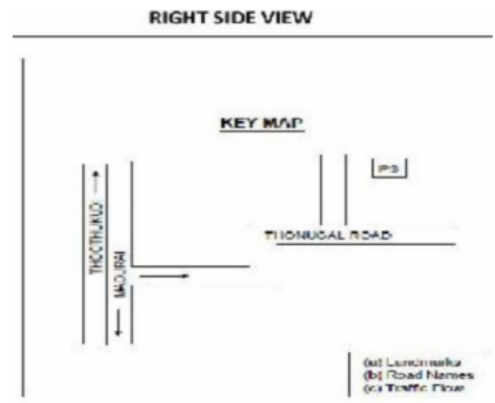

Google Map View

Polling Station Building Front View

Polling Station Front View

Cad View

Key MAP View

1 பெயர் : அம்சா கணவர் பெயர்: கொடிச்சாமி வீட்டு எண் : 1 வயது : 41 பாலினம் : பெண்	WAO0550459 Photo is available	2 பெயர் : முத்து கணவர் பெயர்: பாண்டி வீட்டு எண் : 1/7A வயது : 46 பாலினம் : பெண்	WAO1675529 Photo is available	3 பெயர் : முத்துலட்சுமி தந்தை பெயர்: மாரியப்பன் வீட்டு எண் : 1-9 வயது : 35 பாலினம் : பெண்	WAO0705020 Photo is available
4 பெயர் : கௌதமராஜ் தந்தை பெயர்: வேல்முருகன் வீட்டு எண் : 1-43 வயது : 30 பாலினம் : ஆண்	WAO0844100 Photo is available	5 பெயர் : சூரிய பிரகாஷ் ஜெ தாயின் பெயர்: மகேஸ்வரி ஜெ வீட்டு எண் : 1/45 (1) வயது : 23 பாலினம் : ஆண்	WAO1771047 Photo is available	6 பெயர் : ஷீபா தந்தை பெயர்: பால கிருஷ்ணன் வீட்டு எண் : 1/59 வயது : 26 பாலினம் : பெண்	WAO0954537 Photo is available
7 பெயர் : குண ஸ்ரீ தந்தை பெயர்: கண்ணன் ராமு வீட்டு எண் : 1/108 வயது : 24 பாலினம் : பெண்	WAO1673383 Photo is available	8 பெயர் : ஓண்டிவீரன் தந்தை பெயர்: ஓண்டி வீட்டு எண் : 1-109 வயது : 46 பாலினம் : ஆண்	HYX1522762 Photo is available	9 பெயர் : வெற்றிவேல்பாண்டி தந்தை பெயர்: பாண்டியராஜ் வீட்டு எண் : 1/118 வயது : 24 பாலினம் : ஆண்	WAO1689504 Photo is available
10 பெயர் : செல்லப்பாண்டி தந்தை பெயர்: தங்கபாண்டி வீட்டு எண் : 1/118 வயது : 20 பாலினம் : ஆண்	WAO2002418 Photo is available	11 பெயர் : சங்கர் தந்தை பெயர்: காந்தி வீட்டு எண் : 1-143 வயது : 43 பாலினம் : ஆண்	WAO0430819 Photo is available	12 பெயர் : மலையக்காள் கணவர் பெயர்: பழனி வீட்டு எண் : 1-146 வயது : 41 பாலினம் : பெண்	HYX2134286 Photo is available
13 பெயர் : அழகுசரண்யா தந்தை பெயர்: பழனி வீட்டு எண் : 1/146 வயது : 22 பாலினம் : பெண்	WAO1981281 Photo is available	14 பெயர் : அழகேசன் தந்தை பெயர்: பழனி வீட்டு எண் : 1/146 வயது : 20 பாலினம் : ஆண்	WAO1994169 Photo is available	15 பெயர் : பிரான்கிலின்ஜோன்ஸ் தந்தை பெயர்: லோகநாதன் வீட்டு எண் : 1-160 வயது : 32 பாலினம் : ஆண்	WAO0464719 Photo is available
16 பெயர் : மாரியம்மாள் கணவர் பெயர்: குருவன் வீட்டு எண் : 1-168 வயது : 53 பாலினம் : பெண்	WAO1159508 Photo is available	17 பெயர் : ஈஸ்வரி கணவர் பெயர்: கணேசன் வீட்டு எண் : 1-174 வயது : 40 பாலினம் : பெண்	WAO0115402 Photo is available	18 பெயர் : இளவரசி தந்தை பெயர்: குருசாமி வீட்டு எண் : 1-174 வயது : 33 பாலினம் : பெண்	WAO0464735 Photo is available
19 பெயர் : வீரக்குமார் தந்தை பெயர்: இராமமூர்த்தி வீட்டு எண் : 1-201 வயது : 32 பாலினம் : ஆண்	WAO0464727 Photo is available	20 பெயர் : முத்துச்செல்வி தந்தை பெயர்: சுப்புராஜ் வீட்டு எண் : 1/214 வயது : 26 பாலினம் : பெண்	WAO1674233 Photo is available	21 பெயர் : அழகுபாண்டி தந்தை பெயர்: பாண்டி வீட்டு எண் : 1-225 வயது : 29 பாலினம் : ஆண்	WAO0776807 Photo is available
# 22 பெயர் : முருகன் தே தந்தை பெயர்: தேவரப்பன் செட்டியார் வீட்டு எண் : 250 ஏ வயது : 55 பாலினம் : ஆண்	WAO1159516 Photo is available	23 பெயர் : வீரம்மாள் கணவர் பெயர்: ராமச்சந்திரன் வீட்டு எண் : 1/229 ஏ வயது : 37 பாலினம் : பெண்	WAO1055219 Photo is available	24 பெயர் : ஜீவா கணவர் பெயர்: ராமச்சந்திரன் வீட்டு எண் : 1-230 வயது : 35 பாலினம் : பெண்	WAO0776849 Photo is available
25 பெயர் : கீதா கணவர் பெயர்: கருப்பணன் வீட்டு எண் : 1-272 வயது : 43 பாலினம் : பெண்	HYX0968172 Photo is available	26 பெயர் : ராகுல் தந்தை பெயர்: கருப்பணன் வீட்டு எண் : 1-272 வயது : 27 பாலினம் : ஆண்	WAO0898239 Photo is available	27 பெயர் : தமிழரசி கணவர் பெயர்: பாண்டியன் வீட்டு எண் : 1-283A வயது : 52 பாலினம் : பெண்	HYX2135713 Photo is available
28 பெயர் : தனலட்சுமி கணவர் பெயர்: பெத்து வீட்டு எண் : 1-296 வயது : 46 பாலினம் : பெண்	HYX2134724 Photo is available	29 பெயர் : சுப்புலட்சுமி கணவர் பெயர்: கருப்பசாமி வீட்டு எண் : 1-298 வயது : 32 பாலினம் : பெண்	WAO0464685 Photo is available	30 பெயர் : முத்துமாரி தந்தை பெயர்: காளிராஜ் வீட்டு எண் : 1/300 ஏ வயது : 19 பாலினம் : பெண்	WAO1998285 Photo is available