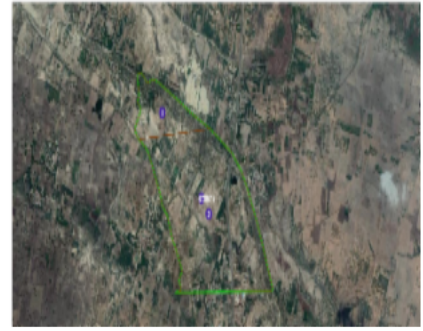

Google Map View