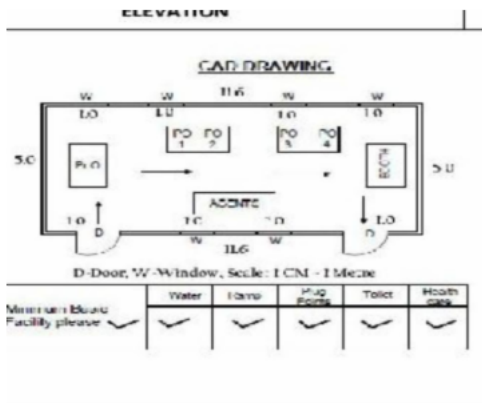

Google Map View

Polling Station Building Front View

Polling Station Front View

Cad View

Key MAP View

1 பெயர் : அம்சா கணவர் பெயர்: கொடிச்சாமி வீட்டு எண் : 1 வயது : 41 பாலினம் : பெண்	WAO0550459 Photo is available	2 பெயர் : முத்து கணவர் பெயர்: பாண்டி வீட்டு எண் : 1/7A வயது : 46 பாலினம் : பெண்	WAO1675529 Photo is available	3 பெயர் : முத்துலட்சுமி தந்தை பெயர்: மாரியப்பன் வீட்டு எண் : 1-9 வயது : 35 பாலினம் : பெண்	WAO0705020 Photo is available
4 பெயர் : கௌதமராஜ் தந்தை பெயர்: வேல்முருகன் வீட்டு எண் : 1-43 வயது : 30 பாலினம் : ஆண்	WAO0844100 Photo is available	5 பெயர் : சூரிய பிரகாஷ் ஜெ தாயின் பெயர்: மகேஸ்வரி ஜெ வீட்டு எண் : 1/45 (1) வயது : 23 பாலினம் : ஆண்	WAO1771047 Photo is available	6 பெயர் : ஷீபா தந்தை பெயர்: பால கிருஷ்ணன் வீட்டு எண் : 1/59 வயது : 26 பாலினம் : பெண்	WAO0954537 Photo is available
7 பெயர் : குண ஸ்ரீ தந்தை பெயர்: கண்ணன் ராமு வீட்டு எண் : 1/108 வயது : 24 பாலினம் : பெண்	WAO1673383 Photo is available	8 பெயர் : ஓண்டிவீரன் தந்தை பெயர்: ஓண்டி வீட்டு எண் : 1-109 வயது : 46 பாலினம் : ஆண்	HYX1522762 Photo is available	9 பெயர் : வெற்றிவேல்பாண்டி தந்தை பெயர்: பாண்டியராஜ் வீட்டு எண் : 1/118 வயது : 24 பாலினம் : ஆண்	WAO1689504 Photo is available
10 பெயர் : செல்லப்பாண்டி தந்தை பெயர்: தங்கபாண்டி வீட்டு எண் : 1/118 வயது : 20 பாலினம் : ஆண்	WAO2002418 Photo is available	11 பெயர் : சங்கர் தந்தை பெயர்: காந்தி வீட்டு எண் : 1-143 வயது : 43 பாலினம் : ஆண்	WAO0430819 Photo is available	12 பெயர் : மலையக்காள் கணவர் பெயர்: பழனி வீட்டு எண் : 1-146 வயது : 41 பாலினம் : பெண்	HYX2134286 Photo is available
13 பெயர் : அழகுசரண்யா தந்தை பெயர்: பழனி வீட்டு எண் : 1/146 வயது : 22 பாலினம் : பெண்	WAO1981281 Photo is available	14 பெயர் : அழகேசன் தந்தை பெயர்: பழனி வீட்டு எண் : 1/146 வயது : 20 பாலினம் : ஆண்	WAO1994169 Photo is available	15 பெயர் : பிரான்கிலின்ஜோன்ஸ் தந்தை பெயர்: லோகநாதன் வீட்டு எண் : 1-160 வயது : 32 பாலினம் : ஆண்	WAO0464719 Photo is available
16 பெயர் : மாரியம்மாள் கணவர் பெயர்: குருவன் வீட்டு எண் : 1-168 வயது : 53 பாலினம் : பெண்	WAO1159508 Photo is available	17 பெயர் : ஈஸ்வரி கணவர் பெயர்: கணேசன் வீட்டு எண் : 1-174 வயது : 40 பாலினம் : பெண்	WAO0115402 Photo is available	18 பெயர் : இளவரசி தந்தை பெயர்: குருசாமி வீட்டு எண் : 1-174 வயது : 33 பாலினம் : பெண்	WAO0464735 Photo is available
19 பெயர் : வீரக்குமார் தந்தை பெயர்: இராமமூர்த்தி வீட்டு எண் : 1-201 வயது : 32 பாலினம் : ஆண்	WAO0464727 Photo is available	20 பெயர் : முத்துச்செல்வி தந்தை பெயர்: சுப்புராஜ் வீட்டு எண் : 1/214 வயது : 26 பாலினம் : பெண்	WAO1674233 Photo is available	21 பெயர் : அழகுபாண்டி தந்தை பெயர்: பாண்டி வீட்டு எண் : 1-225 வயது : 29 பாலினம் : ஆண்	WAO0776807 Photo is available
# 22 பெயர் : முருகன் தே தந்தை பெயர்: தேவரப்பன் செட்டியார் வீட்டு எண் : 250 ஏ வயது : 55 பாலினம் : ஆண்	WAO1159516 Photo is available	23 பெயர் : வீரம்மாள் கணவர் பெயர்: ராமச்சந்திரன் வீட்டு எண் : 1/229 ஏ வயது : 37 பாலினம் : பெண்	WAO1055219 Photo is available	24 பெயர் : ஜீவா கணவர் பெயர்: ராமச்சந்திரன் வீட்டு எண் : 1-230 வயது : 35 பாலினம் : பெண்	WAO0776849 Photo is available
25 பெயர் : கீதா கணவர் பெயர்: கருப்பணன் வீட்டு எண் : 1-272 வயது : 43 பாலினம் : பெண்	HYX0968172 Photo is available	26 பெயர் : ராகுல் தந்தை பெயர்: கருப்பணன் வீட்டு எண் : 1-272 வயது : 27 பாலினம் : ஆண்	WAO0898239 Photo is available	27 பெயர் : தமிழரசி கணவர் பெயர்: பாண்டியன் வீட்டு எண் : 1-283A வயது : 52 பாலினம் : பெண்	HYX2135713 Photo is available
28 பெயர் : தனலட்சுமி கணவர் பெயர்: பெத்து வீட்டு எண் : 1-296 வயது : 46 பாலினம் : பெண்	HYX2134724 Photo is available	29 பெயர் : சுப்புலட்சுமி கணவர் பெயர்: கருப்பசாமி வீட்டு எண் : 1-298 வயது : 32 பாலினம் : பெண்	WAO0464685 Photo is available	30 பெயர் : முத்துமாரி தந்தை பெயர்: காளிராஜ் வீட்டு எண் : 1/300 ஏ வயது : 19 பாலினம் : பெண்	WAO1998285 Photo is available