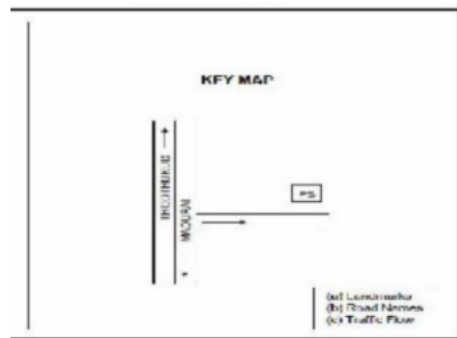

Key MAP View