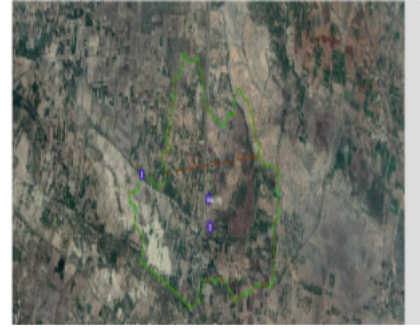

Google Map View