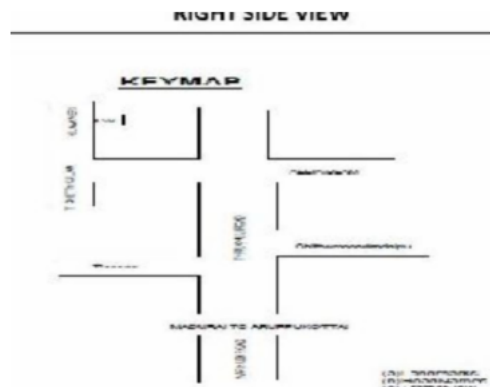

கையொப்பம்

Nazri Naksha

Google Map View

Polling Station Building Front View

Polling Station Front View

Cad View

Key MAP View

|  |            |   |            |  |            |
|--|------------|---|------------|--|------------|
| 1<br>பெயர் : பாலாம்பிகா<br>கணவர் பெயர் : செல்வகுமார்<br>வீட்டு எண் : 1<br>வயது : 38 பாலினம் : பெண்<br>Photo is available                 | WAO0954909 | 2<br>பெயர் : ராபியத்துபீவி<br>கணவர் பெயர் : காஜாமைதீன்<br>வீட்டு எண் : 1-1<br>வயது : 75 பாலினம் : பெண்<br>Photo is available        | WAO1173566 | 3<br>பெயர் : காதர் பீவி<br>கணவர் பெயர் : அகமது பாட்சா<br>வீட்டு எண் : 1-4<br>வயது : 75 பாலினம் : பெண்<br>Photo is available          | WAO1173574 |
| 4<br>பெயர் : மஹமுதாபீவி<br>கணவர் பெயர் : நாருகான்<br>வீட்டு எண் : 1-7<br>வயது : 71 பாலினம் : பெண்<br>Photo is available                  | WAO1173590 | 5<br>பெயர் : பவுசியா பேகம்<br>கணவர் பெயர் : நத்தர்ஜமால்<br>வீட்டு எண் : 1-7<br>வயது : 43 பாலினம் : பெண்<br>Photo is available       | HYX2140549 | 6<br>பெயர் : நாதர் ஜமால்<br>தந்தை பெயர் : நரகாந்<br>வீட்டு எண் : 1-7<br>வயது : 43 பாலினம் : ஆண்<br>Photo is available                | HYX3218666 |
| #2 7<br>பெயர் : நார் முகமது நா<br>தந்தை பெயர் : நாரகான்<br>வீட்டு எண் : 1-7<br>வயது : 34 பாலினம் : ஆண்<br>Photo is available             | WAO0192450 | # 8<br>பெயர் : அப்துல் திராசுதீன் நா<br>தந்தை பெயர் : நாரகான்<br>வீட்டு எண் : 1-7<br>வயது : 31 பாலினம் : ஆண்<br>Photo is available  | WAO0551754 | 9<br>பெயர் : நஜிமா பாணு<br>கணவர் பெயர் : சையது முஹம்மது<br>வீட்டு எண் : 1/7<br>வயது : 23 பாலினம் : பெண்<br>Photo is available        | WAO1754332 |
| 10<br>பெயர் : பேச்சி<br>கணவர் பெயர் : பிளவேந்திரன்<br>வீட்டு எண் : 1-9<br>வயது : 48 பாலினம் : பெண்<br>Photo is available                 | WAO1173608 | 11<br>பெயர் : கைருநிஷா<br>கணவர் பெயர் : முகமது யூனுஸ்<br>வீட்டு எண் : 1/9<br>வயது : 45 பாலினம் : பெண்<br>Photo is available         | WAO1826486 | 12<br>பெயர் : மஞ்சம்மா தேவி<br>தந்தை பெயர் : பிலேந்திரன்<br>வீட்டு எண் : 1/9<br>வயது : 24 பாலினம் : பெண்<br>Photo is available       | WAO1686013 |
| 13<br>பெயர் : ஜெயஸ்ரீ ச<br>தந்தை பெயர் : சக்திவேல் முருகன்<br>வீட்டு எண் : 1/11<br>வயது : 20 பாலினம் : பெண்<br>Photo is available        | WAO1934777 | 14<br>பெயர் : மணிமேகலை<br>கணவர் பெயர் : தனுஷ்குமார்<br>வீட்டு எண் : 1/11,<br>வயது : 19 பாலினம் : பெண்<br>Photo is available         | WAO2021681 | 15<br>பெயர் : அஜீத்குமார்<br>தந்தை பெயர் : சின்னையா<br>வீட்டு எண் : 1/15<br>வயது : 27 பாலினம் : ஆண்<br>Photo is available            | WAO0954925 |
| 16<br>பெயர் : முகமதுநஜிமதீன்<br>தந்தை பெயர் : மிசாகுகனி<br>வீட்டு எண் : 1-16<br>வயது : 48 பாலினம் : ஆண்<br>Photo is available            | HYX1488444 | 17<br>பெயர் : மும்தாஜ் பேகம்<br>கணவர் பெயர் : முகமதுநஜிமதீன்<br>வீட்டு எண் : 1-16<br>வயது : 44 பாலினம் : பெண்<br>Photo is available | HYX3205523 | 18<br>பெயர் : நாசர் பீவி<br>கணவர் பெயர் : முகமது பிலால்<br>வீட்டு எண் : 1-16<br>வயது : 35 பாலினம் : பெண்<br>Photo is available       | WAO0465971 |
| 19<br>பெயர் : தஸ்லிமா<br>கணவர் பெயர் : அப்துல் பாசித்<br>வீட்டு எண் : 1-16<br>வயது : 32 பாலினம் : பெண்<br>Photo is available             | WAO0457747 | 20<br>பெயர் : பரக்கத் நிஷா<br>தந்தை பெயர் : முகமது நஜிமதீன்<br>வீட்டு எண் : 1-16<br>வயது : 26 பாலினம் : பெண்<br>Photo is available  | WAO0974907 | 21<br>பெயர் : அனிஸ் பாத்திமா<br>தந்தை பெயர் : முகமது நஜிமதீன்<br>வீட்டு எண் : 1/16<br>வயது : 24 பாலினம் : பெண்<br>Photo is available | WAO1662832 |
| 22<br>பெயர் : முகமது இஸ்மாயில் மு<br>தந்தை பெயர் : முகமது நஜிமதீன்<br>வீட்டு எண் : 1/16<br>வயது : 22 பாலினம் : ஆண்<br>Photo is available | WAO1875376 | 23<br>பெயர் : ரமேஸ் குமார்<br>தந்தை பெயர் : சந்திரன்<br>வீட்டு எண் : 1-17<br>வயது : 33 பாலினம் : ஆண்<br>Photo is available          | WAO0192567 | 24<br>பெயர் : முகமது ரசூல்<br>தந்தை பெயர் : நத்தர் ஜமால்<br>வீட்டு எண் : 1/19,<br>வயது : 20 பாலினம் : ஆண்<br>Photo is available      | WAO1931021 |
| 25<br>பெயர் : எழில் அண்ணாமலை<br>தந்தை பெயர் : மாரிமுத்து<br>வீட்டு எண் : 1/20<br>வயது : 22 பாலினம் : ஆண்<br>Photo is available           | WAO1830553 | 26<br>பெயர் : ஜனனி ஈஸ்வரன்<br>தந்தை பெயர் : மாரி முத்து<br>வீட்டு எண் : 1/20<br>வயது : 20 பாலினம் : ஆண்<br>Photo is available       | WAO1960590 | 27<br>பெயர் : முத்துகருப்பு<br>தந்தை பெயர் : செல்வத்துரை<br>வீட்டு எண் : 1/24<br>வயது : 19 பாலினம் : ஆண்<br>Photo is available       | WAO2030427 |
| 28<br>பெயர் : சையதுஅப்துல்காதர்<br>தந்தை பெயர் : நயினாமுகமது<br>வீட்டு எண் : 1-26<br>வயது : 68 பாலினம் : ஆண்<br>Photo is available       | WAO1173624 | 29<br>பெயர் : ராவ்த்து கனி<br>தந்தை பெயர் : பக்கீர் முகமது<br>வீட்டு எண் : 1-26<br>வயது : 68 பாலினம் : ஆண்<br>Photo is available    | WAO1004316 | 30<br>பெயர் : மிஷாகு பீவி<br>தந்தை பெயர் : ராவ்த்து கனி<br>வீட்டு எண் : 1/26<br>வயது : 65 பாலினம் : பெண்<br>Photo is available       | WAO1004324 |