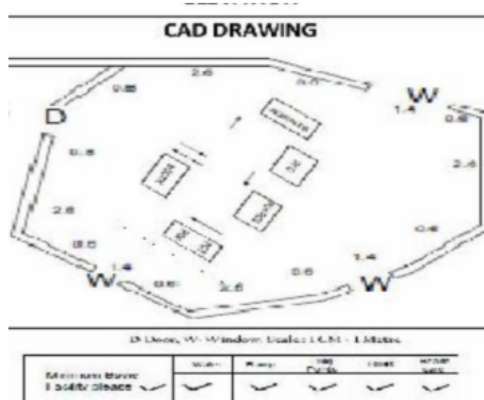

கையொப்பம்

Nazri Naksha

Google Map View

Polling Station Building Front View

Polling Station Front View

Cad View

Key MAP View

|  |            |   |            |  |            |
|--|------------|---|------------|--|------------|
| 1<br>பெயர் : பாலாம்பிகா<br>கணவர் பெயர் : செல்வகுமார்<br>வீட்டு எண் : 1<br>வயது : 38 பாலினம் : பெண்<br>Photo is available                 | WAO0954909 | 2<br>பெயர் : ராபியத்துபீவி<br>கணவர் பெயர் : காஜாமைதீன்<br>வீட்டு எண் : 1-1<br>வயது : 75 பாலினம் : பெண்<br>Photo is available        | WAO1173566 | 3<br>பெயர் : காதர் பீவி<br>கணவர் பெயர் : அகமது பாட்சா<br>வீட்டு எண் : 1-4<br>வயது : 75 பாலினம் : பெண்<br>Photo is available          | WAO1173574 |
| 4<br>பெயர் : மஹமுதாபீவி<br>கணவர் பெயர் : நாருகான்<br>வீட்டு எண் : 1-7<br>வயது : 71 பாலினம் : பெண்<br>Photo is available                  | WAO1173590 | 5<br>பெயர் : பவுசியா பேகம்<br>கணவர் பெயர் : நத்தர்ஜமால்<br>வீட்டு எண் : 1-7<br>வயது : 43 பாலினம் : பெண்<br>Photo is available       | HYX2140549 | 6<br>பெயர் : நாதர் ஜமால்<br>தந்தை பெயர் : நரகாந்<br>வீட்டு எண் : 1-7<br>வயது : 43 பாலினம் : ஆண்<br>Photo is available                | HYX3218666 |
| #2 7<br>பெயர் : நார் முகமது நா<br>தந்தை பெயர் : நாரகான்<br>வீட்டு எண் : 1-7<br>வயது : 34 பாலினம் : ஆண்<br>Photo is available             | WAO0192450 | # 8<br>பெயர் : அப்துல் திராசுதீன் நா<br>தந்தை பெயர் : நாரகான்<br>வீட்டு எண் : 1-7<br>வயது : 31 பாலினம் : ஆண்<br>Photo is available  | WAO0551754 | 9<br>பெயர் : நஜிமா பாணு<br>கணவர் பெயர் : சையது முஹம்மது<br>வீட்டு எண் : 1/7<br>வயது : 23 பாலினம் : பெண்<br>Photo is available        | WAO1754332 |
| 10<br>பெயர் : பேச்சி<br>கணவர் பெயர் : பிளவேந்திரன்<br>வீட்டு எண் : 1-9<br>வயது : 48 பாலினம் : பெண்<br>Photo is available                 | WAO1173608 | 11<br>பெயர் : கைருநிஷா<br>கணவர் பெயர் : முகமது யூனுஸ்<br>வீட்டு எண் : 1/9<br>வயது : 45 பாலினம் : பெண்<br>Photo is available         | WAO1826486 | 12<br>பெயர் : மஞ்சம்மா தேவி<br>தந்தை பெயர் : பிலேந்திரன்<br>வீட்டு எண் : 1/9<br>வயது : 24 பாலினம் : பெண்<br>Photo is available       | WAO1686013 |
| 13<br>பெயர் : ஜெயஸ்ரீ ச<br>தந்தை பெயர் : சக்திவேல் முருகன்<br>வீட்டு எண் : 1/11<br>வயது : 20 பாலினம் : பெண்<br>Photo is available        | WAO1934777 | 14<br>பெயர் : மணிமேகலை<br>கணவர் பெயர் : தனுஷ்குமார்<br>வீட்டு எண் : 1/11,<br>வயது : 19 பாலினம் : பெண்<br>Photo is available         | WAO2021681 | 15<br>பெயர் : அஜீத்குமார்<br>தந்தை பெயர் : சின்னையா<br>வீட்டு எண் : 1/15<br>வயது : 27 பாலினம் : ஆண்<br>Photo is available            | WAO0954925 |
| 16<br>பெயர் : முகமதுநஜிமதீன்<br>தந்தை பெயர் : மிசாகுகனி<br>வீட்டு எண் : 1-16<br>வயது : 48 பாலினம் : ஆண்<br>Photo is available            | HYX1488444 | 17<br>பெயர் : மும்தாஜ் பேகம்<br>கணவர் பெயர் : முகமதுநஜிமதீன்<br>வீட்டு எண் : 1-16<br>வயது : 44 பாலினம் : பெண்<br>Photo is available | HYX3205523 | 18<br>பெயர் : நாசர் பீவி<br>கணவர் பெயர் : முகமது பிலால்<br>வீட்டு எண் : 1-16<br>வயது : 35 பாலினம் : பெண்<br>Photo is available       | WAO0465971 |
| 19<br>பெயர் : தஸ்லிமா<br>கணவர் பெயர் : அப்துல் பாசித்<br>வீட்டு எண் : 1-16<br>வயது : 32 பாலினம் : பெண்<br>Photo is available             | WAO0457747 | 20<br>பெயர் : பரக்கத் நிஷா<br>தந்தை பெயர் : முகமது நஜிமதீன்<br>வீட்டு எண் : 1-16<br>வயது : 26 பாலினம் : பெண்<br>Photo is available  | WAO0974907 | 21<br>பெயர் : அனிஸ் பாத்திமா<br>தந்தை பெயர் : முகமது நஜிமதீன்<br>வீட்டு எண் : 1/16<br>வயது : 24 பாலினம் : பெண்<br>Photo is available | WAO1662832 |
| 22<br>பெயர் : முகமது இஸ்மாயில் மு<br>தந்தை பெயர் : முகமது நஜிமதீன்<br>வீட்டு எண் : 1/16<br>வயது : 22 பாலினம் : ஆண்<br>Photo is available | WAO1875376 | 23<br>பெயர் : ரமேஸ் குமார்<br>தந்தை பெயர் : சந்திரன்<br>வீட்டு எண் : 1-17<br>வயது : 33 பாலினம் : ஆண்<br>Photo is available          | WAO0192567 | 24<br>பெயர் : முகமது ரசூல்<br>தந்தை பெயர் : நத்தர் ஜமால்<br>வீட்டு எண் : 1/19,<br>வயது : 20 பாலினம் : ஆண்<br>Photo is available      | WAO1931021 |
| 25<br>பெயர் : எழில் அண்ணாமலை<br>தந்தை பெயர் : மாரிமுத்து<br>வீட்டு எண் : 1/20<br>வயது : 22 பாலினம் : ஆண்<br>Photo is available           | WAO1830553 | 26<br>பெயர் : ஜனனி ஈஸ்வரன்<br>தந்தை பெயர் : மாரி முத்து<br>வீட்டு எண் : 1/20<br>வயது : 20 பாலினம் : ஆண்<br>Photo is available       | WAO1960590 | 27<br>பெயர் : முத்துகருப்பு<br>தந்தை பெயர் : செல்வத்துரை<br>வீட்டு எண் : 1/24<br>வயது : 19 பாலினம் : ஆண்<br>Photo is available       | WAO2030427 |
| 28<br>பெயர் : சையதுஅப்துல்காதர்<br>தந்தை பெயர் : நயினாமுகமது<br>வீட்டு எண் : 1-26<br>வயது : 68 பாலினம் : ஆண்<br>Photo is available       | WAO1173624 | 29<br>பெயர் : ராவ்த்து கனி<br>தந்தை பெயர் : பக்கீர் முகமது<br>வீட்டு எண் : 1-26<br>வயது : 68 பாலினம் : ஆண்<br>Photo is available    | WAO1004316 | 30<br>பெயர் : மிஷாகு பீவி<br>தந்தை பெயர் : ராவ்த்து கனி<br>வீட்டு எண் : 1/26<br>வயது : 65 பாலினம் : பெண்<br>Photo is available       | WAO1004324 |