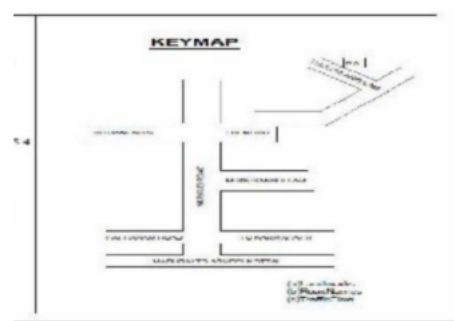

ELEVATION

Polling Station Front View

ELEVATION

Cad View

Key MAP View

சட்டமன்றத் தொகுதியின் எண் மற்றும் பெயரும் மற்றும் 208-திருச்சுழி பிரிவு எண் மற்றும் பெயர் 1-துலுக்கங்குளம் (வ.கி), துலுக்கங்குளம் (ஊ), துலுக்கங்குளம்