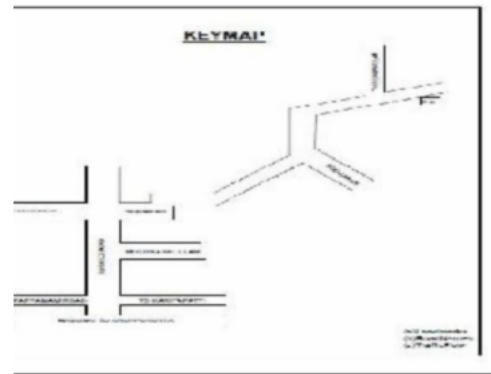

Polling Station Front View

ELEVATION

ELEVATION

CAD DRAWING

CAD DRAWING

Cad View

Key MAP View

சட்டமன்றத் தொகுதியின் எண் மற்றும் பெயர் : 208-திருச்சுழி பிரிவு எண் மற்றும் பெயர் 1-துலுக்கங்குளம் (வ.கி), துலுக்கங்குளம் (ஊ), கம்பாளி