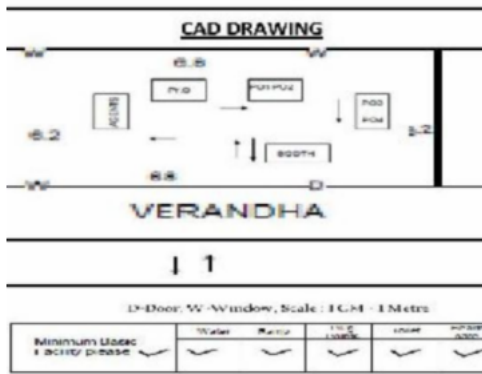

Polling Station Front View

ELEVATION

ELEVATION

CAD DRAWING

CAD DRAWING

Cad View

Key MAP View

சட்டமன்றத் தொகுதியின் எண் மற்றும் பெயர் : 208-திருச்சுழி பிரிவு எண் மற்றும் பெயர் 1-துலுக்கங்குளம் (வ.கி), துலுக்கங்குளம் (ஊ), கம்பாளி