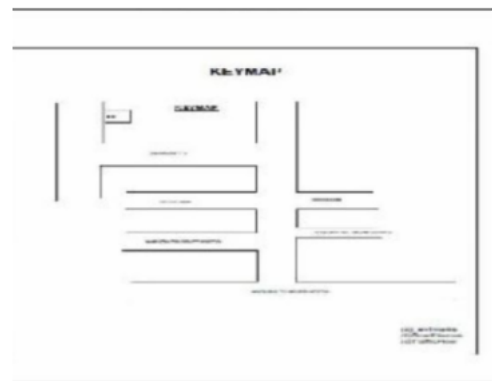

Google Map View

Polling Station Building Front View

Polling Station Front View

Cad View

Key MAP View

1 பெயர் : சின்னடையான் தந்தை பெயர்: பெருமாள் வீட்டு எண் : 1 வயது : 79 பாலினம் : ஆண்	WAO0284547 Photo is available	2 பெயர் : பிச்சையம்மாள் கணவர் பெயர்: சுப்பிரமணி வீட்டு எண் : 1 வயது : 71 பாலினம் : பெண்	WAO0284695 Photo is available	3 பெயர் : விஜயா கணவர் பெயர்: முத்தையா வீட்டு எண் : 1 வயது : 69 பாலினம் : பெண்	WAO0284679 Photo is available
4 பெயர் : சண்முகம் தந்தை பெயர்: முத்து வீட்டு எண் : 1 வயது : 68 பாலினம் : ஆண்	WAO0285171 Photo is available	5 பெயர் : சாந்தி தந்தை பெயர்: ஜெயராமன் வீட்டு எண் : 1 வயது : 65 பாலினம் : பெண்	WAO0285304 Photo is available	6 பெயர் : அழகர் தந்தை பெயர்: வீரன் வீட்டு எண் : 1 வயது : 65 பாலினம் : ஆண்	WAO0284570 Photo is available
7 பெயர் : சங்கையா தந்தை பெயர்: ஆறுமுகம் வீட்டு எண் : 1 வயது : 63 பாலினம் : ஆண்	WAO0284562 Photo is available	8 பெயர் : மலையாண்டி தந்தை பெயர்: நாராயணன் வீட்டு எண் : 1 வயது : 61 பாலினம் : ஆண்	WAO0284638 Photo is available	9 பெயர் : மருதுகாண்டி தந்தை பெயர்: போதை வீட்டு எண் : 1 வயது : 56 பாலினம் : ஆண்	WAO0285148 Photo is available
10 பெயர் : அமராவதி கணவர் பெயர்: சண்முகம் வீட்டு எண் : 1 வயது : 56 பாலினம் : பெண்	WAO0285163 Photo is available	11 பெயர் : சின்னப்பாண்டி தந்தை பெயர்: சின்னடையான் வீட்டு எண் : 1 வயது : 56 பாலினம் : பெண்	WAO0284497 Photo is available	12 பெயர் : பூமி தந்தை பெயர்: ராஜேந்திரன் வீட்டு எண் : 1 வயது : 55 பாலினம் : ஆண்	WAO0284620 Photo is available
13 பெயர் : முத்து தந்தை பெயர்: அழகு வீட்டு எண் : 1 வயது : 51 பாலினம் : ஆண்	WAO0284414 Photo is available	14 பெயர் : முத்து கணவர் பெயர்: மலையாண்டி வீட்டு எண் : 1 வயது : 51 பாலினம் : பெண்	WAO0284794 Photo is available	15 பெயர் : வள்ளி கணவர் பெயர்: மகாலிங்கம் வீட்டு எண் : 1 வயது : 51 பாலினம் : பெண்	WAO0284711 Photo is available
16 பெயர் : ஜாகீர்உசேன் தந்தை பெயர்: கனி வீட்டு எண் : 1 வயது : 49 பாலினம் : ஆண்	WAO0284372 Photo is available	17 பெயர் : கடற்கரை தந்தை பெயர்: ராமநாதன் வீட்டு எண் : 1 வயது : 47 பாலினம் : ஆண்	WAO0284596 Photo is available	18 பெயர் : சங்கரேஸ்வரி கணவர் பெயர்: பன்னீர்செல்வம் வீட்டு எண் : 1 வயது : 44 பாலினம் : பெண்	WAO0284307 Photo is available
19 பெயர் : தீபா கணவர் பெயர்: மொட்டையசாமி வீட்டு எண் : 1 வயது : 43 பாலினம் : பெண்	WAO0284604 Photo is available	20 பெயர் : சுந்தரம் கணவர் பெயர்: கண்ணன் வீட்டு எண் : 1 வயது : 43 பாலினம் : பெண்	WAO0284455 Photo is available	21 பெயர் : ஜெயமணி கணவர் பெயர்: சங்கையா வீட்டு எண் : 1 வயது : 43 பாலினம் : பெண்	WAO0284919 Photo is available
# 22 பெயர் : ராஜலெட்சுமி சமுத்திரக்கனி தந்தை பெயர்: அழகர் வீட்டு எண் : 1 வயது : 41 பாலினம் : பெண்	WAO0284505 Photo is available	23 பெயர் : நாகஜோதி கணவர் பெயர்: முத்து வீட்டு எண் : 1 வயது : 40 பாலினம் : பெண்	WAO0284737 Photo is available	24 பெயர் : வீரபாகு தாயின் பெயர்: முத்துமாரி வீட்டு எண் : 1 வயது : 40 பாலினம் : ஆண்	WAO0285130 Photo is available
25 பெயர் : இராஜகுமாரி கணவர் பெயர்: மணி வீட்டு எண் : 1 வயது : 40 பாலினம் : பெண்	WAO0285262 Photo is available	26 பெயர் : பாண்டியம்மாள் கணவர் பெயர்: முருகன் வீட்டு எண் : 1 வயது : 40 பாலினம் : பெண்	WAO0284521 Photo is available	27 பெயர் : முருகாண்டி தந்தை பெயர்: சின்னச்சாமி வீட்டு எண் : 1 வயது : 39 பாலினம் : ஆண்	WAO0284380 Photo is available
28 பெயர் : பழனி தந்தை பெயர்: சங்கர் வீட்டு எண் : 1 வயது : 39 பாலினம் : ஆண்	WAO0284703 Photo is available	29 பெயர் : பாண்டியம்மாள் கணவர் பெயர்: சரவணன் வீட்டு எண் : 1 வயது : 35 பாலினம் : பெண்	WAO0284539 Photo is available	30 பெயர் : உமா மகேஸ்வரி தந்தை பெயர்: தனசேகரன் வீட்டு எண் : 1 வயது : 35 பாலினம் : பெண்	WAO0466441 Photo is available