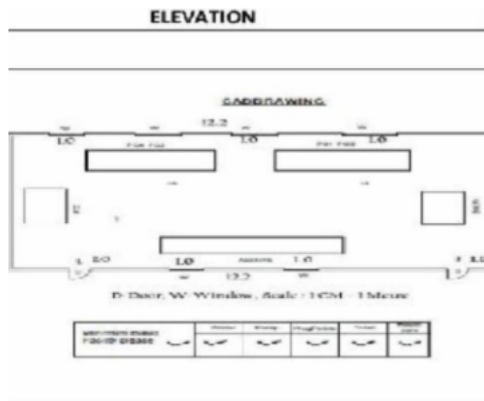

Google Map View

Polling Station Building Front View

Polling Station Front View

Cad View

Key MAP View

1 பெயர் : சின்னடையான் தந்தை பெயர்: பெருமாள் வீட்டு எண் : 1 வயது : 79 பாலினம் : ஆண்	WAO0284547 Photo is available	2 பெயர் : பிச்சையம்மாள் கணவர் பெயர்: சுப்பிரமணி வீட்டு எண் : 1 வயது : 71 பாலினம் : பெண்	WAO0284695 Photo is available	3 பெயர் : விஜயா கணவர் பெயர்: முத்தையா வீட்டு எண் : 1 வயது : 69 பாலினம் : பெண்	WAO0284679 Photo is available
4 பெயர் : சண்முகம் தந்தை பெயர்: முத்து வீட்டு எண் : 1 வயது : 68 பாலினம் : ஆண்	WAO0285171 Photo is available	5 பெயர் : சாந்தி தந்தை பெயர்: ஜெயராமன் வீட்டு எண் : 1 வயது : 65 பாலினம் : பெண்	WAO0285304 Photo is available	6 பெயர் : அழகர் தந்தை பெயர்: வீரன் வீட்டு எண் : 1 வயது : 65 பாலினம் : ஆண்	WAO0284570 Photo is available
7 பெயர் : சங்கையா தந்தை பெயர்: ஆறுமுகம் வீட்டு எண் : 1 வயது : 63 பாலினம் : ஆண்	WAO0284562 Photo is available	8 பெயர் : மலையாண்டி தந்தை பெயர்: நாராயணன் வீட்டு எண் : 1 வயது : 61 பாலினம் : ஆண்	WAO0284638 Photo is available	9 பெயர் : மருதுகாண்டி தந்தை பெயர்: போதை வீட்டு எண் : 1 வயது : 56 பாலினம் : ஆண்	WAO0285148 Photo is available
10 பெயர் : அமராவதி கணவர் பெயர்: சண்முகம் வீட்டு எண் : 1 வயது : 56 பாலினம் : பெண்	WAO0285163 Photo is available	11 பெயர் : சின்னப்பாண்டி தந்தை பெயர்: சின்னடையான் வீட்டு எண் : 1 வயது : 56 பாலினம் : பெண்	WAO0284497 Photo is available	12 பெயர் : பூமி தந்தை பெயர்: ராஜேந்திரன் வீட்டு எண் : 1 வயது : 55 பாலினம் : ஆண்	WAO0284620 Photo is available
13 பெயர் : முத்து தந்தை பெயர்: அழகு வீட்டு எண் : 1 வயது : 51 பாலினம் : ஆண்	WAO0284414 Photo is available	14 பெயர் : முத்து கணவர் பெயர்: மலையாண்டி வீட்டு எண் : 1 வயது : 51 பாலினம் : பெண்	WAO0284794 Photo is available	15 பெயர் : வள்ளி கணவர் பெயர்: மகாலிங்கம் வீட்டு எண் : 1 வயது : 51 பாலினம் : பெண்	WAO0284711 Photo is available
16 பெயர் : ஜாகீர்உசேன் தந்தை பெயர்: கனி வீட்டு எண் : 1 வயது : 49 பாலினம் : ஆண்	WAO0284372 Photo is available	17 பெயர் : கடற்கரை தந்தை பெயர்: ராமநாதன் வீட்டு எண் : 1 வயது : 47 பாலினம் : ஆண்	WAO0284596 Photo is available	18 பெயர் : சங்கரேஸ்வரி கணவர் பெயர்: பன்னீர்செல்வம் வீட்டு எண் : 1 வயது : 44 பாலினம் : பெண்	WAO0284307 Photo is available
19 பெயர் : தீபா கணவர் பெயர்: மொட்டையசாமி வீட்டு எண் : 1 வயது : 43 பாலினம் : பெண்	WAO0284604 Photo is available	20 பெயர் : சுந்தரம் கணவர் பெயர்: கண்ணன் வீட்டு எண் : 1 வயது : 43 பாலினம் : பெண்	WAO0284455 Photo is available	21 பெயர் : ஜெயமணி கணவர் பெயர்: சங்கையா வீட்டு எண் : 1 வயது : 43 பாலினம் : பெண்	WAO0284919 Photo is available
# 22 பெயர் : ராஜலெட்சுமி சமுத்திரக்கனி தந்தை பெயர்: அழகர் வீட்டு எண் : 1 வயது : 41 பாலினம் : பெண்	WAO0284505 Photo is available	23 பெயர் : நாகஜோதி கணவர் பெயர்: முத்து வீட்டு எண் : 1 வயது : 40 பாலினம் : பெண்	WAO0284737 Photo is available	24 பெயர் : வீரபாகு தாயின் பெயர்: முத்துமாரி வீட்டு எண் : 1 வயது : 40 பாலினம் : ஆண்	WAO0285130 Photo is available
25 பெயர் : இராஜகுமாரி கணவர் பெயர்: மணி வீட்டு எண் : 1 வயது : 40 பாலினம் : பெண்	WAO0285262 Photo is available	26 பெயர் : பாண்டியம்மாள் கணவர் பெயர்: முருகன் வீட்டு எண் : 1 வயது : 40 பாலினம் : பெண்	WAO0284521 Photo is available	27 பெயர் : முருகாண்டி தந்தை பெயர்: சின்னச்சாமி வீட்டு எண் : 1 வயது : 39 பாலினம் : ஆண்	WAO0284380 Photo is available
28 பெயர் : பழனி தந்தை பெயர்: சங்கர் வீட்டு எண் : 1 வயது : 39 பாலினம் : ஆண்	WAO0284703 Photo is available	29 பெயர் : பாண்டியம்மாள் கணவர் பெயர்: சரவணன் வீட்டு எண் : 1 வயது : 35 பாலினம் : பெண்	WAO0284539 Photo is available	30 பெயர் : உமா மகேஸ்வரி தந்தை பெயர்: தனசேகரன் வீட்டு எண் : 1 வயது : 35 பாலினம் : பெண்	WAO0466441 Photo is available