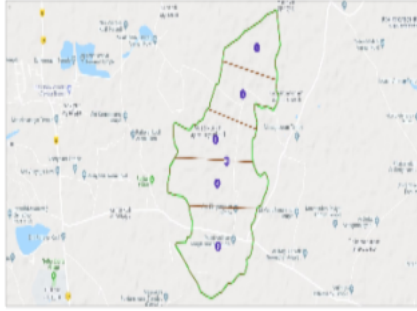

Nazri Naksha