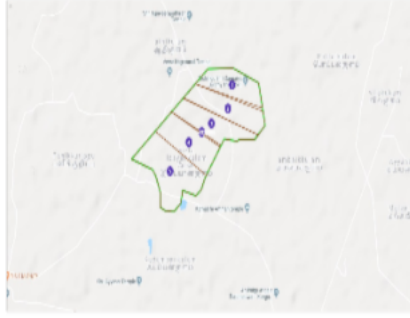

Nazri Naksha