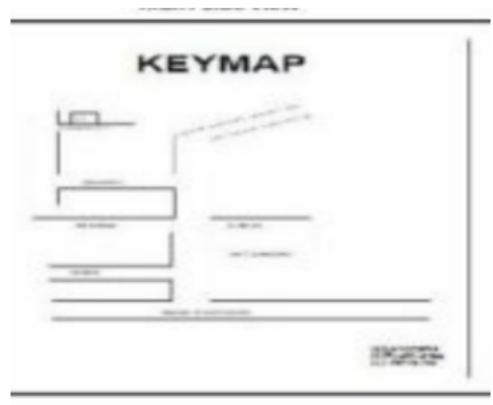

**Polling Station Building Front View**

**ELEVATION**

**Polling Station Front View**

**ELEVATION**

**Cad View**

**Key MAP View**

சட்டமன்றத் தொகுதியின் எண் மற்றும் பெயர் : 208-திருச்சுழி பிரிவு எண் மற்றும் பெயர் 1-சொக்கம்பட்டி (வ.கி), பனிக்கூறிப்பு (ஊ), சொக்கம்பட்டி