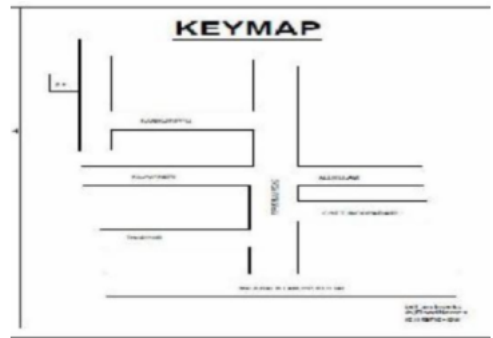

Key MAP View