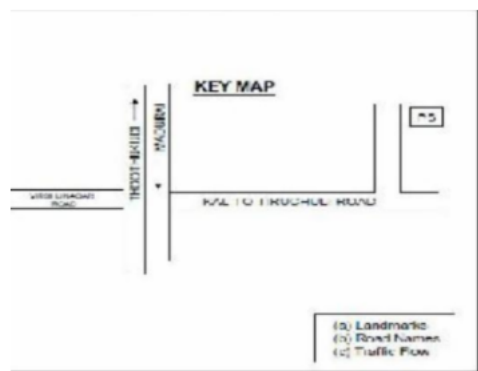

Key MAP View