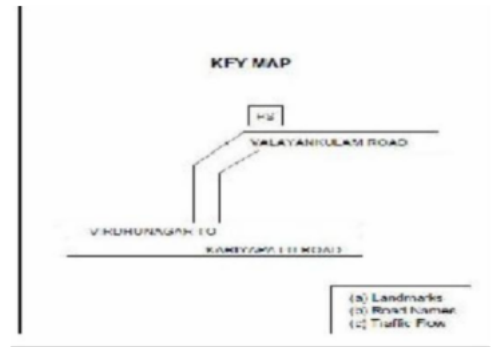

Key MAP View