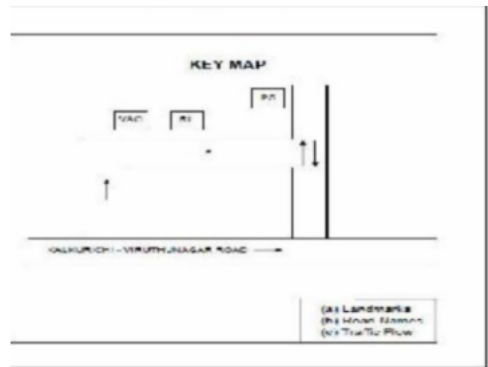

Google Map View

Polling Station Building Front View

ELEVATION

Polling Station Front View

ELEVATION

Cad View

Key MAP View

1 பெயர் : ராஜேந்திரன் தந்தை பெயர்: காளியப்பநாயக்கர் வீட்டு எண் : 1 வயது : 65 பாலினம் : ஆண்	WAO1225275 Photo is available	2 பெயர் : பத்மாவதி கணவர் பெயர்: ராஜேந்திரன் வீட்டு எண் : 1 வயது : 60 பாலினம் : பெண்	WAO1225283 Photo is available	# 3 பெயர் : கார்த்திக் ராஜேந்திரன் தந்தை பெயர்: ராஜேந்திரன் வீட்டு எண் : 1 வயது : 41 பாலினம் : ஆண்	HYX2158756 Photo is available
4 பெயர் : சரவணன் தந்தை பெயர்: ராஜேந்திரன் வீட்டு எண் : 1 வயது : 40 பாலினம் : ஆண்	HYX2158764 Photo is available	5 பெயர் : கார்த்திகா தந்தை பெயர்: கர்ணன் வீட்டு எண் : 1-1-10 வயது : 20 பாலினம் : பெண்	WAO1887553 Photo is available	6 பெயர் : பெருமாள் தந்தை பெயர்: நாராயணநாடார் வீட்டு எண் : 1/1/101 வயது : 74 பாலினம் : ஆண்	WAO1289552 Photo is available
7 பெயர் : பிச்சை தந்தை பெயர்: ராமசாமி வீட்டு எண் : 1/20/25எ வயது : 66 பாலினம் : ஆண்	HYX1395185 Photo is available	8 பெயர் : வேல்ச்சாமி தந்தை பெயர்: பெருமாள் வீட்டு எண் : 1-126 வயது : 47 பாலினம் : ஆண்	WAO0120451 Photo is available	9 பெயர் : மகாலட்சுமி தந்தை பெயர்: வேலுச்சாமி வீட்டு எண் : 1-126 வயது : 32 பாலினம் : பெண்	WAO0637199 Photo is available
10 பெயர் : உமாதேவி தந்தை பெயர்: வேல்ச்சாமி வீட்டு எண் : 1-126 வயது : 29 பாலினம் : பெண்	WAO0900456 Photo is available	11 பெயர் : குணலட்சுமி தந்தை பெயர்: வேல்ச்சாமி வீட்டு எண் : 1-126 வயது : 27 பாலினம் : பெண்	WAO0900472 Photo is available	12 பெயர் : பூரணம் கணவர் பெயர்: சின்னாயுதம் வீட்டு எண் : 2 வயது : 38 பாலினம் : பெண்	WAO0031252 Photo is available
13 பெயர் : சித்ரா கணவர் பெயர்: மாரிராஜ் வீட்டு எண் : 3-3-36 வயது : 46 பாலினம் : பெண்	WAO1776350 Photo is available	14 பெயர் : தர்மராஜ் தந்தை பெயர்: காமாட்சி வீட்டு எண் : 3-6-9எ வயது : 34 பாலினம் : ஆண்	WAO0637462 Photo is available	15 பெயர் : சதிஸ்குமார் தந்தை பெயர்: சக்திவேல் வீட்டு எண் : 3-10 வயது : 39 பாலினம் : ஆண்	WAO0602854 Photo is available
16 பெயர் : சூரியபிரகாஷ் தந்தை பெயர்: முருகேசன் வீட்டு எண் : 3/11 வயது : 23 பாலினம் : ஆண்	WAO1763770 Photo is available	17 பெயர் : சண்முகசுந்தரம் தந்தை பெயர்: அருணாசலம் வீட்டு எண் : 3-21 வயது : 52 பாலினம் : ஆண்	HYX3716891 Photo is available	18 பெயர் : புஷ்பலட்சுமி கணவர் பெயர்: சண்முகசுந்தரம் வீட்டு எண் : 3-21 வயது : 47 பாலினம் : பெண்	HYX3716883 Photo is available
19 பெயர் : விஜயராஜ் தந்தை பெயர்: போத்திராஜ் வீட்டு எண் : 3-44 வயது : 51 பாலினம் : பெண்	WAO1006212 Photo is available	20 பெயர் : சுகுமதி கணவர் பெயர்: விஜயராஜ் வீட்டு எண் : 3-44A வயது : 44 பாலினம் : பெண்	WAO1006220 Photo is available	21 பெயர் : ஆதிமூலம் தந்தை பெயர்: நடராஜன் வீட்டு எண் : 4 வயது : 52 பாலினம் : ஆண்	WAO0607861 Photo is available
22 பெயர் : நிர்மலா தேவி கணவர் பெயர்: சந்திரன் வீட்டு எண் : 6-1 வயது : 36 பாலினம் : பெண்	WAO0554469 Photo is available	23 பெயர் : பார்வதி கணவர் பெயர்: பாலசுப்பிரமணி வீட்டு எண் : 7 வயது : 65 பாலினம் : பெண்	WAO1225309 Photo is available	24 பெயர் : முருகேஸ்வரி தந்தை பெயர்: பாலசுப்பிரமணி வீட்டு எண் : 7 வயது : 46 பாலினம் : பெண்	HYX2800514 Photo is available
25 பெயர் : ஹரிஹரசுதன் தந்தை பெயர்: கண்ணன் வீட்டு எண் : 7-2 வயது : 26 பாலினம் : ஆண்	WAO1006204 Photo is available	26 பெயர் : லட்சுமிபிரியா தந்தை பெயர்: குணசேகரன் வீட்டு எண் : 7e வயது : 24 பாலினம் : பெண்	WAO1752021 Photo is available	27 பெயர் : காளியம்மாள் கணவர் பெயர்: பாலமுருகன் வீட்டு எண் : 8 வயது : 50 பாலினம் : பெண்	HYX1500107 Photo is available
28 பெயர் : சங்கரேஸ்வரி கணவர் பெயர்: பெரியசுருப்பன் வீட்டு எண் : 8 வயது : 23 பாலினம் : பெண்	WAO1877612 Photo is available	29 பெயர் : செல்வபிரசாந்த் தந்தை பெயர்: பழனிக்குமார் வீட்டு எண் : 8A வயது : 24 பாலினம் : ஆண்	WAO1664788 Photo is available	30 பெயர் : விக்னேஷ்வரன் தந்தை பெயர்: ராஜசேகர் வீட்டு எண் : 8B வயது : 26 பாலினம் : ஆண்	WAO1006170 Photo is available