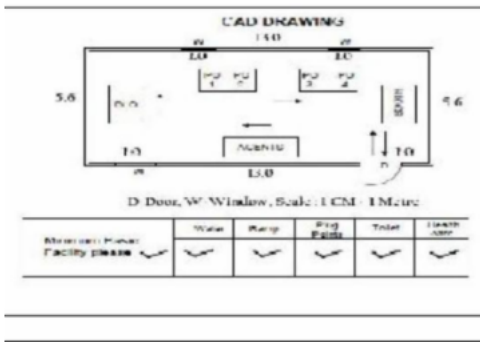

Google Map View

Polling Station Building Front View

ELEVATION

Polling Station Front View

ELEVATION

Cad View

Key MAP View

1 பெயர் : ராஜேந்திரன் தந்தை பெயர்: காளியப்பநாயக்கர் வீட்டு எண் : 1 வயது : 65 பாலினம் : ஆண்	WAO1225275 Photo is available	2 பெயர் : பத்மாவதி கணவர் பெயர்: ராஜேந்திரன் வீட்டு எண் : 1 வயது : 60 பாலினம் : பெண்	WAO1225283 Photo is available	# 3 பெயர் : கார்த்திக் ராஜேந்திரன் தந்தை பெயர்: ராஜேந்திரன் வீட்டு எண் : 1 வயது : 41 பாலினம் : ஆண்	HYX2158756 Photo is available
4 பெயர் : சரவணன் தந்தை பெயர்: ராஜேந்திரன் வீட்டு எண் : 1 வயது : 40 பாலினம் : ஆண்	HYX2158764 Photo is available	5 பெயர் : கார்த்திகா தந்தை பெயர்: கர்ணன் வீட்டு எண் : 1-1-10 வயது : 20 பாலினம் : பெண்	WAO1887553 Photo is available	6 பெயர் : பெருமாள் தந்தை பெயர்: நாராயணநாடார் வீட்டு எண் : 1/1/101 வயது : 74 பாலினம் : ஆண்	WAO1289552 Photo is available
7 பெயர் : பிச்சை தந்தை பெயர்: ராமசாமி வீட்டு எண் : 1/20/25எ வயது : 66 பாலினம் : ஆண்	HYX1395185 Photo is available	8 பெயர் : வேல்ச்சாமி தந்தை பெயர்: பெருமாள் வீட்டு எண் : 1-126 வயது : 47 பாலினம் : ஆண்	WAO0120451 Photo is available	9 பெயர் : மகாலட்சுமி தந்தை பெயர்: வேலுச்சாமி வீட்டு எண் : 1-126 வயது : 32 பாலினம் : பெண்	WAO0637199 Photo is available
10 பெயர் : உமாதேவி தந்தை பெயர்: வேல்ச்சாமி வீட்டு எண் : 1-126 வயது : 29 பாலினம் : பெண்	WAO0900456 Photo is available	11 பெயர் : குணலட்சுமி தந்தை பெயர்: வேல்ச்சாமி வீட்டு எண் : 1-126 வயது : 27 பாலினம் : பெண்	WAO0900472 Photo is available	12 பெயர் : பூரணம் கணவர் பெயர்: சின்னாயுதம் வீட்டு எண் : 2 வயது : 38 பாலினம் : பெண்	WAO0031252 Photo is available
13 பெயர் : சித்ரா கணவர் பெயர்: மாரிராஜ் வீட்டு எண் : 3-3-36 வயது : 46 பாலினம் : பெண்	WAO1776350 Photo is available	14 பெயர் : தர்மராஜ் தந்தை பெயர்: காமாட்சி வீட்டு எண் : 3-6-9எ வயது : 34 பாலினம் : ஆண்	WAO0637462 Photo is available	15 பெயர் : சதிஸ்குமார் தந்தை பெயர்: சக்திவேல் வீட்டு எண் : 3-10 வயது : 39 பாலினம் : ஆண்	WAO0602854 Photo is available
16 பெயர் : சூரியபிரகாஷ் தந்தை பெயர்: முருகேசன் வீட்டு எண் : 3/11 வயது : 23 பாலினம் : ஆண்	WAO1763770 Photo is available	17 பெயர் : சண்முகசுந்தரம் தந்தை பெயர்: அருணாசலம் வீட்டு எண் : 3-21 வயது : 52 பாலினம் : ஆண்	HYX3716891 Photo is available	18 பெயர் : புஷ்பலட்சுமி கணவர் பெயர்: சண்முகசுந்தரம் வீட்டு எண் : 3-21 வயது : 47 பாலினம் : பெண்	HYX3716883 Photo is available
19 பெயர் : விஜயராஜ் தந்தை பெயர்: போத்திராஜ் வீட்டு எண் : 3-44 வயது : 51 பாலினம் : பெண்	WAO1006212 Photo is available	20 பெயர் : சுகுமதி கணவர் பெயர்: விஜயராஜ் வீட்டு எண் : 3-44A வயது : 44 பாலினம் : பெண்	WAO1006220 Photo is available	21 பெயர் : ஆதிமூலம் தந்தை பெயர்: நடராஜன் வீட்டு எண் : 4 வயது : 52 பாலினம் : ஆண்	WAO0607861 Photo is available
22 பெயர் : நிர்மலா தேவி கணவர் பெயர்: சந்திரன் வீட்டு எண் : 6-1 வயது : 36 பாலினம் : பெண்	WAO0554469 Photo is available	23 பெயர் : பார்வதி கணவர் பெயர்: பாலசுப்பிரமணி வீட்டு எண் : 7 வயது : 65 பாலினம் : பெண்	WAO1225309 Photo is available	24 பெயர் : முருகேஸ்வரி தந்தை பெயர்: பாலசுப்பிரமணி வீட்டு எண் : 7 வயது : 46 பாலினம் : பெண்	HYX2800514 Photo is available
25 பெயர் : ஹரிஹரசுதன் தந்தை பெயர்: கண்ணன் வீட்டு எண் : 7-2 வயது : 26 பாலினம் : ஆண்	WAO1006204 Photo is available	26 பெயர் : லட்சுமிபிரியா தந்தை பெயர்: குணசேகரன் வீட்டு எண் : 7e வயது : 24 பாலினம் : பெண்	WAO1752021 Photo is available	27 பெயர் : காளியம்மாள் கணவர் பெயர்: பாலமுருகன் வீட்டு எண் : 8 வயது : 50 பாலினம் : பெண்	HYX1500107 Photo is available
28 பெயர் : சங்கரேஸ்வரி கணவர் பெயர்: பெரியசுருப்பன் வீட்டு எண் : 8 வயது : 23 பாலினம் : பெண்	WAO1877612 Photo is available	29 பெயர் : செல்வபிரசாந்த் தந்தை பெயர்: பழனிக்குமார் வீட்டு எண் : 8A வயது : 24 பாலினம் : ஆண்	WAO1664788 Photo is available	30 பெயர் : விக்னேஷ்வரன் தந்தை பெயர்: ராஜசேகர் வீட்டு எண் : 8B வயது : 26 பாலினம் : ஆண்	WAO1006170 Photo is available