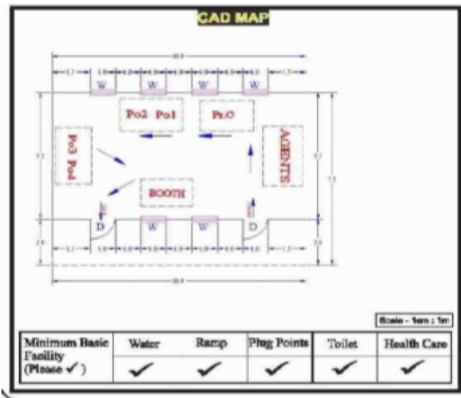

Cad View

Key MAP View