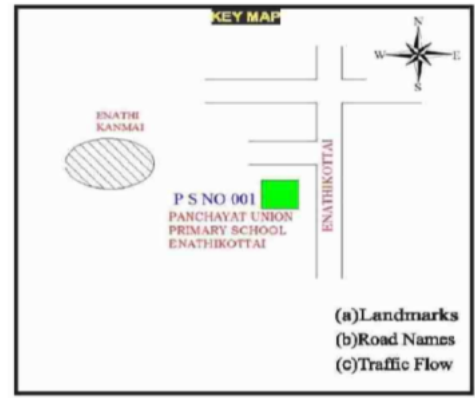

Cad View

Key MAP View